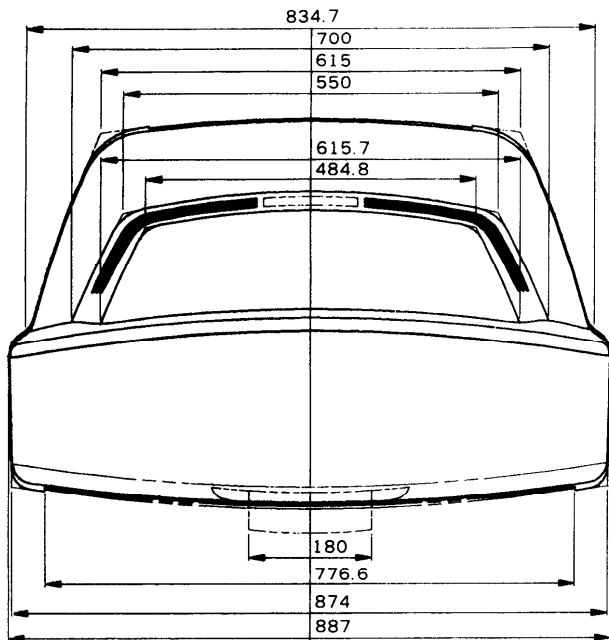

ワイドテレビ TH-36WD10

■外形寸法図

単位 (mm)

※ (注)この図面は縮尺ではありません。