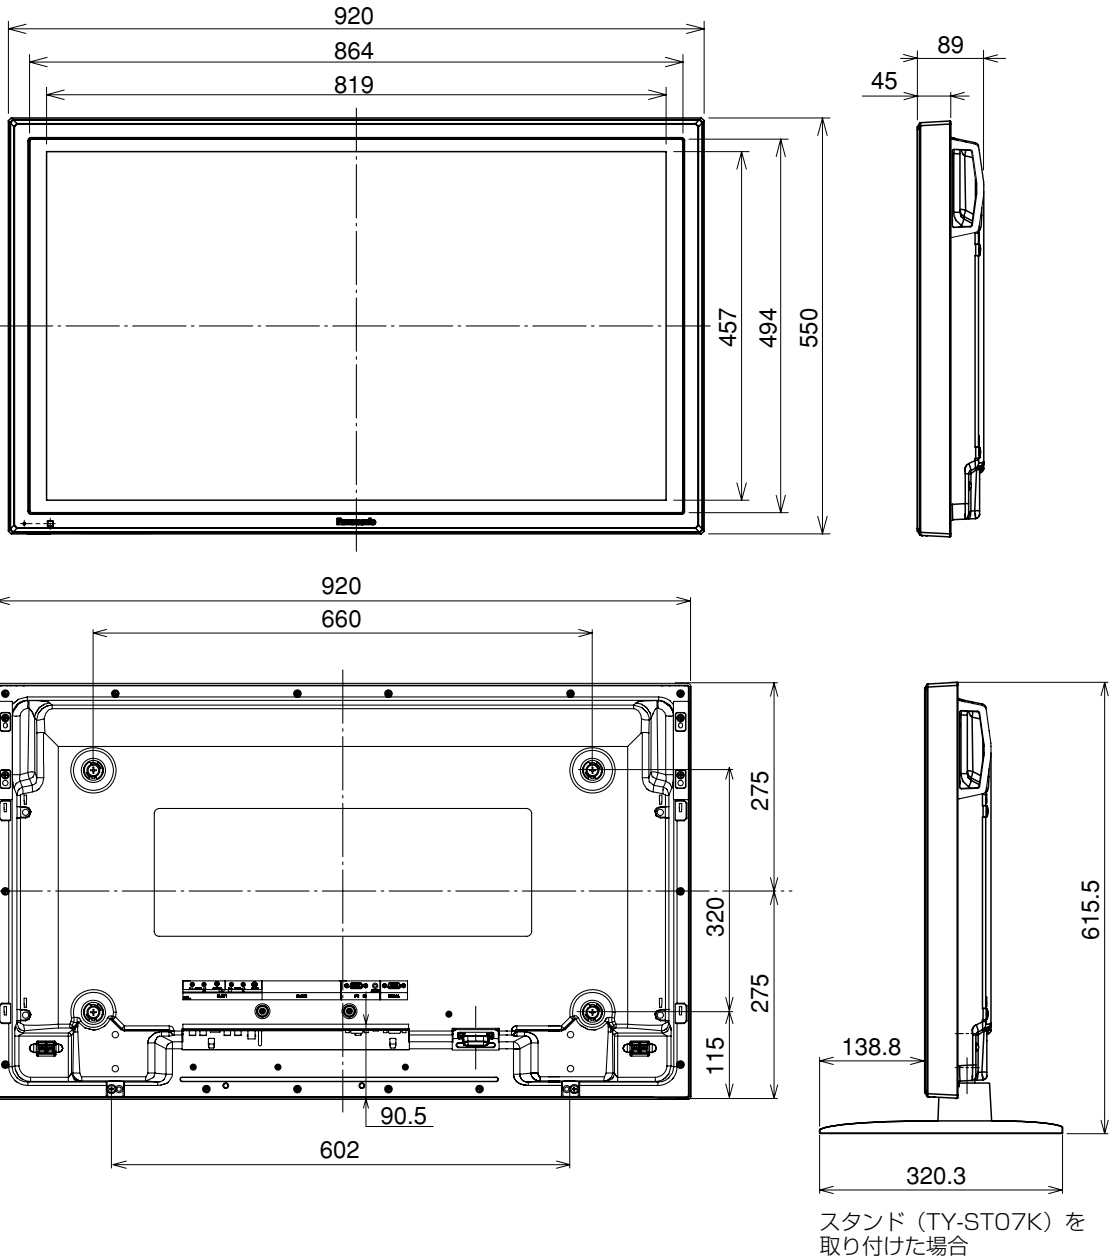

## ■外形寸法図

(注) この図面は縮尺ではありません。 (単位: mm)

## 〈端子部寸法図〉