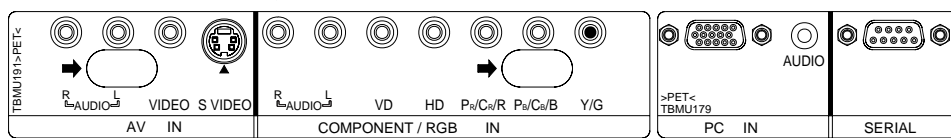

スピーカーの定格は1本あたりの値です。

本体はキャリングハンドル付です。

付属品 ・リモコン ・電池 ・バンド ・電源コード

別売品 ・専用チューナー (BSデジタル内蔵) ・専用チューナー接続端子ボード ・専用チューナー接続ケーブル (15m)  
・スピーカー ・壁掛け金具TY-WK37PV3 (垂直取り付け) ・天つり金具 (片面吊り) ・据置きスタンド  
・壁寄せスタンド

## 接続端子部

スロット部分 (差替え可能)

固定部分

スロット部分は、別売品の専用チューナー接続端子ボードと差替え可能です。