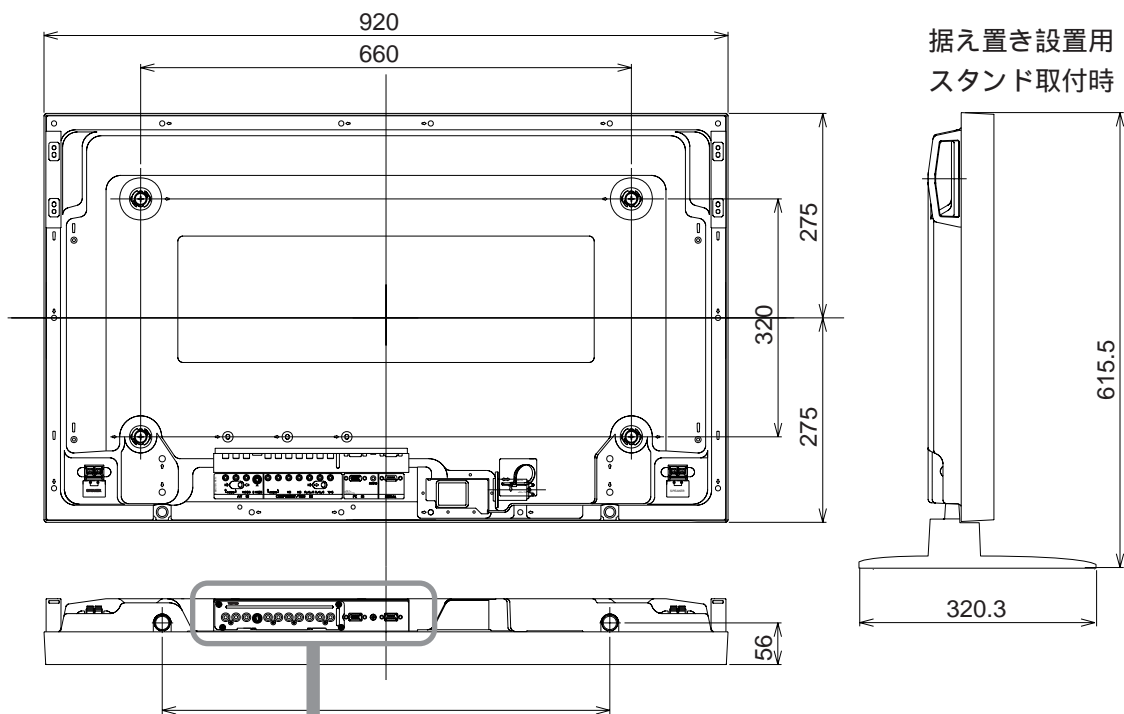

外形寸法図

据え置き設置用
スタンド取付時

(注) この図面は縮尺ではありません。(単位: mm)