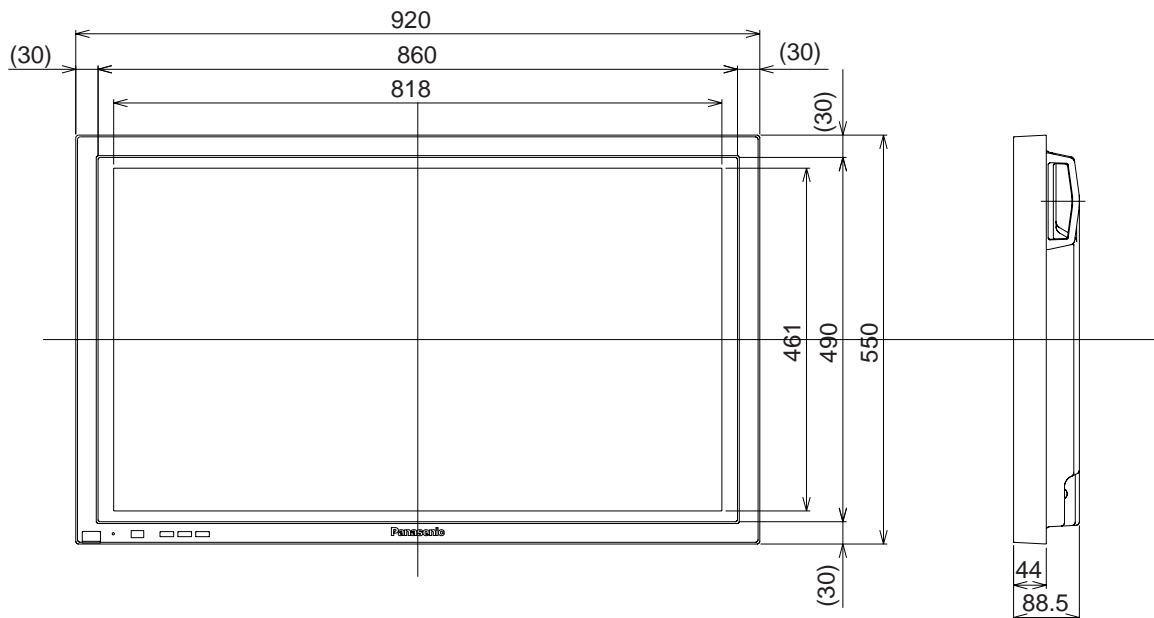

## 機器定格（定格及び外観は、予告無く変更する事があります）

使用電源	AC100 V±10 % 50/60 Hz
消費電力	225 W (本体電源「切」時 0.8 Wリモコンで電源「切」時 1.1 W)
プラズマパネル	パネルサイズ : 37型 (16:9) 画素数 : 408,960 画素 水平 852×垂直 480(プログレッシブ)
画面寸法	幅818 mm 高さ461 mm 対角939 mm
輝度	パネル輝度 : 650 cd/m <sup>2</sup> 、セット輝度 : 330 cd/m <sup>2</sup>
視野角	160 度 (上下左右)
音声実用最大出力	16 W (8 W + 8 W) (JEITA)
入力信号	コンポーネントビデオ入力 (Y・P <sub>B</sub> /C <sub>B</sub> ・P <sub>R</sub> /C <sub>R</sub> ) : 60 Hz、15.75 KHz、31.5 KHz、33.75 KHz、45 KHz ビデオ信号 : 59.94 Hz、15.75 KHz RGB入力信号(R、G、B、HD、VD) : 垂直 48 Hz~120 Hz、水平 15.75 KHz~110 KHz パソコン入力 (RGB) : 垂直 48 Hz~120 Hz、水平 15.75 KHz~110 KHz (VGA/SVGA/XGA/SXGA/UXGAに対応) (表示ドットがVGA規格を超える信号は簡易表示)
映像信号入力	1125i/750p/525p/525i
コントラスト比	3000 : 1 (周囲光無し)
階調	256 階調 [1,024 階調(RGB 10 bit)相当]
表示色数	1,677 万色
キャビネットカラー	黒
接続端子 (スロット部分)	ビデオ入力 : RCA1系統、音声 (左、右) Sビデオ入力端子 (S2対応、S優先) コンポーネントビデオ入力 (Y・P <sub>B</sub> /C <sub>B</sub> ・P <sub>R</sub> /C <sub>R</sub> ) : RCA1系統、音声 (左・右) RGB入力 (コンポーネントビデオ入力端子兼用) (R、G、B、HD、VD)
接続端子 (固定部分)	PC入力 : ミニD-sub 15 ピン (M3ステレオ音声 左・右) PDP制御端子 (RS-232C準拠 (D-sub 9 ピン)) 外部スピーカー端子 (左・右)
電源コードの長さ	2.0 m
外形寸法	横幅920 mm 高さ550 mm 奥行89 mm 別売据置スタンド設置時 = 横幅 920 mm 高さ 615.5 mm 奥行 320.3 mm (TY-ST05取付時)
質量	25.0 kg
環境条件	温度 : 0~40 湿度 : 20~80 % (非結露) (オンスクリーン表示は英語です)

# 外形寸法図

据え置き設置用  
スタンド取付時

(注) この図面は縮尺ではありません。(単位: mm)