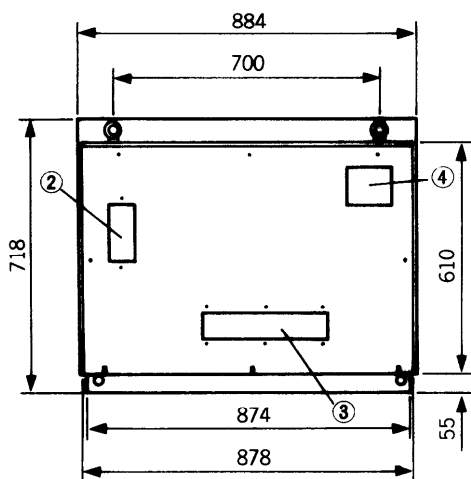

■付属品

- ・リモコン 1コ
- ・単三形乾電池 2コ
- ・Sビデオ/BNC変換アダプタ 1コ(ロック式)
- ・電源コード 1本
- ・平行積金具一式(マルチビジョンシステム用)
- ・コンビネーション用1.2mケーブル 1本(マルチビジョンシステム用)

外形寸法図

<天面>

No.	名称
①	43型スクリーン
②	電源ブロック
③	入出力端子部
④	冷却ファン部
⑤	連結金具
⑥	連結受金具
⑦	アイボルト
⑧	縦積金具用M6ねじ
⑨	取手
⑩	脚

<正面>

<側面>

<後面>

単位	mm
縮尺	1/20

*この縮尺図面は印刷上多少の誤差があります。