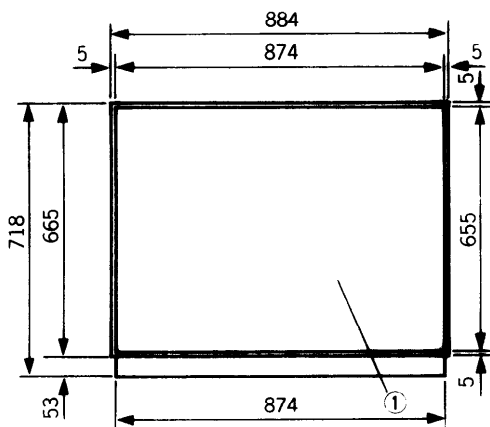

■付属品

- ・リモコン 1コ
- ・単三形乾電池 2コ
- ・Sビデオ/BNC変換アダプタ 1コ(ロック式)
- ・電源コード 1本
- ・平行積金具一式(マルチビジョンシステム用)
- ・コンビネーション用1.2mケーブル 1本(マルチビジョンシステム用)

外形寸法図

<天面>

No.	名称
①	43型スクリーン
②	電源ブロック
③	入出力端子部
④	冷却ファン部
⑤	連結金具
⑥	連結受金具
⑦	アイボルト
⑧	縦積金具用M6ねじ
⑨	取手
⑩	脚

<正面>

<側面>

<後面>

単位	mm
縮尺	1/20

*この縮尺図面は印刷上多少の誤差があります。