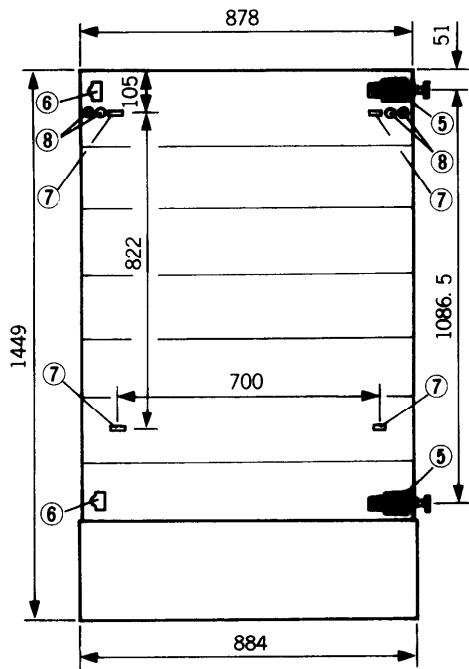

■機器定格 (本機の定格および外観は、性能向上その他により予告なく変更することがあります。)

電源	AC100V 50/60Hz	垂直周波数	50/60Hz
消費電力	380W(リモコンスタンバイ時 4W)	接続端子	RGB入力端子 BNC接栓 RGB 0.7Vp-p 75Ω H・H/V 0.3~4.0V 75Ω V 0.3~4.0V 75Ω
投写管	7型 高輝度電磁集束投写管 3本		Y/C入力端子 BNC接栓 Y信号 1.0Vp-p 正極性(負同期付) C信号 0.286Vp-p
レンズ	大口径ハイブリッドピュアカラーレンズ F:1.0 f:77 3γ		ライン入出力端子 BNC接栓 1.0Vp-p 75Ω終端 ブリッジ接続 リモート端子 M3端子 リモコン受光ボックス(別売)接続用 コンビネーション入出力端子8P DIN マルチビジョンシステム用 RS-232C端子 D SUB 25P パソコン接続用 電源コンセント 最大400W以下 電源スイッチ非連動
輝度	2120cd/m ²	環境条件	温度 5℃~35℃ 湿度 20%~80%
解像度	RGB入力時 1000TV本 帯域幅 30MHz ビデオ入力時 800TV本	リモコン	使用電源 DC3V 単三形乾電池2コ リモコン操作距離 約7m (スクリーン正面) 質量(重量) 約200g(乾電池含む)
スクリーン	43型透過式スーパーブラックスクリーン		
実用視野角	水平 ±75度 垂直 ±30度		
画面寸法	幅 87.4cm 高さ 65.5cm 対角 109.2cm		
キャビネット	アルミキャビネット		
質量(重量)	96kg		
外形寸法	横幅 884mm 高さ 718mm 奥行 1449mm		
電源コードの長さ	2.5m		
水平周波数	RGB信号時 15.75kHz/31.5kHz/33.75kHz 入力に合わせ自動切換 ビデオ信号時 15.75kHz/15.625kHz 入力に合わせ自動切換		

■付属品

- ・リモコン 1コ
- ・単三形乾電池 2コ
- ・Sビデオ/BNC変換アダプタ 1コ(ロック式)
- ・電源コード 1本
- ・平行積金具一式(マルチビジョンシステム用)
- ・コンビネーション用1.2mケーブル 1本(マルチビジョンシステム用)

外形寸法図

<天面>

No.	名称
①	43型スクリーン
②	電源ブロック
③	入出力端子部
④	冷却ファン部
⑤	連結金具
⑥	連結受金具
⑦	アイボルト
⑧	縦積金具用M6ねじ
⑨	取手
⑩	脚

<正面>

<側面>

<後面>

単位	mm
縮尺	1/20

*この縮尺図面は印刷上多少の誤差があります。