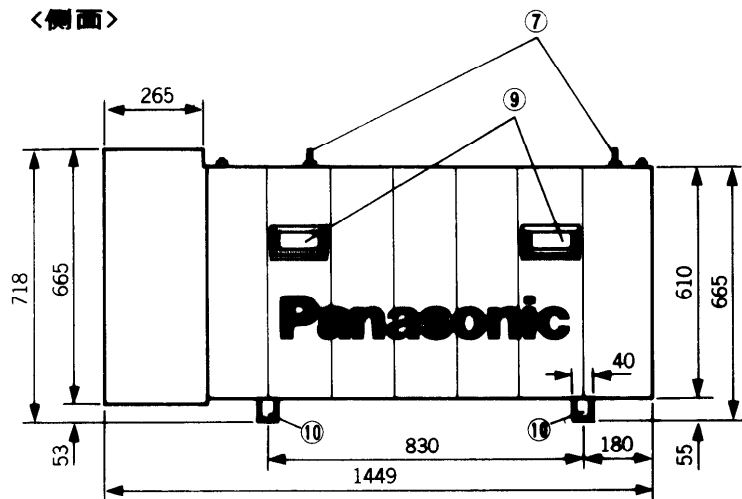

■機器定格 (本機の定格および外観は、性能向上その他により予告なく変更することがあります。)

電源	AC100V 50/60Hz	垂直周波数	50/60Hz
消費電力	380W(リモコンスタンバイ時 4W)	接続端子	RGB入力端子 BNC接栓 RGB 0.7Vp-p 75Ω H・H/V 0.3~4.0V 75Ω V 0.3~4.0V 75Ω
投写管	7型 高輝度電磁集束投写管 3本		Y/C入力端子 BNC接栓 Y信号 1.0Vp-p 正極性(負同期付) C信号 0.286Vp-p
レンズ	大口径ハイブリッドピュアカラーレンズ F:1.0 f:77 3γ		ライン入出力端子 BNC接栓 1.0Vp-p 75Ω終端 ブリッジ接続 リモート端子 M3端子 リモコン受光ボックス(別売)接続用 コンビネーション入出力端子8P DIN マルチビジョンシステム用 RS-232C端子 D SUB 25P パソコン接続用 電源コンセント 最大400W以下 電源スイッチ非連動
輝度	2120cd/m ²	環境条件	温度 5℃~35℃ 湿度 20%~80%
解像度	RGB入力時 1000TV本 帯域幅 30MHz ビデオ入力時 800TV本	リモコン	使用電源 DC3V 単三形乾電池2コ リモコン操作距離 約7m (スクリーン正面) 質量(重量) 約200g(乾電池含む)
スクリーン	43型透過式スーパーブラックスクリーン		
実用視野角	水平 ±75度 垂直 ±30度		
画面寸法	幅 87.4cm 高さ 65.5cm 対角 109.2cm		
キャビネット	アルミキャビネット		
質量(重量)	96kg		
外形寸法	横幅 884mm 高さ 718mm 奥行 1449mm		
電源コードの長さ	2.5m		
水平周波数	RGB信号時 15.75kHz/31.5kHz/33.75kHz 入力に合わせ自動切換 ビデオ信号時 15.75kHz/15.625kHz 入力に合わせ自動切換		

■付属品

- ・リモコン 1コ
- ・単三形乾電池 2コ
- ・Sビデオ/BNC変換アダプタ 1コ(ロック式)
- ・電源コード 1本
- ・平行積金具一式(マルチビジョンシステム用)
- ・コンビネーション用1.2mケーブル 1本(マルチビジョンシステム用)

外形寸法図

<天面>

No.	名称
①	43型スクリーン
②	電源ブロック
③	入出力端子部
④	冷却ファン部
⑤	連結金具
⑥	連結受金具
⑦	アイボルト
⑧	縦積金具用M6ねじ
⑨	取手
⑩	脚

<正面>

<側面>

<後面>

単位	mm
縮尺	1/20

*この縮尺図面は印刷上多少の誤差があります。