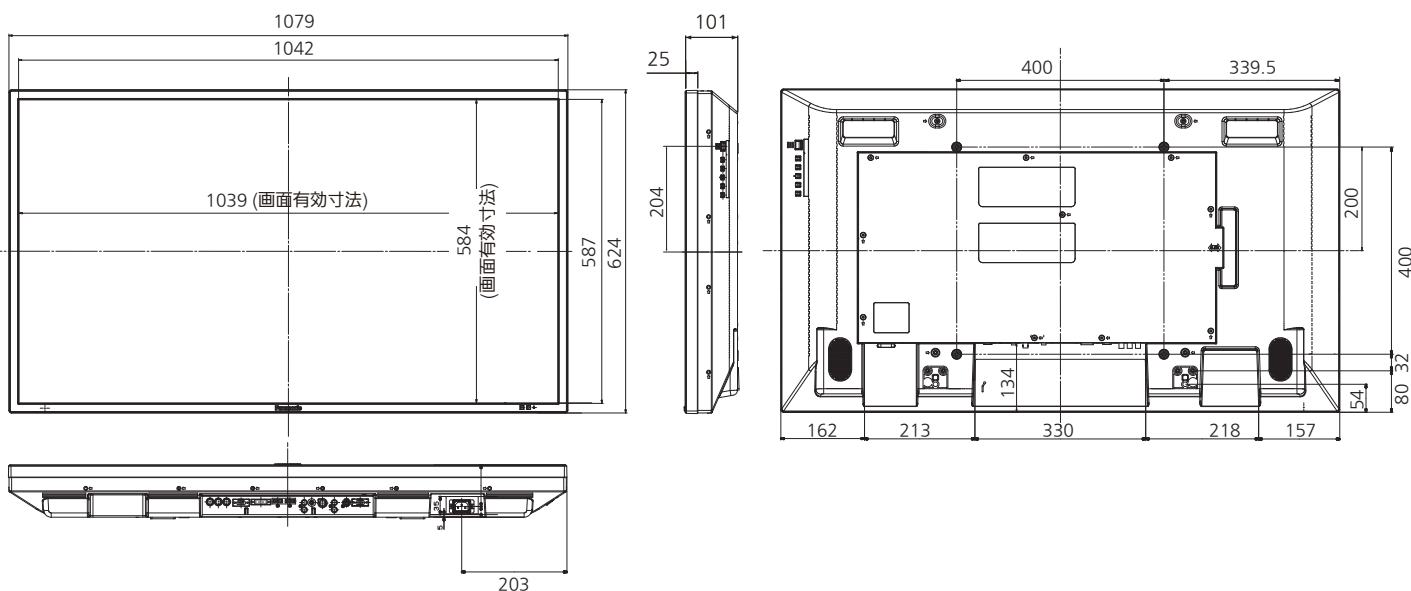

● 主な機能

簡易映像拡大機能	2 x 2, 3 x 3, 4 x 4, 5 x 5 n x m (最大 5 x 5)
起動遅延制御	○
目地設定	○
デジタルズーム	x2, x3, x4
1 : 1 ピクセルモード	○
自動位置補正	○
スクリーンセーバー	○
パワーマネジメント	○ (PC入力対応)
消費電力低減設定	○
無信号自動オフ	○
待機電力低減設定	○
明るさ自動制御	○
入力切替固定	○
ボタン操作制限	○
最大音量設定	○
リモコン操作制限	○

● 別売オプション

据置スタンド	TY-STLF20

● 外形寸法図

(注) この図面は縮尺ではありません。

単位 : mm