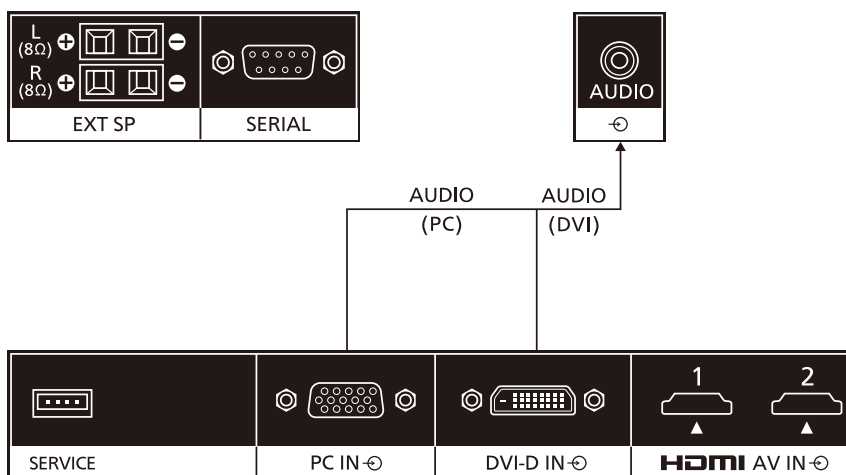

<お願い>
このSERVICE端子はサービス用です。
通常は何も接続しないでください。