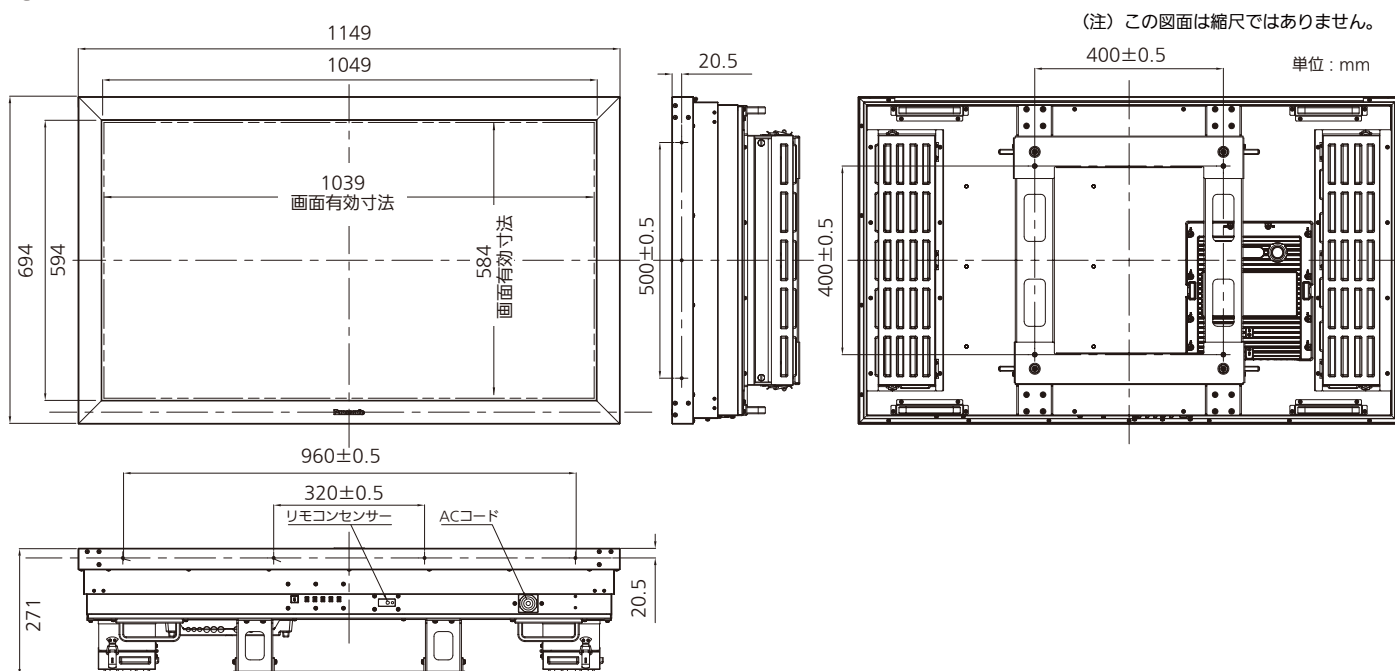

● 主な機能

デジタルズーム	○ (x1 ~ x4)
簡易映像拡大機能	○ (N x M, 最大 5 x 5)
起動遅延制御	○
目地設定	○
1:1ピクセルモード	○
自動位置補正	○
スクリーンセーバー	○
待機電力低減設定	○
パワーマネジメント	○
ECO	オン/オフ
入力切替固定	○
ボタン操作制限	○
リモコン操作制限	○
冬期モード	○
無信号時自動入力切替	○
設置方向	縦横共用

● 外形寸法図

● 接続端子部