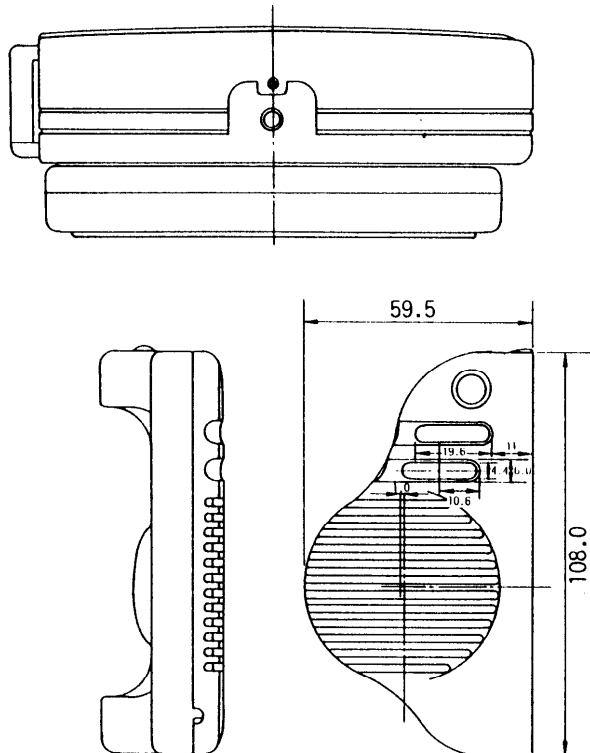

液晶カラーテレビ TH-4PC3

■外形寸法図

■本体

■リモコン

単位(mm)

※ (注)この図面は縮尺ではありません。