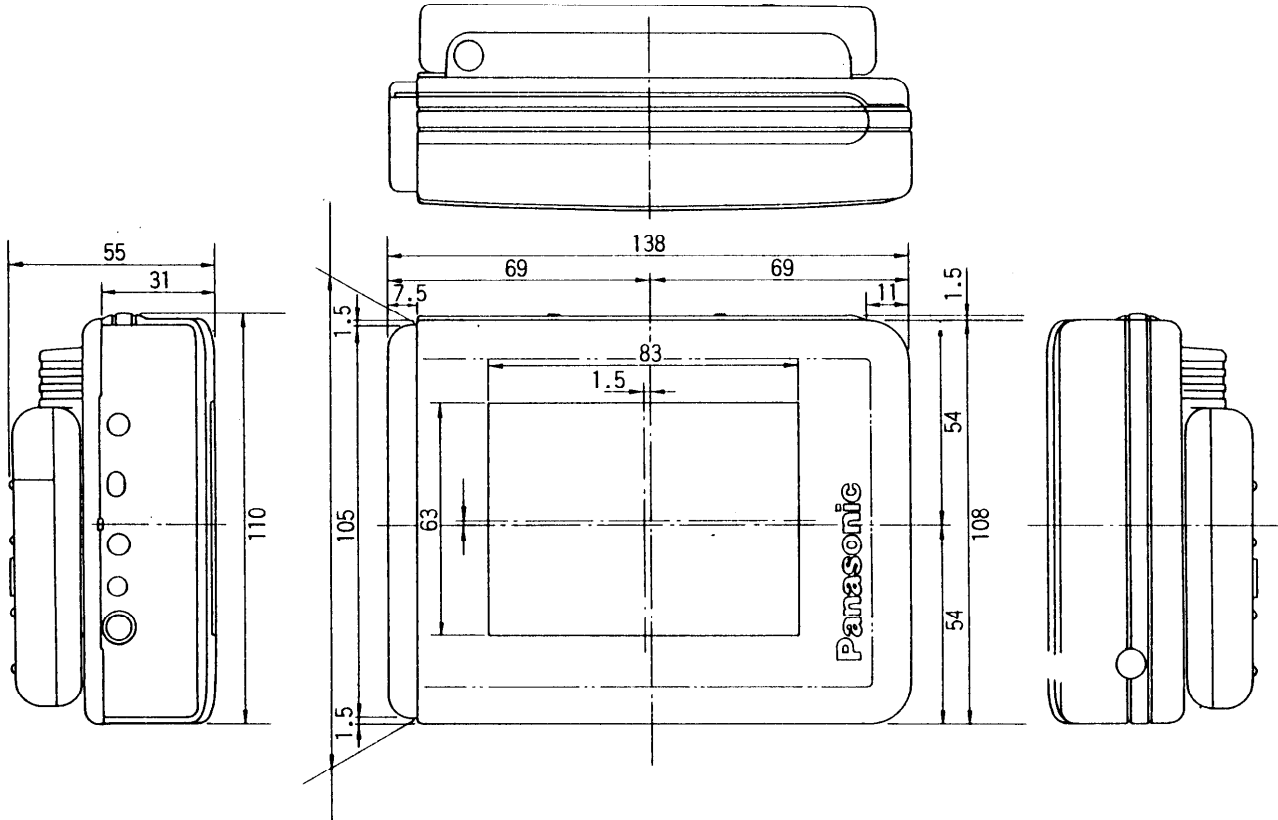

液晶カラーテレビ TH-4PC3

■外形寸法図

■本体

■リモコン

単位(mm)

※ (注)この図面は縮尺ではありません。