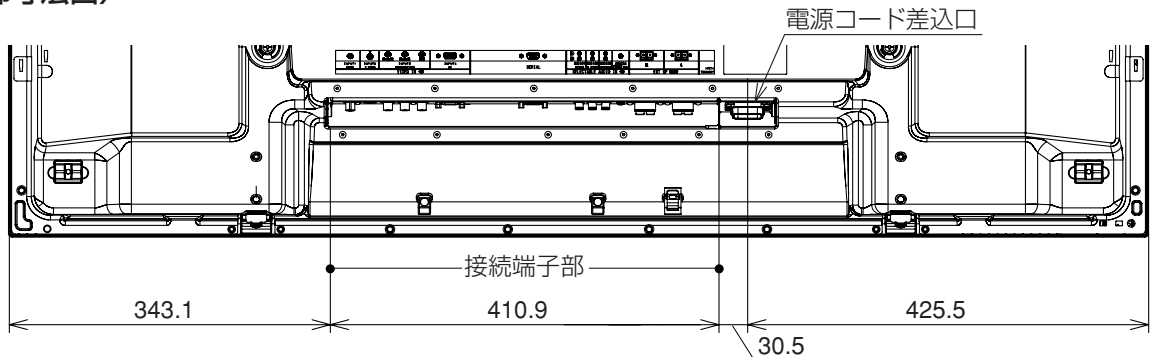

■外形寸法図

(注) この図面は縮尺ではありません。 (単位: mm)

〈端子部寸法図〉

〈接続端子部〉

INPUT1 VIDEO	INPUT2 S VIDEO	P _u C _u R	P _u C _u B	Y/G	INPUT4 PC	SERIAL	AUDIO1 (VIDEO)	AUDIO2 (S VIDEO)	AUDIO3 (COMPONENT R)	AUDIO4 (COMPONENT B)	R	L
VIDEO IN (V)										EXT SP (6 Ω)		