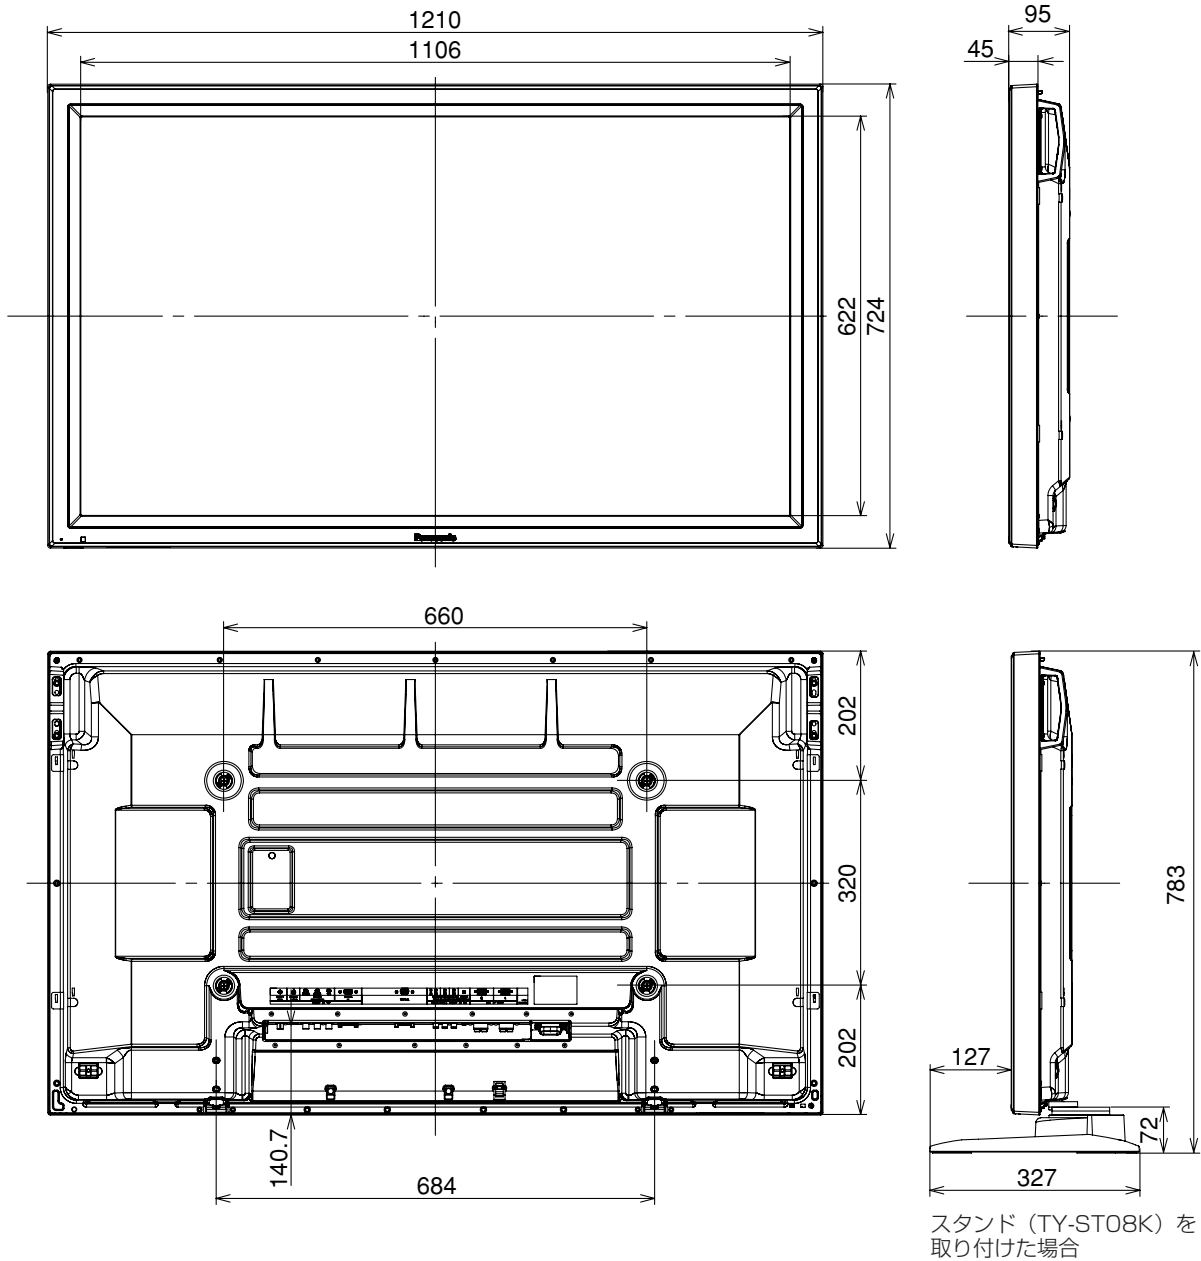

■外形寸法図

(注) この図面は縮尺ではありません。 (単位: mm)

〈端子部寸法図〉

〈接続端子部〉

INPUT1 VIDEO	INPUT2 S VIDEO	P _u C _u R	P _u C _u B	Y/G	INPUT4 PC	SERIAL	AUDIO1 (VIDEO)	AUDIO2 (S VIDEO)	AUDIO3 (COMPONENT R)	AUDIO4 (COMPONENT B)	R	L
VIDEO IN (V)										EXT SP (6 Ω)		