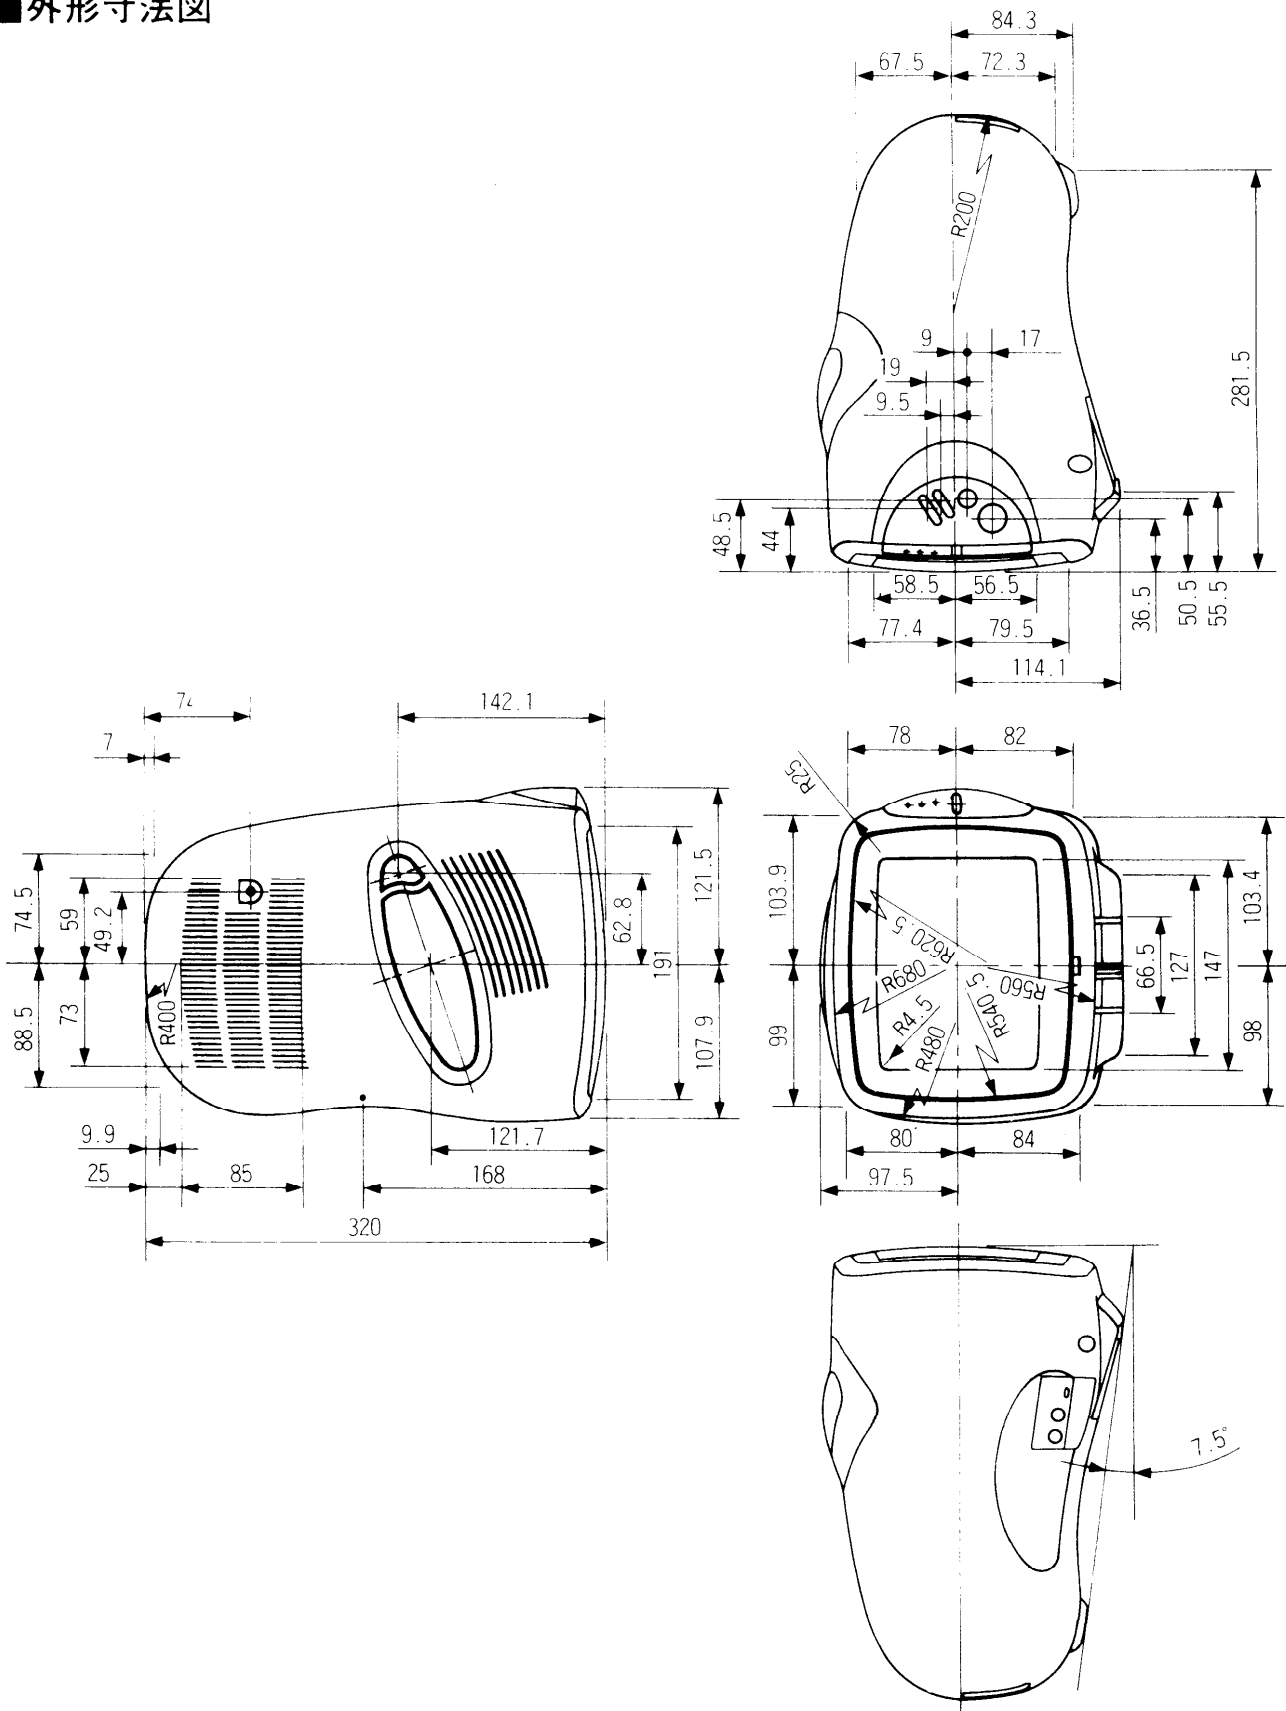

# カラーテレビ TH-8U4

## ■外形寸法図

単位 (mm)

※ (注)この図面は縮尺ではありません。