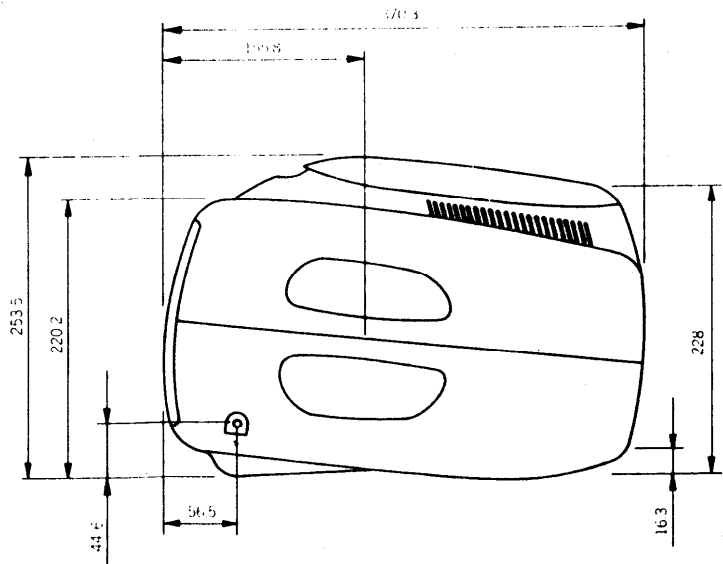

カラーテレビ TH-8VT1

■外形寸法図

単位(mm)

※ (注)この図面は縮尺ではありません。