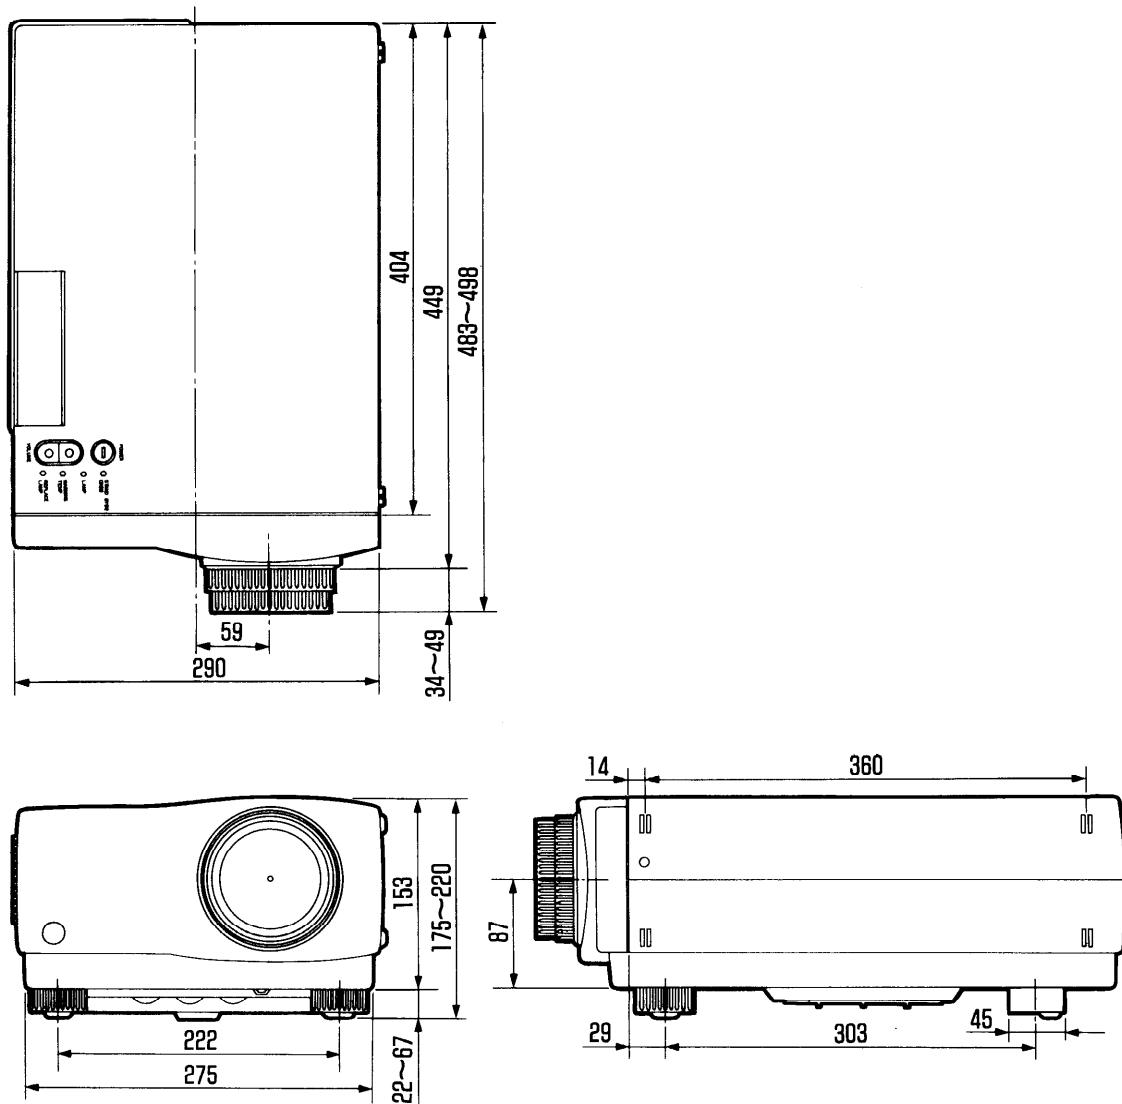

液晶プロジェクター TH-L290J

■機器概要

本機は、1.3型ポリシリコン液晶パネル(3原色方式)を採用した液晶プロジェクターです。対応信号としてビデオ映像はもちろんVGAのコンピューター画像にもダイレクト接続が可能であり、次世代のプレゼンテーションシステムとしてご活用いただけます。

■機器定格 (定格および外観は、性能向上その他により予告なく変更することがあります。)

電 源 電 力 方 式	AC100V 50/60Hz 390W (スタンバイ時 約40W但しファン停止時)
液 晶 パ ネ ル	NTSC パネルサイズ 1.3型 表示方式 透過型液晶パネル3枚 3原色方式 駆動方式 アクティブマトリクス方式
レ ン ズ	画 素 数 921,600画素 マニュアル焦点ズームレンズ(1~1.44倍) F2.8~3.1 f 50~72
光 源 ラ ン プ	250W メタルハライドランプ
投 写 画 面 サ イ ズ	20~300型
投 写 距 離	0.75m~16.6m
光 照 出 力 度	200ルーメン (ANSI) 750ルクス (投写画面サイズ40型 ノーマリーホワイト時)
光 軸 位 置	1/9固定
画 面 ア ス ペ ク ト 比	4:3
投 写 方 式	フロント床置き/リアー床置き
音 声 実 用 最 大 出 力	1.5W EIAJ(モノラル)
ス ピ ー カ ー	8cm 丸型 1コ
接 続 端 子	RGB入力端子 1系統 高密度D-Sub 15P(メス型) ドットクロック周波数 32MHz以下 RGB: 0.7Vp-p 75Ω HD/SYNC: 2.0~5.0Vp-p 正/負極性自動対応 VD: 2.0~5.0Vp-p 正/負極性自動対応 RGB用音声入力端子 1系統 RCAピンジャック×2(L/R) -10dBv ビデオ入力端子 1系統 RCAピンジャック 1.0Vp-p 75Ω Sビデオ入力端子 1系統 Mini Din4P Y: 1.0Vp-p C: 0.286Vp-p 75Ω ビデオ/Sビデオ用音声入力端子 1系統 RCAピンジャック×2(L/R) -10dBv 音声出力端子 1系統 RCAピンジャック×2(L/R)(モニター出力 ステレオ対応可) -10dBv
電 源 コ ー ド の 長 さ	3m
キ ャ ピ ネ ッ ト	ABS/PS樹脂成型品
外 形 寸 法	横幅290mm 高さ175mm 奥行483mm (レンズのとび出しを含まず)
質 量	9.8kg
使 用 環 境 条 件	温度 5°C~40°C 湿度 10%~80% (非結露)
ワ イ ヤ レ ス リ モ コ ン	使用電源 DC3V (単3形乾電池2コ) 操作距離 約7m (受光部正面) 質量 90g (乾電池含む) 外形寸法 横幅45mm 厚さ19mm 奥行169mm

■外形寸法図

(注)この図面は縮尺ではありません。

(単位：mm)

<側面端子部>

No.	名 称	No.	名 称
①	RGB入力端子	④	ビデオ入力端子
②	RGB用音声入力端子	⑤	ビデオ／Sビデオ用音声入力端子
③	Sビデオ入力端子	⑥	音声出力端子

■投写関係寸法図

標準設定寸法

投写画面サイズ (型)	A (単位: m)		E (単位: cm)
	最短	最長	
20	0.75	1.0	3
30	1.1	1.6	5
40	1.5	2.1	6
50	1.8	2.7	8
60	2.2	3.2	9
70	2.6	3.8	11
80	3.0	4.4	12
90	3.4	4.9	14
100	3.8	5.5	15
150	5.7	8.3	23
200	7.6	11.1	31
250	9.6	13.8	38
300	11.5	16.6	46

A : 投写距離

D : 本機センター～レンズセンター=59mm、E=光軸位置(スクリーン下端～レンズセンター)

※ Aの数値はズームレンズの特性により若干ばらつきます。