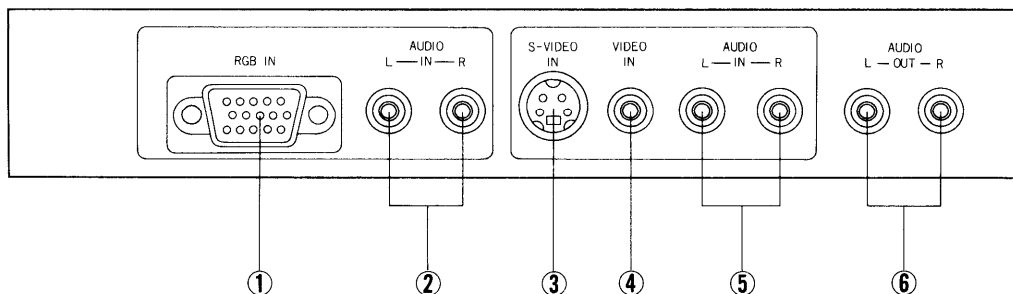

液晶プロジェクター TH-L290J

■機器概要

本機は、1.3型ポリシリコン液晶パネル(3原色方式)を採用した液晶プロジェクターです。対応信号としてビデオ映像はもちろんVGAのコンピューター画像にもダイレクト接続が可能であり、次世代のプレゼンテーションシステムとしてご活用いただけます。

■機器定格 (定格および外観は、性能向上その他により予告なく変更することがあります。)

電 源 電 力 方 式	AC100V 50/60Hz 390W (スタンバイ時 約40W但しファン停止時)
液 晶 パ ネ ル	NTSC パネルサイズ 1.3型 表示方式 透過型液晶パネル3枚 3原色方式 駆動方式 アクティブマトリクス方式
レ ン ズ	画 素 数 921,600画素 マニュアル焦点ズームレンズ(1~1.44倍) F2.8~3.1 f 50~72
光 源 ラ ン プ	250W メタルハライドランプ
投 写 画 面 サ イ ズ	20~300型
投 写 距 離	0.75m~16.6m
光 照 出 力 度	200ルーメン (ANSI) 750ルクス (投写画面サイズ40型 ノーマリーホワイト時)
光 軸 位 置	1/9固定
画 面 ア ス ペ ク ト 比	4:3
投 写 方 式	フロント床置き/リアー床置き
音 声 実 用 最 大 出 力	1.5W EIAJ(モノラル)
ス ピ ー カ ー	8cm 丸型 1コ
接 続 端 子	RGB入力端子 1系統 高密度D-Sub 15P(メス型) ドットクロック周波数 32MHz以下 RGB: 0.7Vp-p 75Ω HD/SYNC: 2.0~5.0Vp-p 正/負極性自動対応 VD: 2.0~5.0Vp-p 正/負極性自動対応 RGB用音声入力端子 1系統 RCAピンジャック×2(L/R) -10dBv ビデオ入力端子 1系統 RCAピンジャック 1.0Vp-p 75Ω Sビデオ入力端子 1系統 Mini Din4P Y: 1.0Vp-p C: 0.286Vp-p 75Ω ビデオ/Sビデオ用音声入力端子 1系統 RCAピンジャック×2(L/R) -10dBv 音声出力端子 1系統 RCAピンジャック×2(L/R)(モニター出力 ステレオ対応可) -10dBv
電 源 コ ー ド の 長 さ	3m
キ ャ ピ ネ ッ ト	ABS/PS樹脂成型品
外 形 寸 法	横幅290mm 高さ175mm 奥行483mm (レンズのとび出しを含まず)
質 量	9.8kg
使 用 環 境 条 件	温度 5°C~40°C 湿度 10%~80% (非結露)
ワ イ ヤ レ ス リ モ コ ン	使用電源 DC3V (単3形乾電池2コ) 操作距離 約7m (受光部正面) 質量 90g (乾電池含む) 外形寸法 横幅45mm 厚さ19mm 奥行169mm

付 属 品 ●電源コード1本●ワイヤレスリモコン1コ●単3形乾電池2コ●RGB信号ケーブル(VGA用)2m 1本●RGB信号用変換アダプター(Macintosh用)1コ●RGB信号用変換アダプター(PC-98シリーズ用)1コ●パソコン用音声ケーブル2m 1本●映像/音声ケーブル1.5m 各1本●BNC-ピン変換アダプター 1コ

●VGAは米国International Business Machines Corporationの商標です。
●Macintoshは米国アップルコンピュータ社の登録商標です。
●PC-98は日本電気(株)の商標です。
なお、各社の商標および製品商標に対しては特に注記のない場合でも、これを十分尊重いたします。

■外形寸法図

(注)この図面は縮尺ではありません。

(単位：mm)

<側面端子部>

No.	名 称	No.	名 称
①	RGB入力端子	④	ビデオ入力端子
②	RGB用音声入力端子	⑤	ビデオ／Sビデオ用音声入力端子
③	Sビデオ入力端子	⑥	音声出力端子

■投写関係寸法図

標準設定寸法

投写画面サイズ (型)	A (単位: m)		E (単位: cm)
	最短	最長	
20	0.75	1.0	3
30	1.1	1.6	5
40	1.5	2.1	6
50	1.8	2.7	8
60	2.2	3.2	9
70	2.6	3.8	11
80	3.0	4.4	12
90	3.4	4.9	14
100	3.8	5.5	15
150	5.7	8.3	23
200	7.6	11.1	31
250	9.6	13.8	38
300	11.5	16.6	46

A : 投写距離

D : 本機センター～レンズセンター=59mm、E=光軸位置(スクリーン下端～レンズセンター)

※ Aの数値はズームレンズの特性により若干ばらつきます。