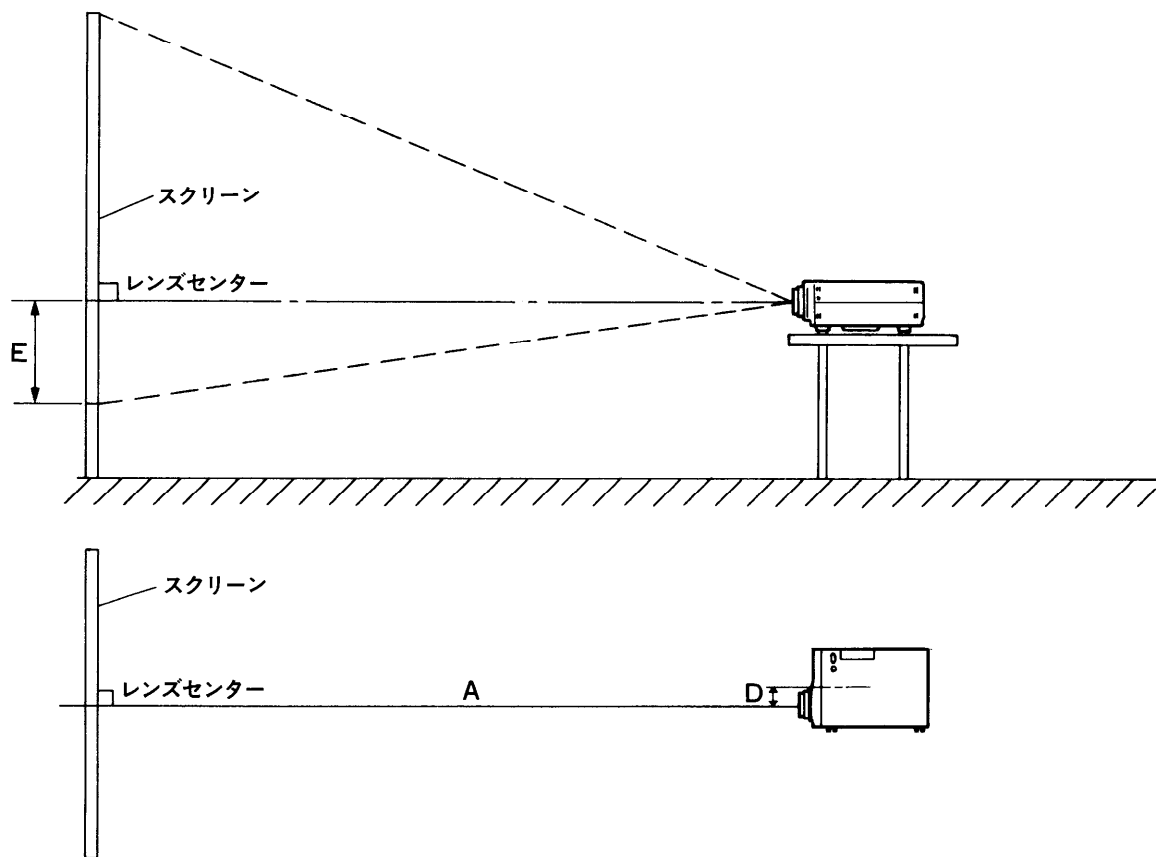

■外形寸法図

(注)この図面は縮尺ではありません。

(単位：mm)

<側面端子部>

No.	名 称	No.	名 称
①	RGB入力端子	④	ビデオ入力端子
②	RGB用音声入力端子	⑤	ビデオ／Sビデオ用音声入力端子
③	Sビデオ入力端子	⑥	音声出力端子

■投写関係寸法図

標準設定寸法

投写画面サイズ (型)	A (単位: m)		E (単位: cm)
	最短	最長	
20	0.75	1.0	3
30	1.1	1.6	5
40	1.5	2.1	6
50	1.8	2.7	8
60	2.2	3.2	9
70	2.6	3.8	11
80	3.0	4.4	12
90	3.4	4.9	14
100	3.8	5.5	15
150	5.7	8.3	23
200	7.6	11.1	31
250	9.6	13.8	38
300	11.5	16.6	46

A : 投写距離

D : 本機センター～レンズセンター=59mm、E=光軸位置(スクリーン下端～レンズセンター)

※ Aの数値はズームレンズの特性により若干ばらつきます。