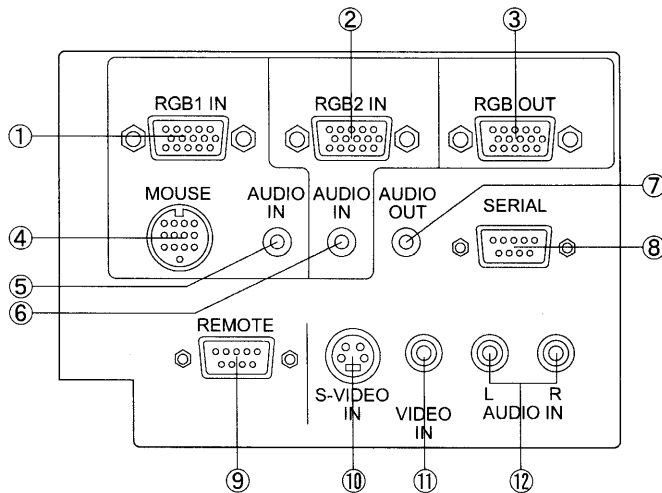

- 付属品 ●電源コード...1本 ●ワイヤレスリモコン...1個 ●単3形乾電池...2個 ●RGB 信号ケーブル(2.0m、VGA 用)...1本
●ワイヤレスマウス用ケーブル(2.0m、PS/2 マウス用)...1本 ●オーディオ/ビデオケーブル(1.5m)...各1本
別売品 ●RGB 信号変換アダプター [Macintosh 用] (TY-ADNMACU) ●RGB 信号変換アダプター [PC-98 シリーズ用] (TY-ADN98)
●天つり金具(TY-PK097) ●デュアル金具(TY-DF097)

■ 外形寸法図

(注)この図面は正確な縮尺ではありません。

(単位 : mm)

<側面端子部>

①	RGB1 入力端子
②	RGB2 入力端子
③	RGB 出力端子
④	マウス入力端子 (RGB1 用)
⑤	RGB1 用音声入力端子
⑥	RGB2 用音声入力端子
⑦	音声出力端子
⑧	シリアル端子
⑨	リモート端子
⑩	Sビデオ入力端子
⑪	ビデオ入力端子
⑫	Sビデオ/ビデオ用音声入力端子

<RGB 入出力端子のピン配列>