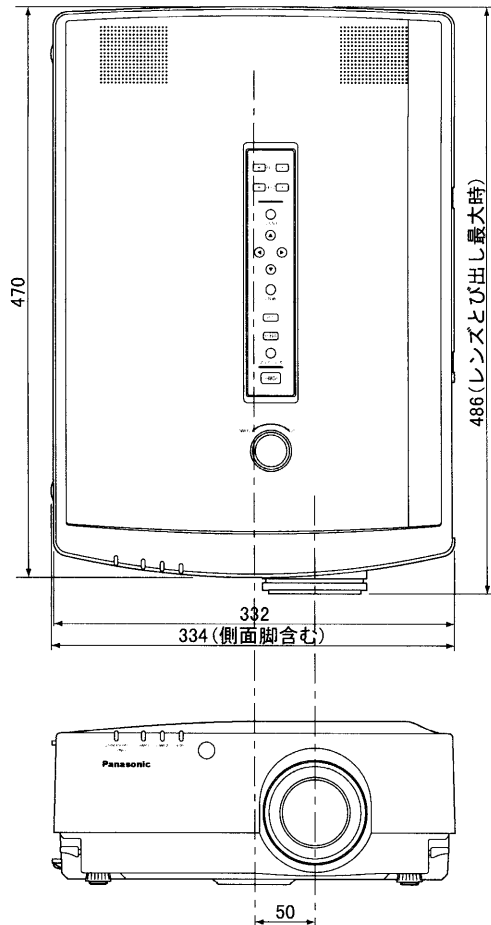

■ 外形寸法図

(注)この図面は正確な縮尺ではありません。

(単位 : mm)