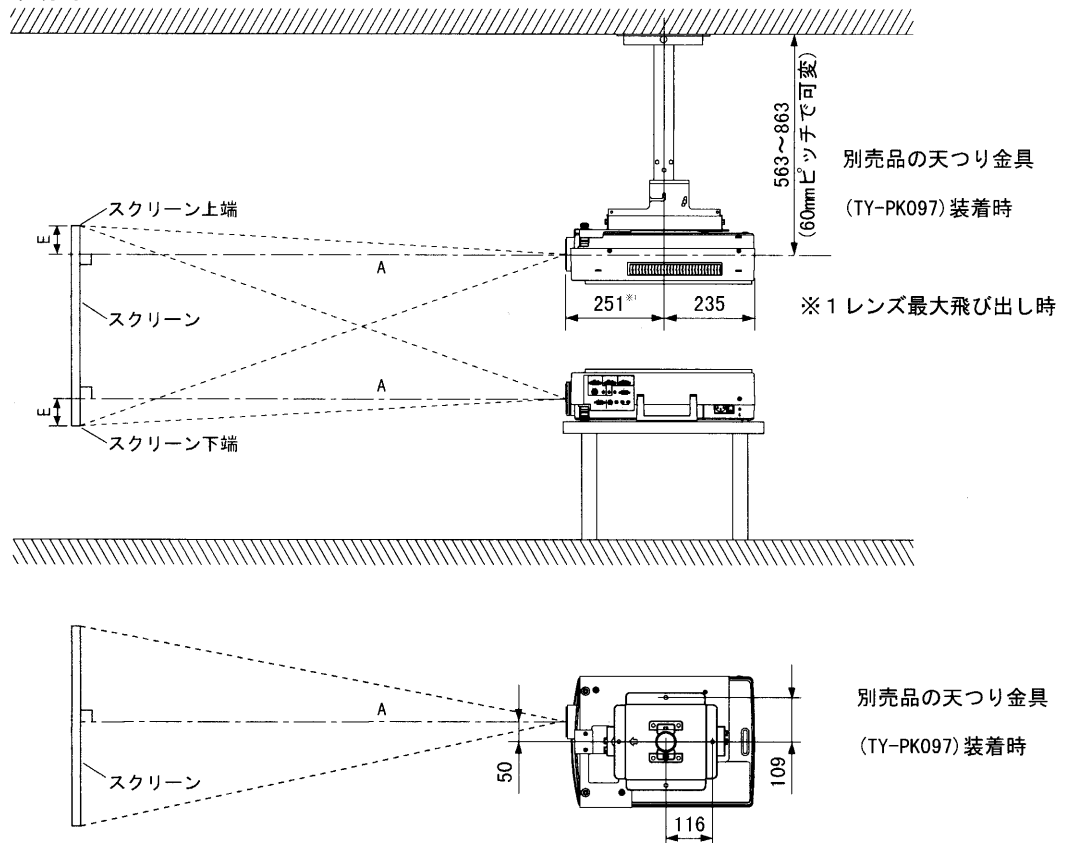

■ 外形寸法図

(注)この図面は正確な縮尺ではありません。

(単位 : mm)

<側面端子部>

①	RGB1 入力端子
②	RGB2 入力端子
③	RGB 出力端子
④	マウス入力端子 (RGB1 用)
⑤	RGB1 用音声入力端子
⑥	RGB2 用音声入力端子
⑦	音声出力端子
⑧	シリアル端子
⑨	リモート端子
⑩	Sビデオ入力端子
⑪	ビデオ入力端子
⑫	Sビデオ/ビデオ用音声入力端子

<RGB 入出力端子のピン配列>

高密度 D-Sub 15P・メス型

ピン番号	信号名	ピン番号	信号名	ピン番号	信号名
①	R	⑥	GND	⑪	NC
②	G	⑦	GND	⑫	SDA
③	B	⑧	GND	⑬	HD/SYNC
④	GND	⑨	NC	⑭	VD
⑤	GND	⑩	GND	⑮	SC-L

※⑫、⑮はパソコン側に機能がなければ有効です。

■ 投写関係寸法図

(注)この図面は正確な縮尺ではありません。

(単位 : mm)

画面サイズ(型) 〔アスペクト比 4:3〕	投写距離(A)			設置可能な高さ範囲(E) 〔スクリーン端～レンズセンターまで〕
	最短	推奨距離※ ²	最長	
30	約 1.3m	1.6m	約 1.6m	0～約 0.22m
40	約 1.8m	2.2m	約 2.2m	0～約 0.30m
50	約 2.3m	2.7m	約 2.7m	0～約 0.38m
60	約 2.7m	3.3m	約 3.3m	0～約 0.45m
70	約 3.2m	3.9m	約 3.9m	0～約 0.53m
80	約 3.6m	4.4m	約 4.4m	0～約 0.60m
90	約 4.1m	5.0m	約 5.0m	0～約 0.68m
100	約 4.5m	5.6m	約 5.6m	0～約 0.76m
120	約 5.4m	6.7m	約 6.7m	0～約 0.92m
150	約 6.8m	7.9m	約 8.4m	0～約 1.14m
200	約 9.1m	11.3m	約 11.3m	0～約 1.52m
250	約 11.4m	14.1m	約 14.1m	0～約 1.90m
300	約 13.6m	17.0m	約 17.0m	0～約 2.28m