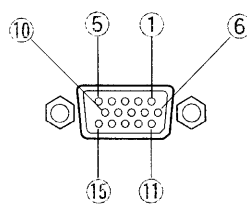

■ 外形寸法図

(注)この図面は正確な縮尺ではありません。

(単位 : mm)

<側面端子部>

①	RGB1 入力端子
②	RGB2 入力端子
③	RGB 出力端子
④	マウス入力端子 (RGB1 用)
⑤	RGB1 用音声入力端子
⑥	RGB2 用音声入力端子
⑦	音声出力端子
⑧	シリアル端子
⑨	リモート端子
⑩	Sビデオ入力端子
⑪	ビデオ入力端子
⑫	Sビデオ/ビデオ用音声入力端子

<RGB 入出力端子のピン配列>

高密度 D-Sub 15P・メス型

ピン番号	信号名	ピン番号	信号名	ピン番号	信号名
①	R	⑥	GND	⑪	NC
②	G	⑦	GND	⑫	SDA
③	B	⑧	GND	⑬	HD/SYNC
④	GND	⑨	NC	⑭	VD
⑤	GND	⑩	GND	⑮	SC-L

※⑫、⑮はパソコン側に機能がなければ有効です。

■ 投写関係寸法図

(注)この図面は正確な縮尺ではありません。

(単位 : mm)

画面サイズ(型) 〔アスペクト比 4:3〕	投写距離(A)			設置可能な高さ範囲(E) 〔スクリーン端～レンズセンターまで〕
	最短	推奨距離※ ²	最長	
30	約 1.3m	1.6m	約 1.6m	0～約 0.22m
40	約 1.8m	2.2m	約 2.2m	0～約 0.30m
50	約 2.3m	2.7m	約 2.7m	0～約 0.38m
60	約 2.7m	3.3m	約 3.3m	0～約 0.45m
70	約 3.2m	3.9m	約 3.9m	0～約 0.53m
80	約 3.6m	4.4m	約 4.4m	0～約 0.60m
90	約 4.1m	5.0m	約 5.0m	0～約 0.68m
100	約 4.5m	5.6m	約 5.6m	0～約 0.76m
120	約 5.4m	6.7m	約 6.7m	0～約 0.92m
150	約 6.8m	7.9m	約 8.4m	0～約 1.14m
200	約 9.1m	11.3m	約 11.3m	0～約 1.52m
250	約 11.4m	14.1m	約 14.1m	0～約 1.90m
300	約 13.6m	17.0m	約 17.0m	0～約 2.28m