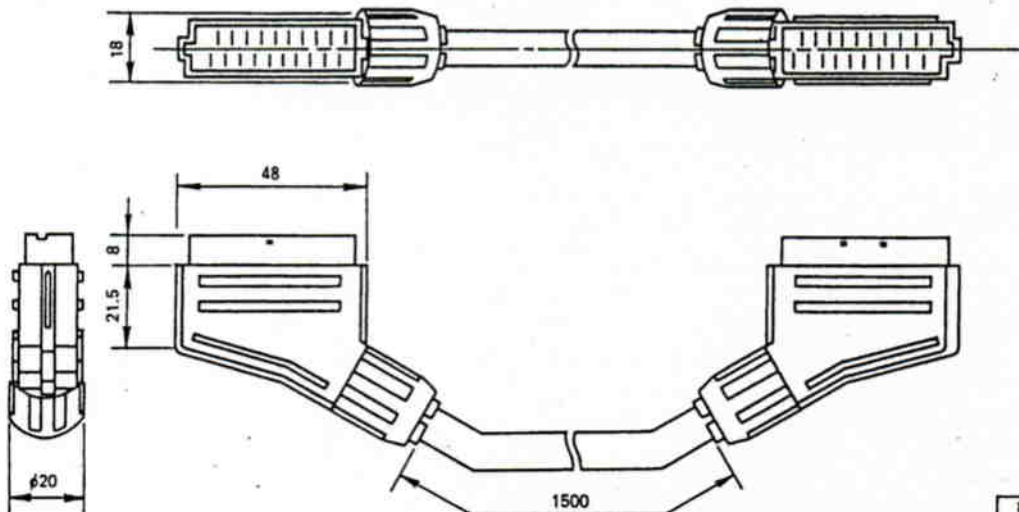

● WE-CC15 (別売)