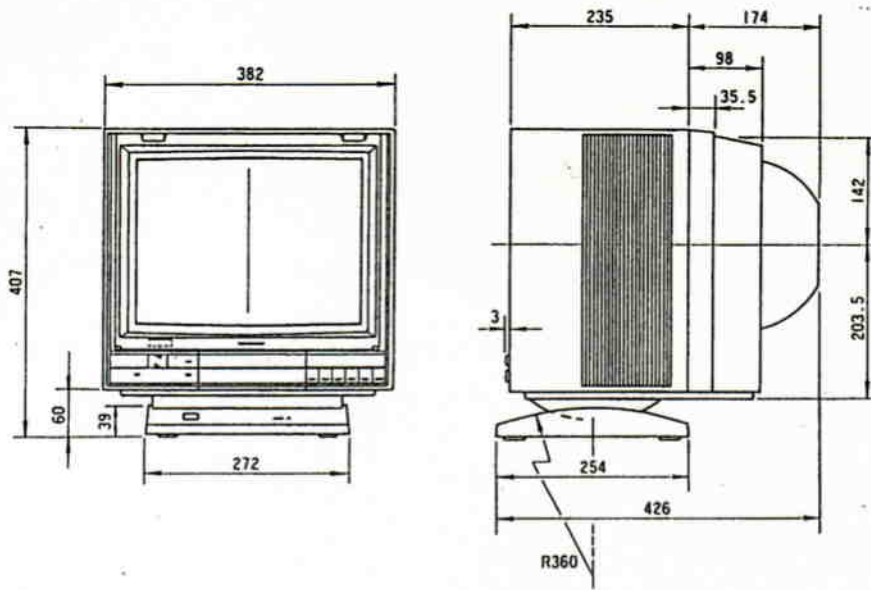

〈カラーテレビ〉

種 類：カラーテレビ
 使 用 電 源：AC100V 50/60Hz
 消 費 電 力：72W
 音声実用最大出力：1.5W (EIAJ)
 外 形 寸 法：幅 382 mm

高さ 354.5 (407) mm
 奥行 409 (426) mm

(つまみは含まず。
 ()内チルト台含む。)

キャビネット：スチロール樹脂成型

重 量：14.2kg

I C：17コ

トランジスタ：62石

スピーカ：10cm 丸型1コ

ブラウン管：15型90度偏向2000文字表示
 (FXデータグレードスクエア)

ブラウン管の

大 き さ：画面有効高さ 213mm
 画面有効幅 285mm

接 続 端 子：アンテナ端子板
 VHF75Ω
 (75Ω/300Ω兼用)
 (アンテナプラグ付)
 UHF300Ω

：ビデオ入力
 映像 (1V_{p-p}/75Ω)
 音声 (0.5V_{rms})
 :イヤホン端子
 :モニタ出力
 映像 (1V_{p-p}/75Ω)
 音声 (0.5V_{rms}(100%変調時))
 :システム端子
 (入力/出力)MSX2(FS5500)
 パソコン専用

〈RGBカラーディスプレイ〉

表示文字数：2000文字対応

解 像 度：水平570ドット以上垂直200ライン
 ブラウン管の規格

(蛍光体ピッチ間隔……0.47mm)
 (長中短残光区分……短残光)
 (蛍光体……RGB)

表示面積：幅 285mm 高さ 213mm
 (水平 44.7μs 垂直 12.3ms時)

走査周波数：水平 15.75KHz 垂直 60Hz)

映像回路

アンプ形式：リニアアンプ

水平位置

可 変 幅：約 1.2cm

ブランキング

時 間：水平 11μs 垂直 1.27ms

■ 外觀寸法図

〔チルト機構〕

● チルト台を取外した場合

単位	mm
縮尺	1/10