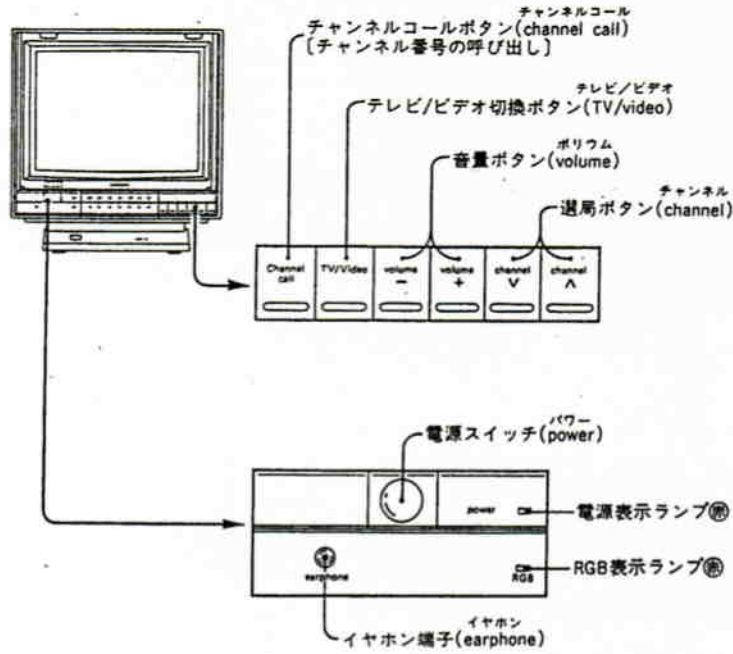

● 前面

● 後面

● WE-CC15 (別売)

単位	mm
縮尺	1/2