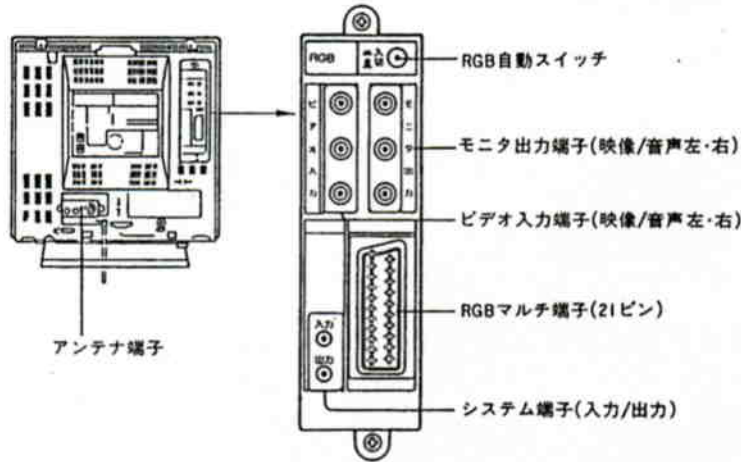

● 前面

● 後面

● WE-CC15 (別売)

単位	mm
縮尺	1/2