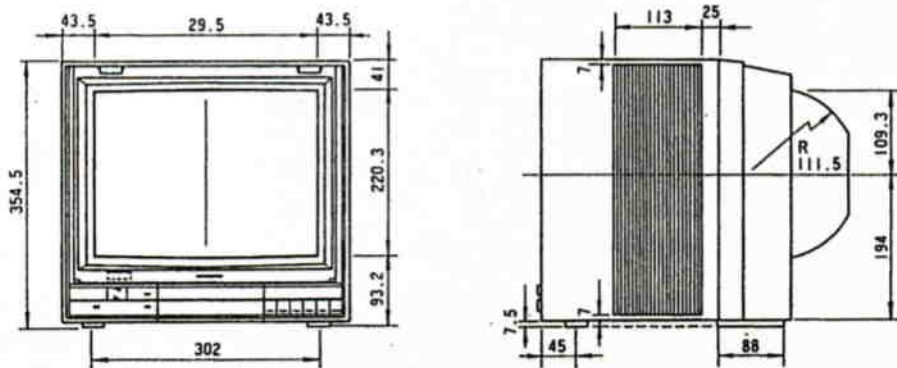

スピーカ：10cm 丸型1コ

ブラウン管：15型90度偏向2000文字表示
 (FXデータグレードスクエア)

ブラウン管の

大 き さ：画面有効高さ 213mm
 画面有効幅 285mm

接 続 端 子：アンテナ端子板
 VHF75Ω
 (75Ω/300Ω兼用)
 (アンテナプラグ付)
 UHF300Ω

：ビデオ入力
 映像 (1V_{p-p}/75Ω)
 音声 (0.5V_{rms})
 :イヤホン端子
 :モニタ出力
 映像 (1V_{p-p}/75Ω)
 音声 (0.5V_{rms}(100%変調時))
 :システム端子
 (入力/出力)MSX2(FS5500)
 パソコン専用

〈RGBカラーディスプレイ〉

表示文字数：2000文字対応

解 像 度：水平570ドット以上垂直200ライン
 ブラウン管の規格

(蛍光体ピッチ間隔……0.47mm)
 (長中短残光区分……短残光)
 (蛍光体……RGB)

表示面積：幅 285mm 高さ 213mm
 (水平 44.7μs 垂直 12.3ms時)

走査周波数：水平 15.75KHz 垂直 60Hz)

映像回路

アンプ形式：リニアアンプ

水平位置

可 変 幅：約 1.2cm

ブランキング

時 間：水平 11μs 垂直 1.27ms

■ 外觀寸法図

〔チルト機構〕

● チルト台を取外した場合

単位	mm
縮尺	1/10