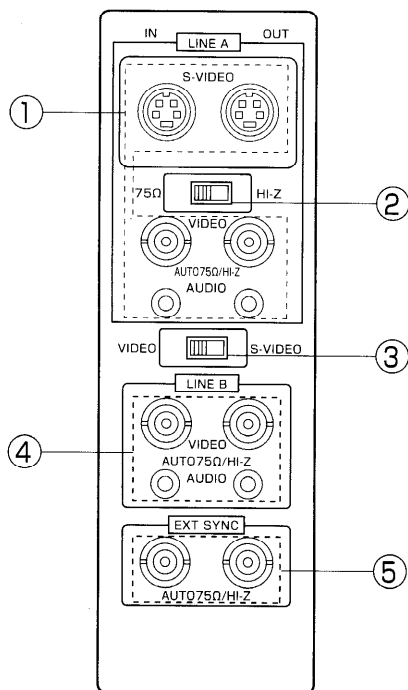

カラーモニター TM-1035BT

■機器概要

本機は、10型90度偏向のブラウン管を採用したカラーモニターで、2系統の映像と音声の入出力端子があり、ブランキングスイッチ、ラスターサイズスイッチ、ブルーオンリースイッチなどの業務用機能を装備しています。

■機器仕様 (仕様および外観は、性能向上その他により予告なく変更することがあります。)

使 用 電 源	AC100V 50/60Hz
消 費 電 力	39W
ブ ラ ウ ン 管	10型 90度偏向ブラウン管 ドットピッチ 0.50mm
画 面 寸 法	幅176mm 高さ137mm 対角223mm
水 平 解 像 度	300TV本
ス ピ ー カ ー	6.5cm 丸型 1コ
音 声 実 用 最 大 出 力	1.0W EIAJ (モノラル)
接 続 端 子	ラインA入出力 各1系統 ※ビデオ/Sビデオはスイッチにより切換え Sビデオ入出力端子 (Mini Din 4P) Y:1.0Vp-p C:0.286Vp-p 75Ωまたはハイインピーダンス (スイッチにより切換え) ビデオ入出力端子 (BNC) 1.0Vp-p 75Ωまたはハイインピーダンス (自動切換式) 音声入出力端子 (RCAピン) -6dB 10kΩ ラインB入出力 各1系統 ビデオ入出力端子 (BNC) 1.0Vp-p 75Ωまたはハイインピーダンス (自動切換式) 音声入出力端子 (RCAピン) -6dB 10kΩ 外部同期入出力端子 (BNC) 2~4Vp-p 75Ωまたはハイインピーダンス (自動切換式)
キ ャ ビ ネ ッ ト	メタルキャビネット
電 源 コ ー ド の 長 さ	2.0m
外 形 寸 法	横幅223mm 高さ229mm 奥行322mm
質 量	7.0kg
環 境 条 件	使用周囲温度 0℃~40℃ 使用周囲湿度 20%~80% (非結露)

※モニターの型(10型)は画面寸法を表わすものではなく、ブラウン管の外径対角寸法を基準とした大きさの目安です。
別売品 ●ラックマウント金具 (TY-LK100)

■外形寸法図

(注) この図面は正確な縮尺ではありません。

(単位 : mm)

〈後面端子部〉

①	ラインA入出力
②	Sビデオ終端スイッチ
③	ラインA入力切換スイッチ
④	ラインB入出力
⑤	外部同期入出力端子