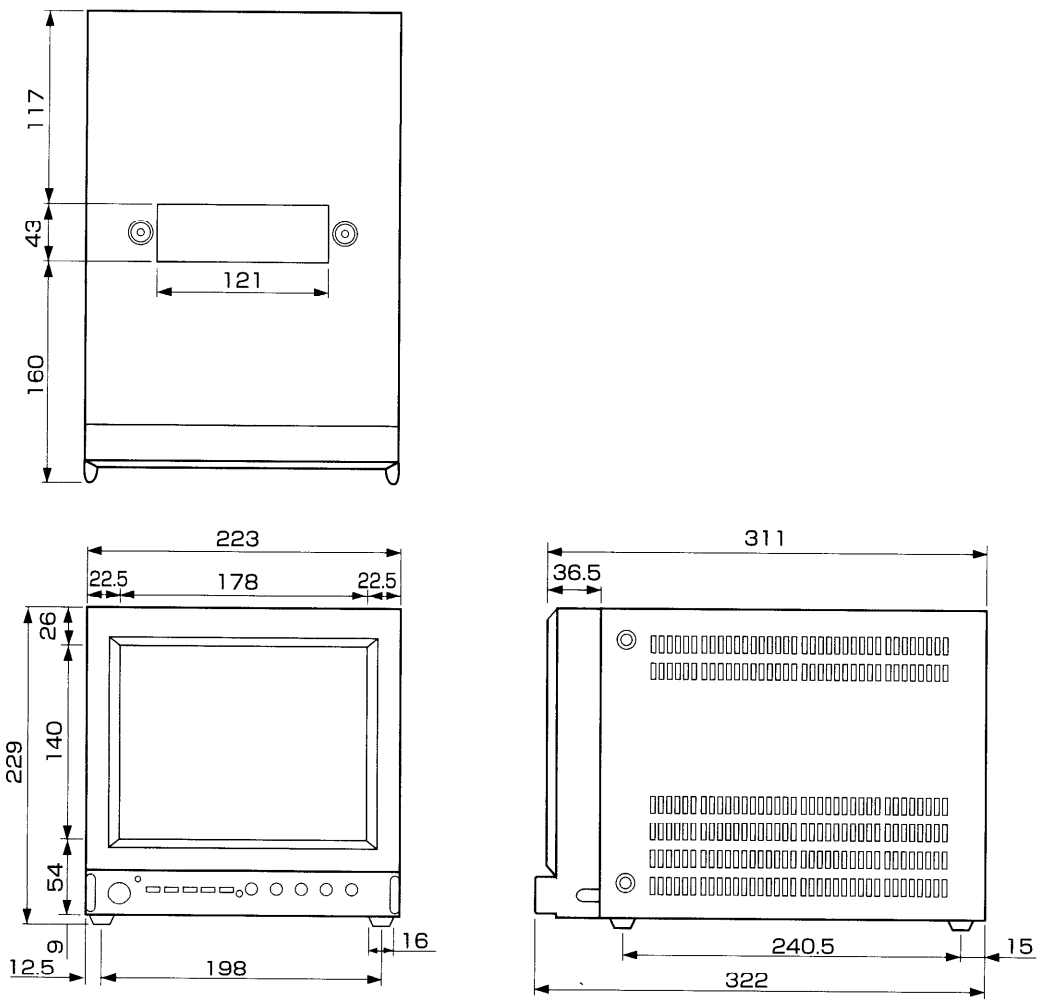

カラーモニター TM-1035BT

■機器概要

本機は、10型90度偏向のブラウン管を採用したカラーモニターで、2系統の映像と音声の入出力端子があり、ブランキングスイッチ、ラスターサイズスイッチ、ブルーオンリースイッチなどの業務用機能を装備しています。

■機器仕様 (仕様および外観は、性能向上その他により予告なく変更することがあります。)

使 用 電 源	AC100V 50/60Hz
消 費 電 力	39W
ブ ラ ウ ン 管	10型 90度偏向ブラウン管 ドットピッチ 0.50mm
画 面 寸 法	幅176mm 高さ137mm 対角223mm
水 平 解 像 度	300TV本
ス ピ ー カ ー	6.5cm 丸型 1コ
音 声 実 用 最 大 出 力	1.0W EIAJ (モノラル)
接 続 端 子	ラインA入出力 各1系統 ※ビデオ/Sビデオはスイッチにより切換え Sビデオ入出力端子 (Mini Din 4P) Y:1.0Vp-p C:0.286Vp-p 75Ωまたはハイインピーダンス (スイッチにより切換え) ビデオ入出力端子 (BNC) 1.0Vp-p 75Ωまたはハイインピーダンス (自動切換式) 音声入出力端子 (RCAピン) -6dB 10kΩ ラインB入出力 各1系統 ビデオ入出力端子 (BNC) 1.0Vp-p 75Ωまたはハイインピーダンス (自動切換式) 音声入出力端子 (RCAピン) -6dB 10kΩ 外部同期入出力端子 (BNC) 2~4Vp-p 75Ωまたはハイインピーダンス (自動切換式)
キ ャ ビ ネ ッ ト	メタルキャビネット
電 源 コ ー ド の 長 さ	2.0m
外 形 寸 法	横幅223mm 高さ229mm 奥行322mm
質 量	7.0kg
環 境 条 件	使用周囲温度 0℃~40℃ 使用周囲湿度 20%~80% (非結露)

※モニターの型(10型)は画面寸法を表わすものではなく、ブラウン管の外径対角寸法を基準とした大きさの目安です。
別売品 ●ラックマウント金具 (TY-LK100)

■外形寸法図

(注) この図面は正確な縮尺ではありません。

(単位 : mm)

〈後面端子部〉

①	ラインA入出力
②	Sビデオ終端スイッチ
③	ラインA入力切換スイッチ
④	ラインB入出力
⑤	外部同期入出力端子