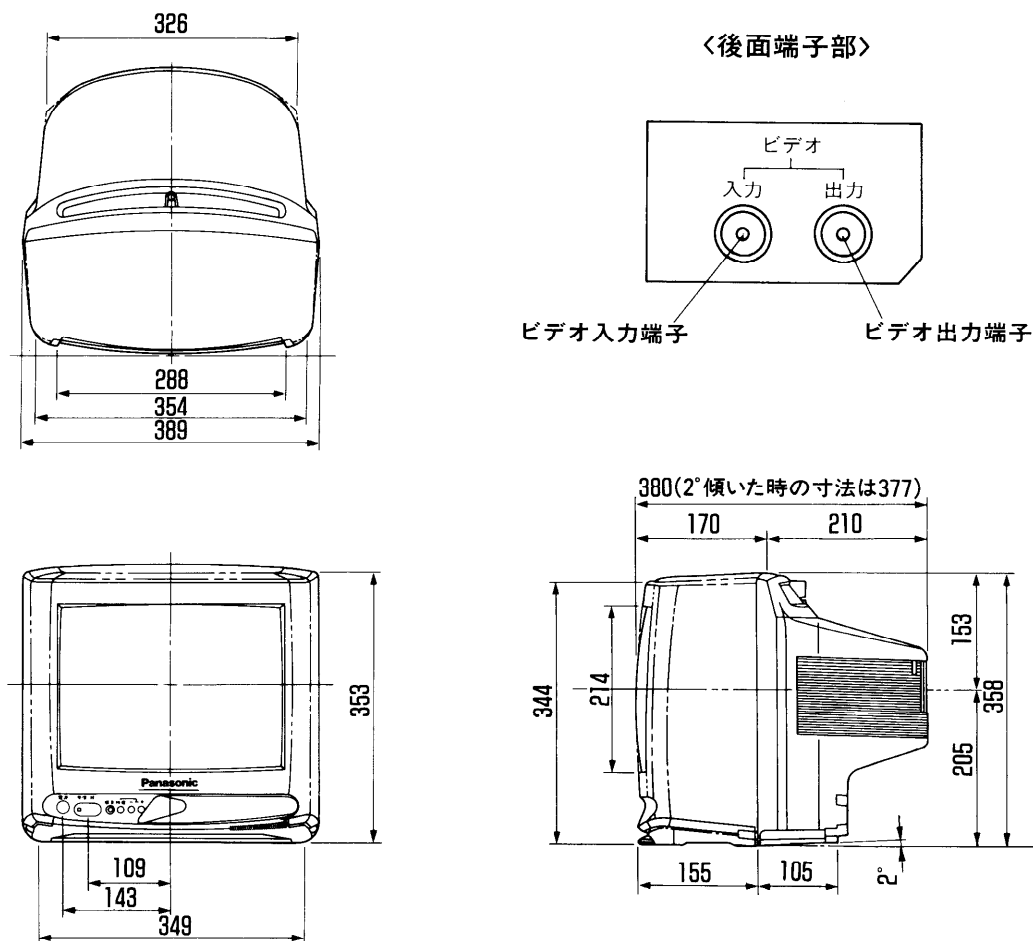

カラーモニター TM-1404V

■機器概要

本機は14型90度偏向ブラウン管を採用したカラーモニターで、ビデオ入出力端子を装備していますのでブリッジ接続によるシステムアップが可能です。

■機器定格 (定格および外観は、性能向上その他により予告なく変更することがあります。)

使用電源	AC 100V 50/60Hz	外形寸法	幅 389mm
消費電力	52W (電源スイッチ「切」のとき約0.9W)		高さ 358mm
ブラウン管	14型90度偏向ティントフェースブラウン管	質量	9.4kg
画面寸法	幅 281mm	キャビネット	スチロール樹脂成型品
	高さ 211mm	ACコードの長さ	1.85m
	対角 335mm	環境条件	温度 0°C~40°C
接続端子	ビデオ入出力端子(RCAピン) 1.0Vp-p インピーダンス自動切換式(75Ω終端)		湿度 20%~80%(非結露)

※テレビの型(14型)は画面寸法を示すものではなく、ブラウン管の外径対角寸法を基準とした大きさの目安です。

■外形寸法図

(注)この図面は縮尺ではありません。

(単位: mm)