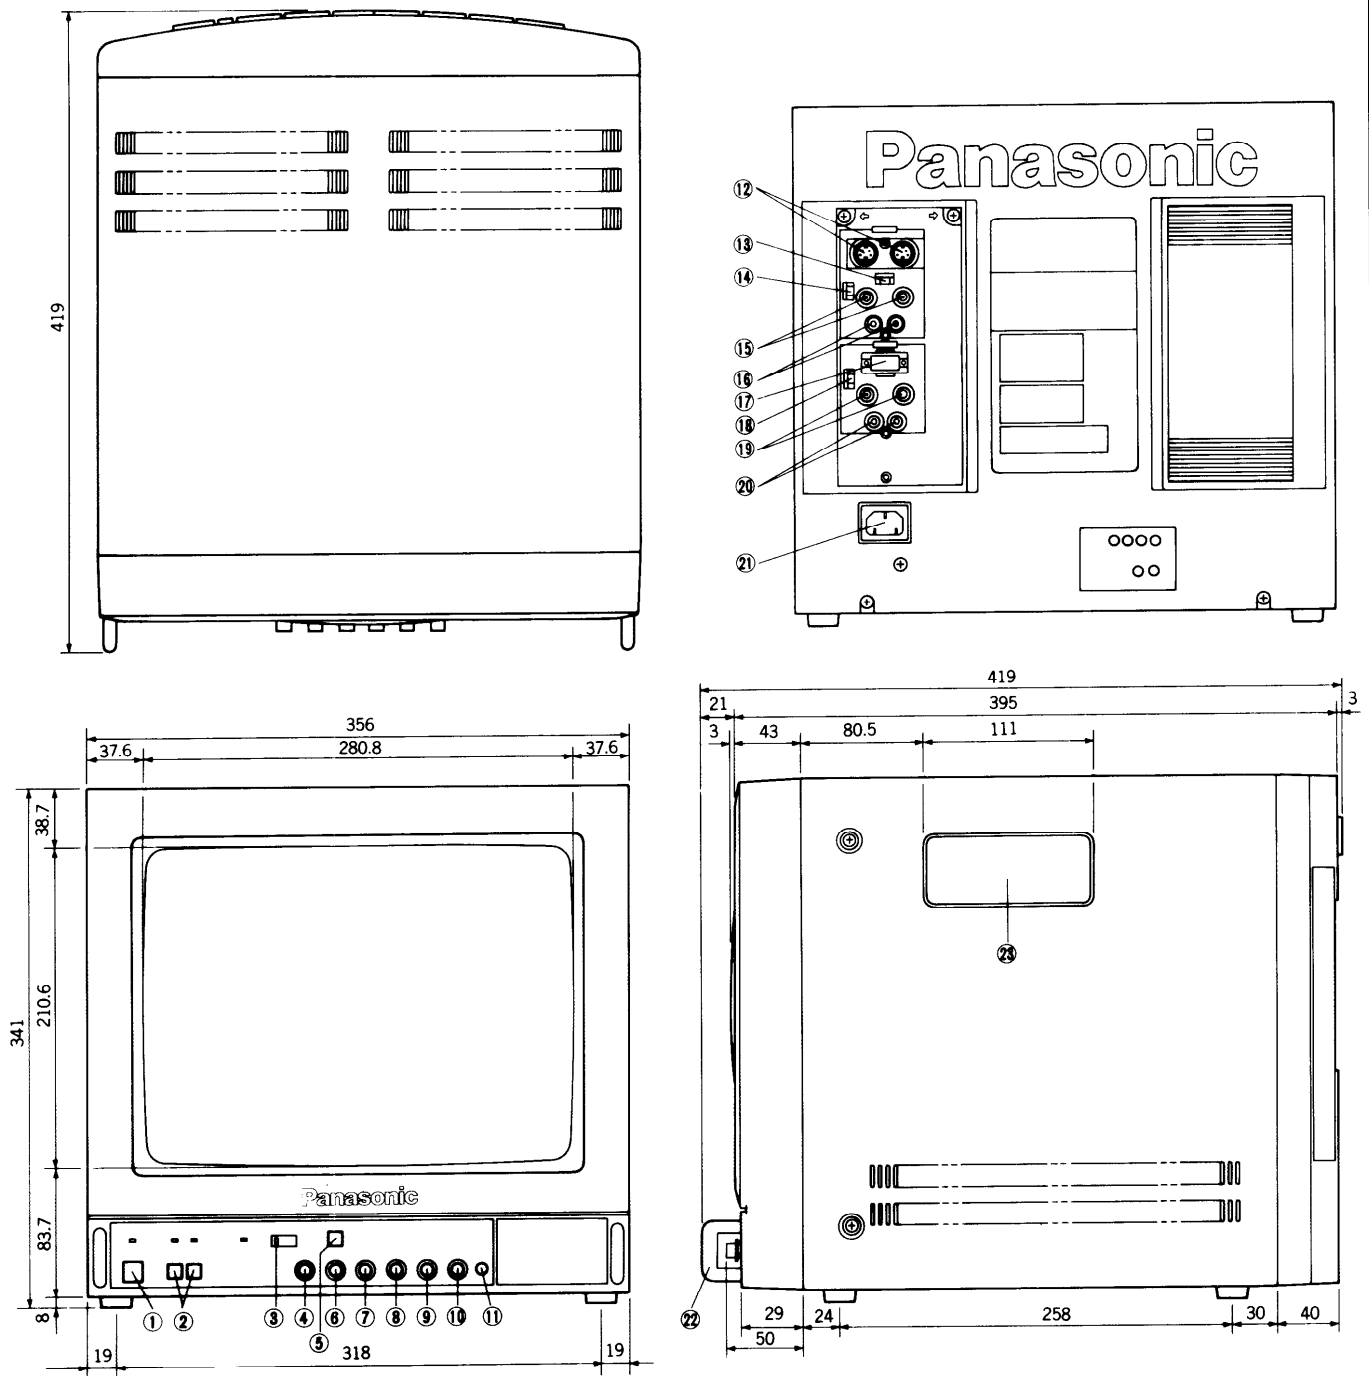

カラーモニター TM-1440V

■機器概要

本機は、14型90度偏向のブラウン管を採用し、4方式(NTSC、PAL、SECAM、M-NTSC)のビデオ信号が受像できるカラーモニターで、4種類のビデオ信号とモノラル音声の接続ができる入出力端子を備え、ブルーシグナルオンリースイッチやオートホワイトバランス機能を内蔵しています。

■機器定格 (本機の定格および外観は、性能向上その他により予告なく変更することがあります。)

種類	カラーモニター	接続端子	ラインB(LINE B) VTR入力端子 再生専用 8P角型端子 ビデオ：1.0Vp-p 75Ω オーディオ：1.0Vrms 22KΩ以上 モノラル音声 ビデオ入出力端子 ブリッジ接続 BNC接栓 1.0Vp-p 75Ω 終端 インピーダンス自動切換式 オーディオ入出力端子 ブリッジ接続 RCAピンジャック 0.5Vrms モノラル音声 入出力インピーダンス 22KΩ以上 ヘッドホン端子 M3ジャック モノラル音声
使用電源	AC100V 50/60Hz	外形寸法	横幅 35.6cm 高さ 34.1cm 奥行 41.9cm
消費電力	78W	質量(重量)	14.5kg
ブラウン管	14型90度偏向	キャビネット	メタルキャビネット
画面寸法	幅 28.1cm 高さ 21.1cm 対角 33.5cm	ACコードの長さ	2.0m
音声実用最大出力	1.5W EIAJ	環境条件	温度 0～40℃ 湿度 20～80%
スピーカ	7cm×4cm ダ円型 1コ		
テレビ方式	テレビ4方式(NTSC、PAL、SECAM、M-NTSC)に対応可		
接続端子	ラインA(LINE A) Sビデオ入出力端子 ブリッジ接続 MINI DIN 4P Y 1.0Vp-p 75Ω 終端 C 0.286Vp-p 75Ω 終端 インピーダンス手動切換式 ビデオ入出力端子 ブリッジ接続 BNC接栓 1.0Vp-p 75Ω 終端 インピーダンス自動切換式 オーディオ入出力端子 ブリッジ接続 RCAピンジャック 0.5Vrms モノラル音声 入出力インピーダンス 22KΩ以上		

付属品 ACコード 1本

■外形寸法図

No.	名 称	No.	名 称	No.	名 称
①	電源スイッチ	⑨	色の濃さ調整つまみ	⑰	ラインB VTR入力端子
②	入力切換スイッチ	⑩	音量調整つまみ	⑱	ラインB入力選択スイッチ
③	テレビ方式切換スイッチ	⑪	ヘッドホン端子	⑲	ラインBビデオ入出力端子
④	画質調整つまみ	⑫	ラインA Sビデオ入出力端子	⑳	ラインBオーディオ入出力端子
⑤	ブルーシグナルオンリースイッチ	⑬	Sビデオインピーダンス切換スイッチ	㉑	ACコード接続端子
⑥	映像の濃さ調整つまみ	⑭	ラインA入力選択スイッチ	㉒	前面とっ手
⑦	明るさ調整つまみ	⑮	ラインAビデオ入出力端子	㉓	側面とっ手
⑧	色あい調整つまみ	⑯	ラインAオーディオ入出力端子		