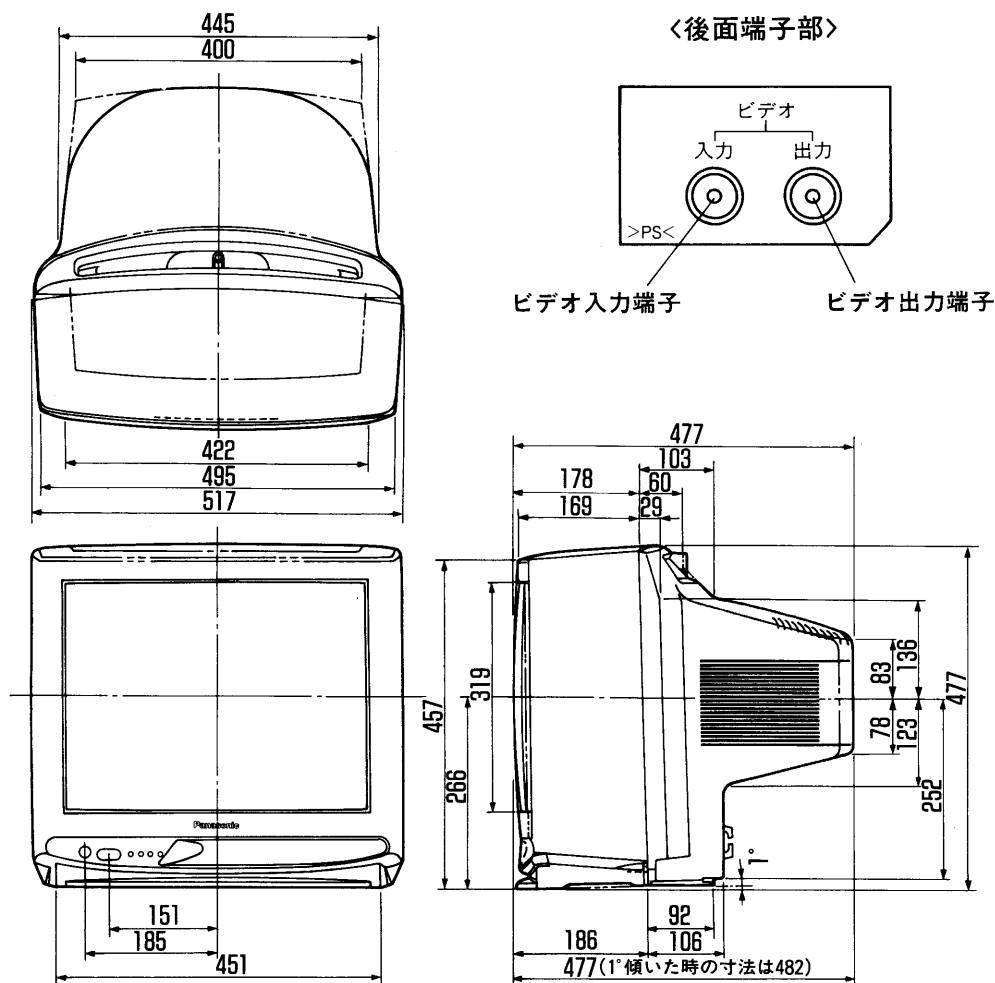

## ■機器概要

本機は21型90度偏向ティントフェースブラウン管とコンパクト縦型キャビネットを採用し、省スペース性を実現した映像専用カラーモニターです。

ビデオ信号用の入出力端子を備えており、入力された信号をスルーブリッジ機能により出力することもできるため、本機複数台をブリッジ接続で使用するシステムに最適です。

## ■機器定格 (定格および外観は、性能向上その他により予告なく変更することがあります。)

使用電源	AC 100V 50/60Hz	外形寸法	幅 517mm
消費電力	82W (電源スイッチ「切」のとき約0.9W)		高さ 474mm
ブラウン管	21型90度偏向ティントフェースブラウン管	質量	20.3kg
画面寸法	幅 406mm	キャビネット	スチロール樹脂成型品
	高さ 305mm	ACコードの長さ	1.85m
	対角 508mm	環境条件	温度 0°C~40°C
水平解像度	水平400TV本以上		湿度 20%~80%(非結露)
接続端子	ビデオ入出力端子(RCAピン)各1系統 1.0Vp-p インピーダンス自動切換式(75Ω終端)		

※テレビの型(21型)は画面寸法を示すものではなく、ブラウン管の外径対角寸法を基準とした大きさの目安です。

## ■外形寸法図

(注)この図面は縮尺ではありません。

(単位: mm)