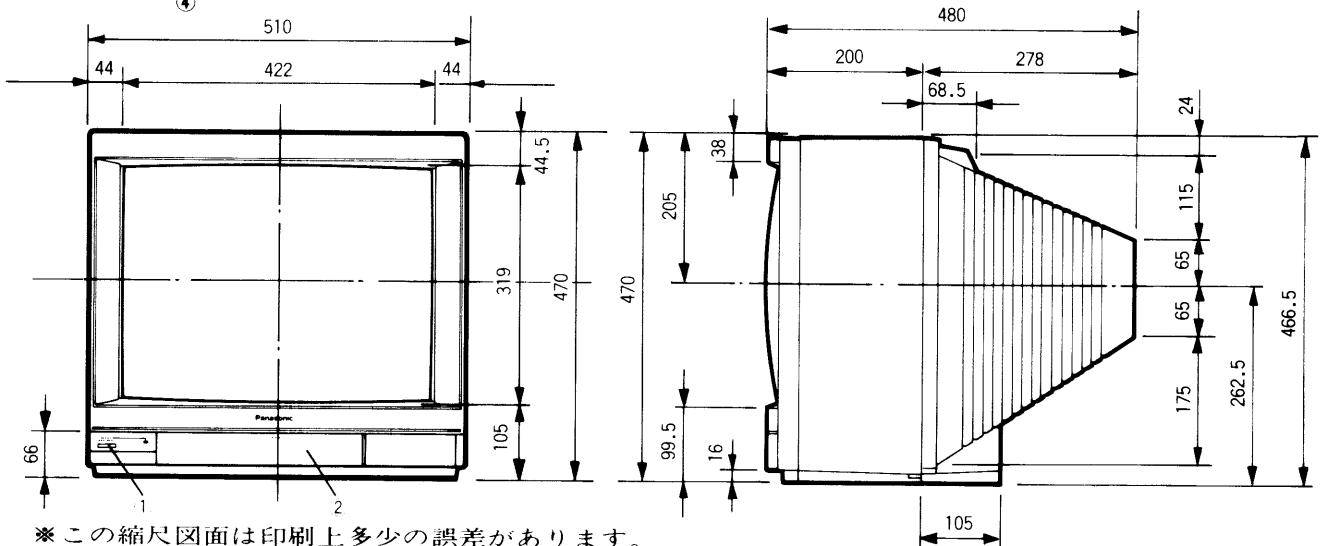

## ■機器定格

(本機の定格および外観は、性能向上その他により予告なく変更することがあります。)

種 類	カラーモニタ	外 形 寸 法	横幅 510mm
電 源	AC100V 50/60Hz		高さ 470mm
消 費 電 力	99W		奥行 480mm
ブ ラ ウ ン 管	21型90度偏向 《フラットARTブラウン管》	A C コードの長さ	1.7m
画 面 寸 法	幅 406mm 高さ 305mm 対角 508mm	接 続 端 子	映像入出力(ブリッジ接続) 1.0Vp-p インピーダンス自動切換 RCAピンジャック
重 量	20.5kg		
キャビネット	スチロール樹脂成型		

## ■外形寸法図

No.	名 称
①	電源スイッチ
②	下部つまみ扉
③	把手部
④	ACコード
⑤	映像入力端子
⑥	映像出力端子

単位	mm
縮尺	1/10

※この縮尺図面は印刷上多少の誤差があります。