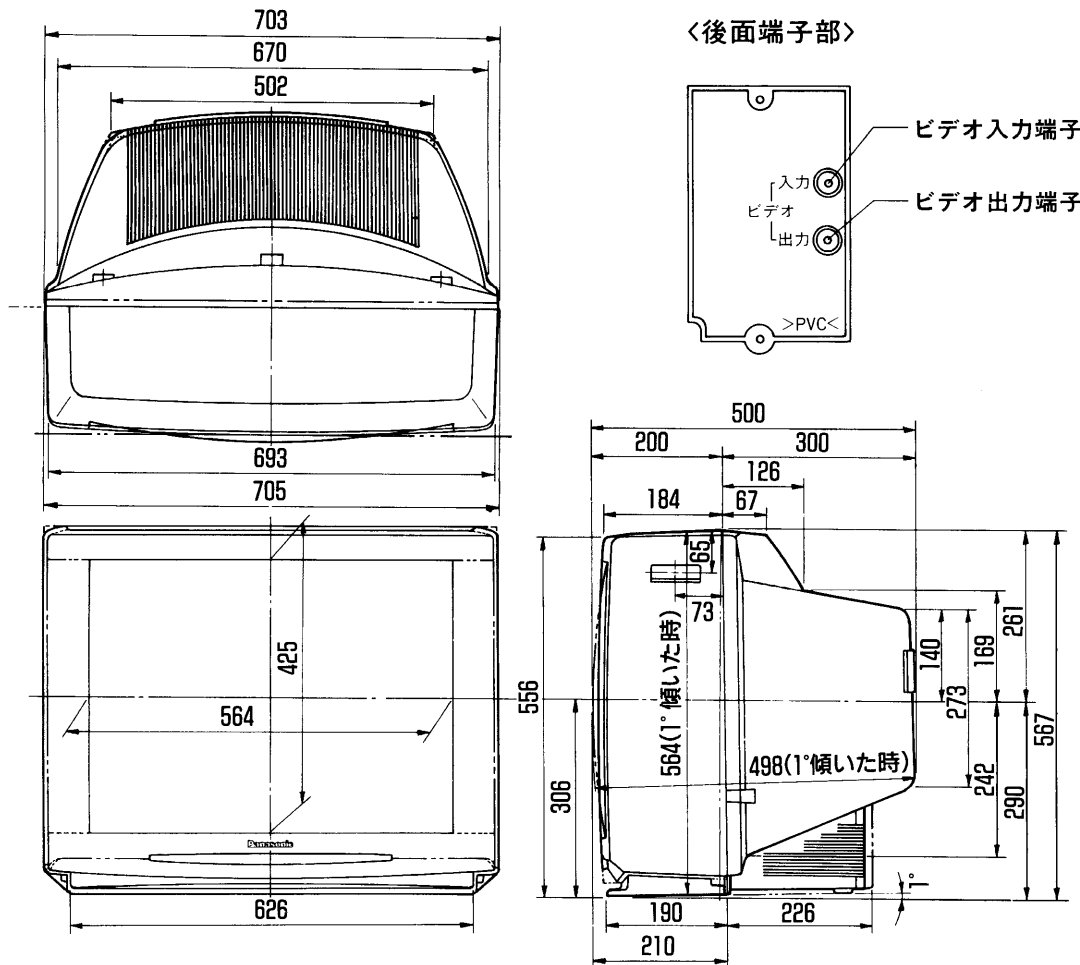

## ■機器概要

本機は29型110度偏向ティントフェースブラウン管と重厚感あふれるコンパクトキャビネットを採用し、省スペース性を実現した映像専用カラーモニターです。  
ビデオ信号用の入出力端子を備えており、入力された信号をスルーブリッジ機能により出力することもできるため、本機複数台をブリッジ接続で使用するシステムに最適です。

## ■機器定格 (定格および外観は、性能向上その他により予告なく変更することがあります。)

使用電源	AC 100V 50/60Hz	外形寸法	幅 705mm
消費電力	115W (電源スイッチ「切」のとき約0.8W)		高さ 567mm
ブラウン管	29型110度偏向ティントフェースブラウン管		奥行 500mm
画面寸法	幅 541mm 高さ 406mm 対角 676mm	質量	36kg
水平解像度	水平400TV本以上	キャビネット	スチロール樹脂成型品
接続端子	ビデオ入出力端子(RCAピン)各1系統 1.0Vp-p インピーダンス自動切換式(75Ω終端)	ACコードの長さ	1.8m
		環境条件	温度 0°C~40°C 湿度 20%~80%(非結露)

付属品 ● 転倒防止用部品…… 1式

※テレビの型(29型)は画面寸法を示すものではなく、ブラウン管の外径対角寸法を基準とした大きさの目安です。

## ■外形寸法図

(注)この図面は縮尺ではありません。

(単位: mm)