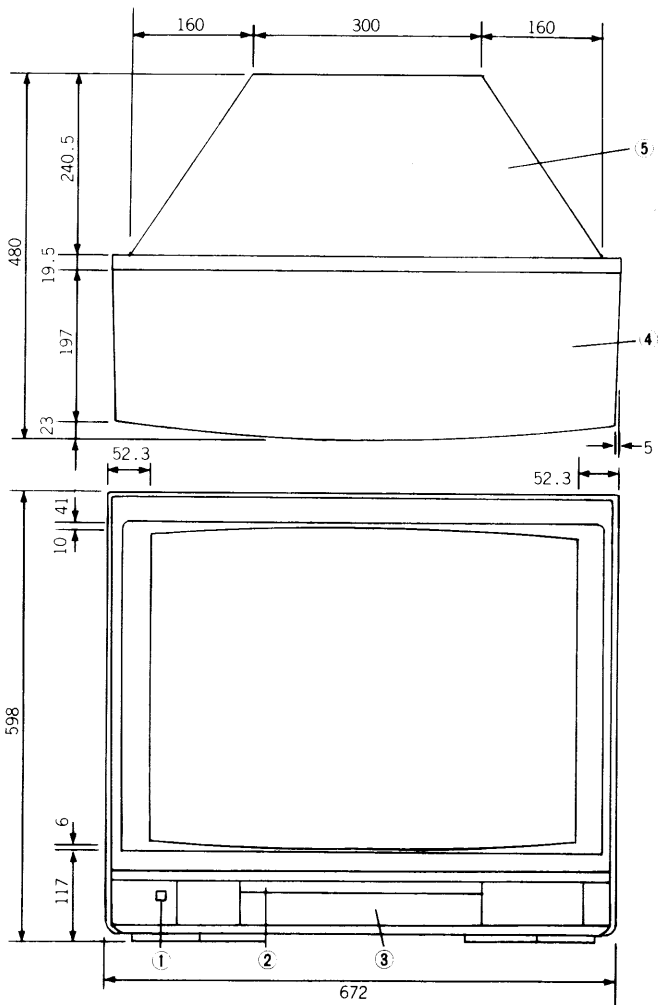

カラーモニタ TM-296V

■機器概要

本機は、29型110度偏向フラットARTブラウン管とクシ形フィルタ回路を採用し、解像度の良いフラット感のある画像をご覧いただける映像専用のカラーモニタです。
映像信号接続端子は、ブリッジ接続に対応可能な入出力端子付です。

■機器定格 (本機の定格および外観は、性能向上その他により予告なく変更することがあります。)

種類	カラーモニタ	外形寸法	横幅 672mm
電源	AC100V 50/60Hz		高さ 598mm
消費電力	125W		奥行 480mm
ブラウン管	29型110度偏向 《フラットARTブラウン管》	ACコードの長さ	1.7m
画面寸法	幅 541mm 高さ 406mm 対角 676mm	接続端子	映像入出力(ブリッジ接続) 1.0Vp-p インピーダンス自動切換 RCAピンジャック
重量	38kg		
キャビネット	スチロール樹脂成型		

付属品 ビデオ接続コード(5m).....1本 転倒防止具.....一式

■外形寸法図

単位	mm
縮尺	1/10

No.	名称
①	電源スイッチ
②	電源表ランプ
③	つまみ扉
④	キャビネット
⑤	裏ぶた

※この縮尺図面は印刷上多少の誤差があります。