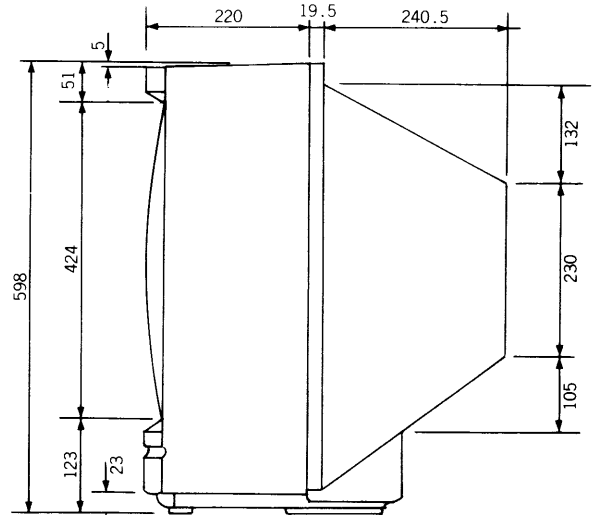

カラーモニタ TM-296V

■機器概要

本機は、29型110度偏向フラットARTブラウン管とクシ形フィルタ回路を採用し、解像度の良いフラット感のある画像をご覧いただける映像専用のカラーモニタです。
映像信号接続端子は、ブリッジ接続に対応可能な入出力端子付です。

■機器定格 (本機の定格および外観は、性能向上その他により予告なく変更することがあります。)

種類	カラーモニタ	外形寸法	横幅 672mm
電源	AC100V 50/60Hz		高さ 598mm
消費電力	125W		奥行 480mm
ブラウン管	29型110度偏向 《フラットARTブラウン管》	ACコードの長さ	1.7m
画面寸法	幅 541mm 高さ 406mm 対角 676mm	接続端子	映像入出力(ブリッジ接続) 1.0Vp-p インピーダンス自動切換 RCAピンジャック
重量	38kg		
キャビネット	スチロール樹脂成型		

付属品 ビデオ接続コード(5m).....1本 転倒防止具.....一式

■外形寸法図

単位	mm
縮尺	1/10

No.	名称
①	電源スイッチ
②	電源表ランプ
③	つまみ扉
④	キャビネット
⑤	裏ぶた

※この縮尺図面は印刷上多少の誤差があります。