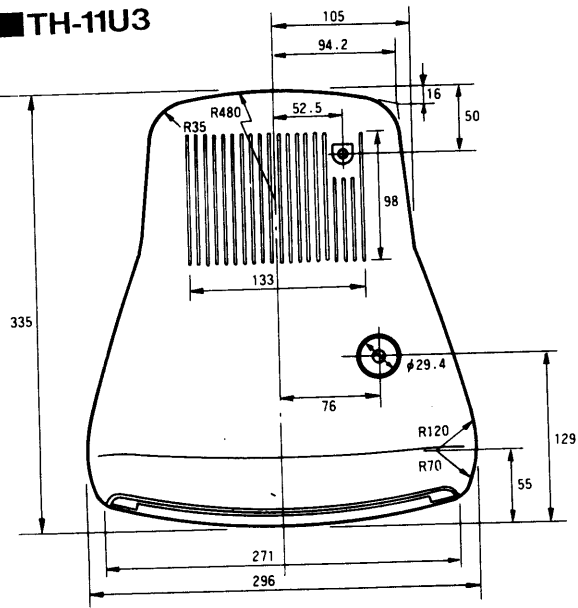

カラーテレビ TH-11U3・TU-113

■外形寸法図

■TH-11U3

■TU-113

単位(mm)

※(注)この図面は縮尺ではありません。