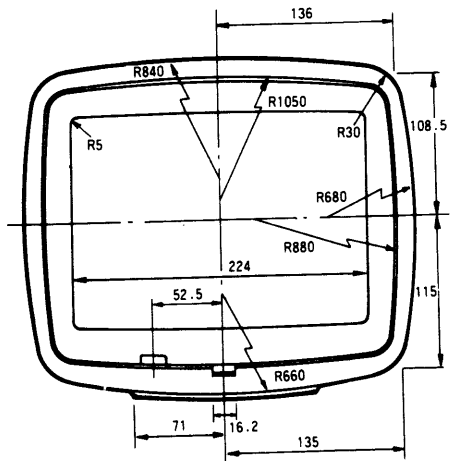

カラーテレビ TH-11U3・TU-113

■外形寸法図

■TH-11U3

■TU-113

単位(mm)

※(注)この図面は縮尺ではありません。