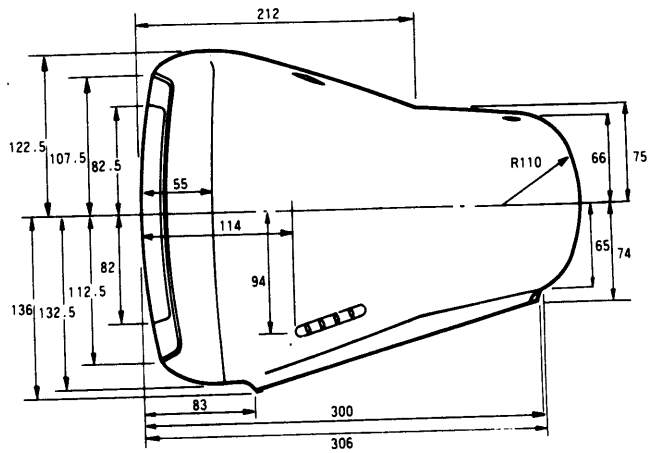

カラーテレビ TH-11U3・TU-113

■外形寸法図

■TH-11U3

■TU-113

単位(mm)

※(注)この図面は縮尺ではありません。