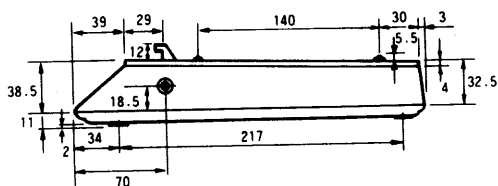

カラーテレビ TH-11U3・TU-113

■外形寸法図

■TH-11U3

■TU-113

単位(mm)

※(注)この図面は縮尺ではありません。