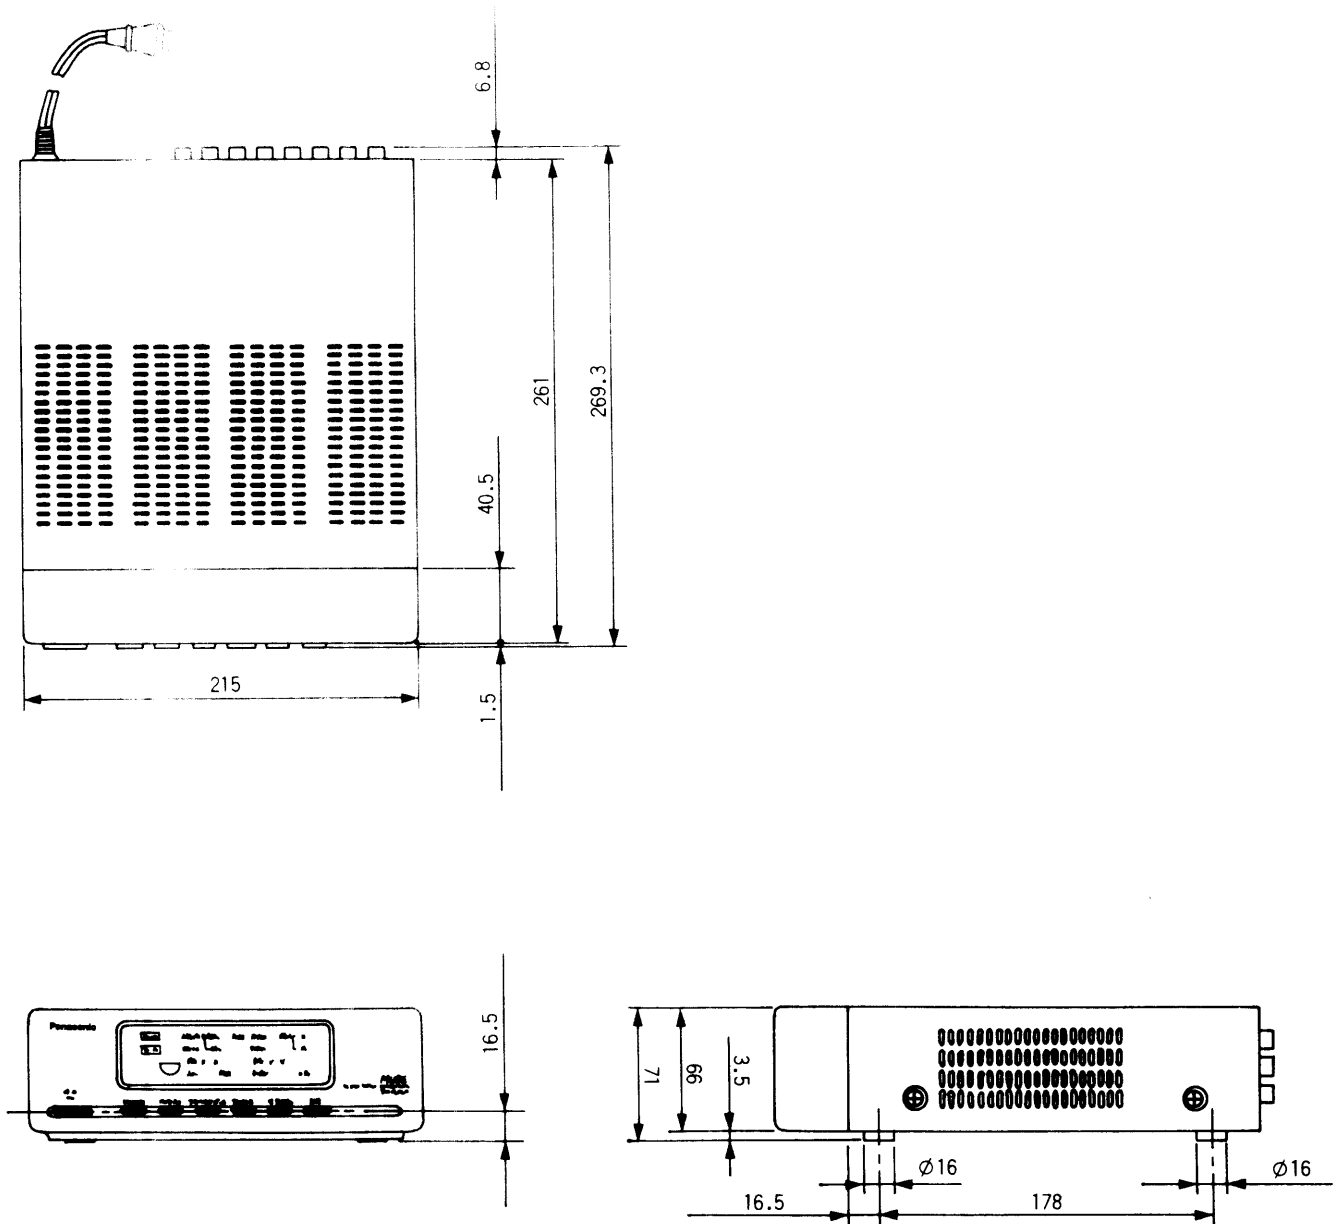

# MUSE-NTSCコンバータ **TU-HDC500**

## ■外形寸法図

単位(mm)

※ (注)この図面は縮尺ではありません。