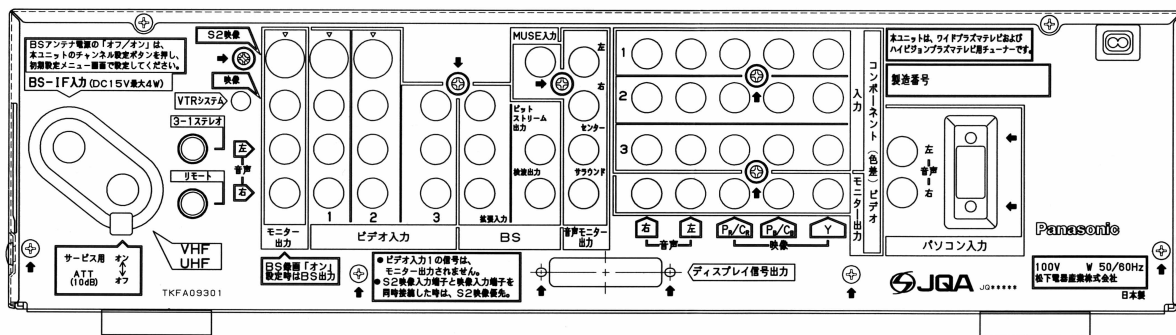

機器概要

本機は、ワイドプラズマディスプレイ TH-42PD2 / 37PD2と組み合わせて使用する専用チューナーです。地上波放送、ハイビジョン放送を含む衛星放送、ケーブル放送などの受信機能、また、各種映像、音声入出力端子を装備しています。

機器定格 (定格及び外観は、予告無く変更する事があります)

使用電源	AC100V±10% 50/60Hz
消費電力	70W (本体電源「切」時約0.8W、リモコンで電源「切」時約2.2W)
受信チャンネル	VHF : 1-12ch、UHF : 13-62ch、BS : 1-15ch、CATV : C13-C38ch
接続端子	HDビデオ入力/コンポ-ネントビデオ入力 : 映像 (Y、P _B /C _B 、P _R /C _R) 音声 (左、右) 3系統3端子 S2映像入力 : 3系統3端子 ビデオ入力 : 4系統4端子 HDモニター出力/コンポ-ネントビデオ出力 : 映像 (Y、P _B /C _B 、P _R /C _R) 音声 (CH1、CH2) 1系統1端子 S2モニター出力 : 1系統1端子 音声モニター出力 : (左、右、センター/CH3、サラウンド/CH4) 1系統1端子 モニター出力 : 1系統1端子 RGB入力 : ミニD-sub 15ピン、音声 (左、右) 1系統1端子 3-1ステレオ検出出力 リモート入力端子 MUSE入力 : 1系統 BS拡張入力/検波出力/ビットストリーム出力 : 1系統 ファミリーイヤホン端子 : 1系統 ディスプレイ接続端子 (D-sub 25ピン)
電源コードの長さ	1.9m
外形寸法	横幅430mm 高さ121.4mm 奥行354.4mm
キャビネットカラー	黒メタリック
質量	6.5kg
環境条件	温度 : 0~40 湿度 : 20~80% (非結露)
ワイヤレスリモコン	使用電源 : DC3V (単3乾電池2コ) 操作距離 : 約7m以内 (本体正面距離) 約5m以内 (受光部左右30°以内) 質量 : 110g (乾電池除く)

付属品 ・リモコン ・電池 ・接続ケーブル (3m)

外形寸法図

(注) この図面は縮尺ではありません。

(単位 : mm)

接続端子部

パソコン入力端子のピン配列

ミニD-sub 15ピン-メス型

ピン番号	信号名	ピン番号	信号名
①	R	⑨	NC
②	G	⑩	GND
③	B	⑪	GND
④	GND	⑫	NC
⑤	GND	⑬	HD/SYNC
⑥	R GND	⑭	VD
⑦	G GND	⑮	NC
⑧	B GND		