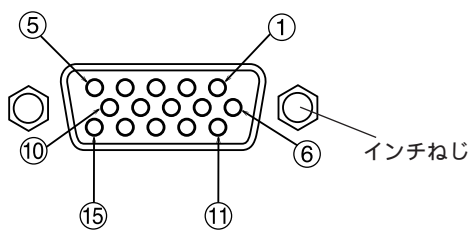

機器概要

本機は、ワイドプラズマディスプレイ TH-42PD2 / 37PD2と組み合わせて使用する専用チューナーです。地上波放送、ハイビジョン放送を含む衛星放送、ケーブル放送などの受信機能、また、各種映像、音声入出力端子を装備しています。

機器定格 (定格及び外観は、予告無く変更する事があります)

使用電源	AC100V±10% 50/60Hz
消費電力	70W (本体電源「切」時約0.8W、リモコンで電源「切」時約2.2W)
受信チャンネル	VHF : 1-12ch、UHF : 13-62ch、BS : 1-15ch、CATV : C13-C38ch
接続端子	HDビデオ入力/コンポ-ネントビデオ入力 : 映像 (Y、P _B /C _B 、P _R /C _R) 音声 (左、右) 3系統3端子 S2映像入力 : 3系統3端子 ビデオ入力 : 4系統4端子 HDモニター出力/コンポ-ネントビデオ出力 : 映像 (Y、P _B /C _B 、P _R /C _R) 音声 (CH1、CH2) 1系統1端子 S2モニター出力 : 1系統1端子 音声モニター出力 : (左、右、センター/CH3、サラウンド/CH4) 1系統1端子 モニター出力 : 1系統1端子 RGB入力 : ミニD-sub 15ピン、音声 (左、右) 1系統1端子 3-1ステレオ検出出力 リモート入力端子 MUSE入力 : 1系統 BS拡張入力/検波出力/ビットストリーム出力 : 1系統 ファミリーイヤホン端子 : 1系統 ディスプレイ接続端子 (D-sub 25ピン)
電源コードの長さ	1.9m
外形寸法	横幅430mm 高さ121.4mm 奥行354.4mm
キャビネットカラー	黒メタリック
質量	6.5kg
環境条件	温度 : 0~40 湿度 : 20~80% (非結露)
ワイヤレスリモコン	使用電源 : DC3V (単3乾電池2コ) 操作距離 : 約7m以内 (本体正面距離) 約5m以内 (受光部左右30°以内) 質量 : 110g (乾電池除く)

付属品 ・リモコン ・電池 ・接続ケーブル (3m)

外形寸法図

(注) この図面は縮尺ではありません。

(単位 : mm)

接続端子部

パソコン入力端子のピン配列

ミニD-sub 15ピン-メス型

ピン番号	信号名	ピン番号	信号名
①	R	⑨	NC
②	G	⑩	GND
③	B	⑪	GND
④	GND	⑫	NC
⑤	GND	⑬	HD/SYNC
⑥	R GND	⑭	VD
⑦	G GND	⑮	NC
⑧	B GND		