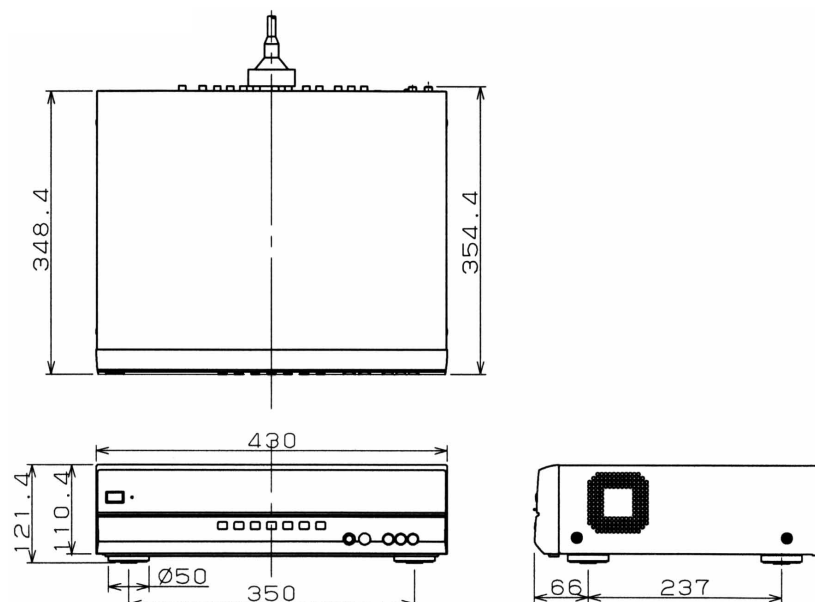

機器概要

本機は、ワイドプラズマディスプレイ TH-42PD2 / 37PD2と組み合わせて使用する専用チューナーです。地上波放送、ハイビジョン放送を含む衛星放送、ケーブル放送などの受信機能、また、各種映像、音声入出力端子を装備しています。

機器定格 (定格及び外観は、予告無く変更する事があります)

使用電源	AC100V±10% 50/60Hz
消費電力	70W (本体電源「切」時約0.8W、リモコンで電源「切」時約2.2W)
受信チャンネル	VHF : 1-12ch、UHF : 13-62ch、BS : 1-15ch、CATV : C13-C38ch
接続端子	HDビデオ入力/コンポ-ネントビデオ入力 : 映像 (Y、P _B /C _B 、P _R /C _R) 音声 (左、右) 3系統3端子 S2映像入力 : 3系統3端子 ビデオ入力 : 4系統4端子 HDモニター出力/コンポ-ネントビデオ出力 : 映像 (Y、P _B /C _B 、P _R /C _R) 音声 (CH1、CH2) 1系統1端子 S2モニター出力 : 1系統1端子 音声モニター出力 : (左、右、センター/CH3、サラウンド/CH4) 1系統1端子 モニター出力 : 1系統1端子 RGB入力 : ミニD-sub 15ピン、音声 (左、右) 1系統1端子 3-1ステレオ検出出力 リモート入力端子 MUSE入力 : 1系統 BS拡張入力/検波出力/ビットストリーム出力 : 1系統 ファミリーイヤホン端子 : 1系統 ディスプレイ接続端子 (D-sub 25ピン)
電源コードの長さ	1.9m
外形寸法	横幅430mm 高さ121.4mm 奥行354.4mm
キャビネットカラー	黒メタリック
質量	6.5kg
環境条件	温度 : 0~40 湿度 : 20~80% (非結露)
ワイヤレスリモコン	使用電源 : DC3V (単3乾電池2コ) 操作距離 : 約7m以内 (本体正面距離) 約5m以内 (受光部左右30°以内) 質量 : 110g (乾電池除く)

付属品 ・リモコン ・電池 ・接続ケーブル (3m)

外形寸法図

(注) この図面は縮尺ではありません。

(単位 : mm)

接続端子部

パソコン入力端子のピン配列

ミニD-sub 15ピン-メス型

ピン番号	信号名	ピン番号	信号名
①	R	⑨	NC
②	G	⑩	GND
③	B	⑪	GND
④	GND	⑫	NC
⑤	GND	⑬	HD/SYNC
⑥	R GND	⑭	VD
⑦	G GND	⑮	NC
⑧	B GND		