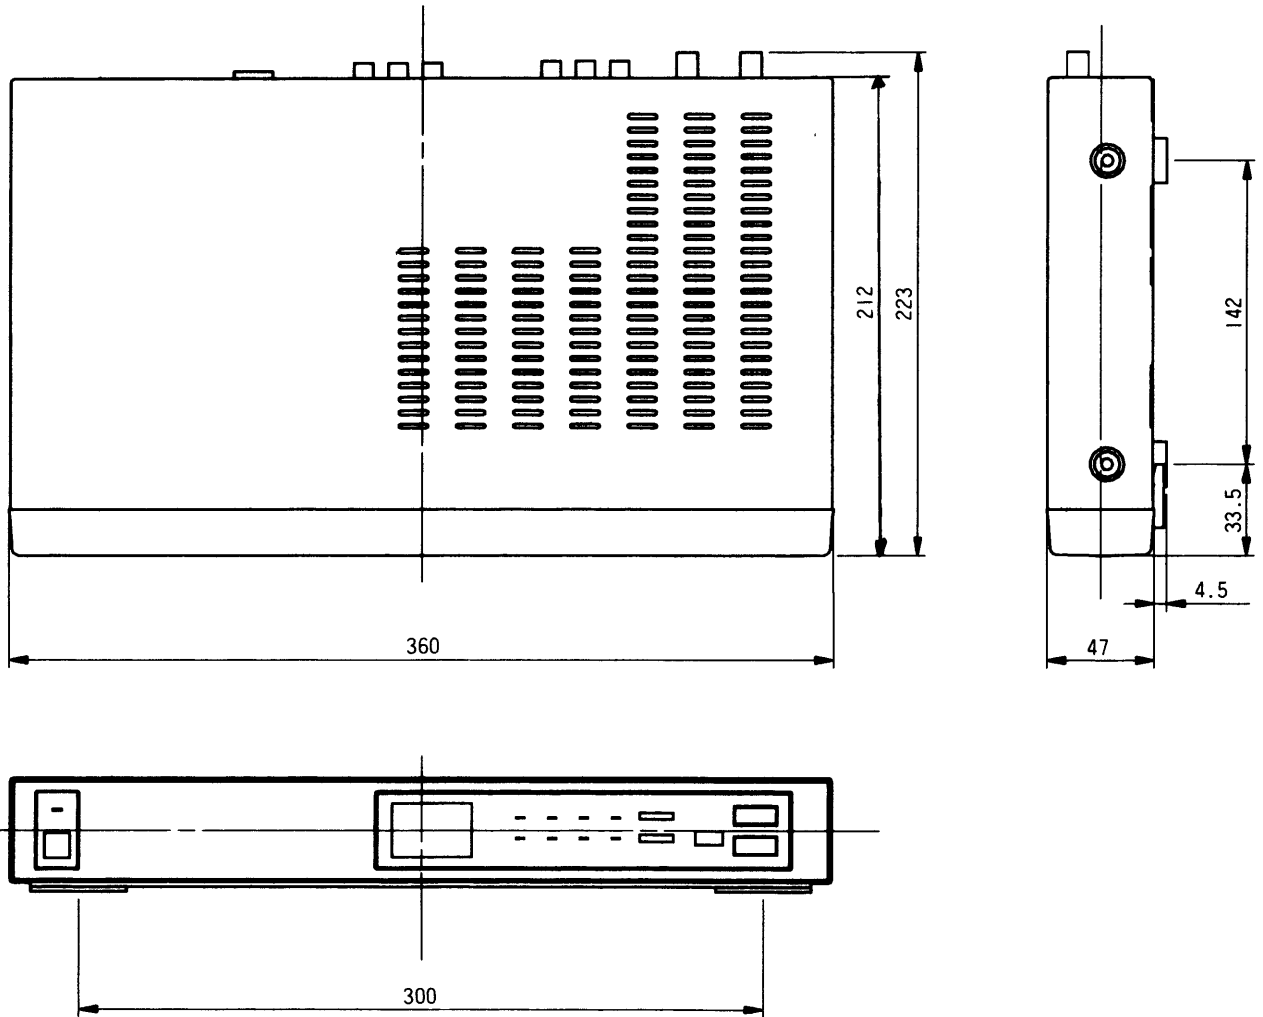

文字放送チューナー TU-TX100/TU-TX80

■仕様(定格) (本機の外観、回路、使用部品は性能を向上、その他により予告なく変更することがあります)

<p>■種 類：文字放送チューナー (ハイブリッド方式レベルA)</p> <p>■使用電源：AC100V 50/60Hz</p> <p>■消費電力：11W(スタンバイ時4W)</p> <p>■外形寸法：横幅36.0cm・高さ5.2cm・奥行22.3cm</p> <p>■包装寸法：横幅49.1cm・高さ12.1cm・奥行29.7cm</p> <p>■質量(重量)：2.0kg</p> <p>■許容範囲温度：5℃～40℃</p> <p>■受信チャンネル：VHF1～12ch/UHF13～62ch/CATV13～35ch</p> <p>■変換信号：NTSC映像信号</p> <p>■アンテナ端子：分配出力</p>	<p>■接続端子：</p> <ul style="list-style-type: none"> ●入力 <ul style="list-style-type: none"> 映像：1.0Vp-p(75Ω終端) S映像：輝度・色信号分離(75Ω終端) 音声：0.5Vrms ※S映像優先 ●出力1、2 <ul style="list-style-type: none"> 映像：1.0Vp-p(75Ω終端) S映像：輝度・色信号分離(75Ω終端) 音声：0.5Vrms ※S映像はテレビ、文字放送及びS映像・映像入力信号を出力。 ※出力2の音声端子は外部入力信号の出力ON/OFF切換え付。(メニューで設定) ※RS-232C外部制御端子9ピン(オス) <p><リモコン発信器></p> <p>■品 番：EUR51951(家製協コード)</p>
--	--

■外形寸法図

この画面は、縮尺ではありません。

単位(mm)