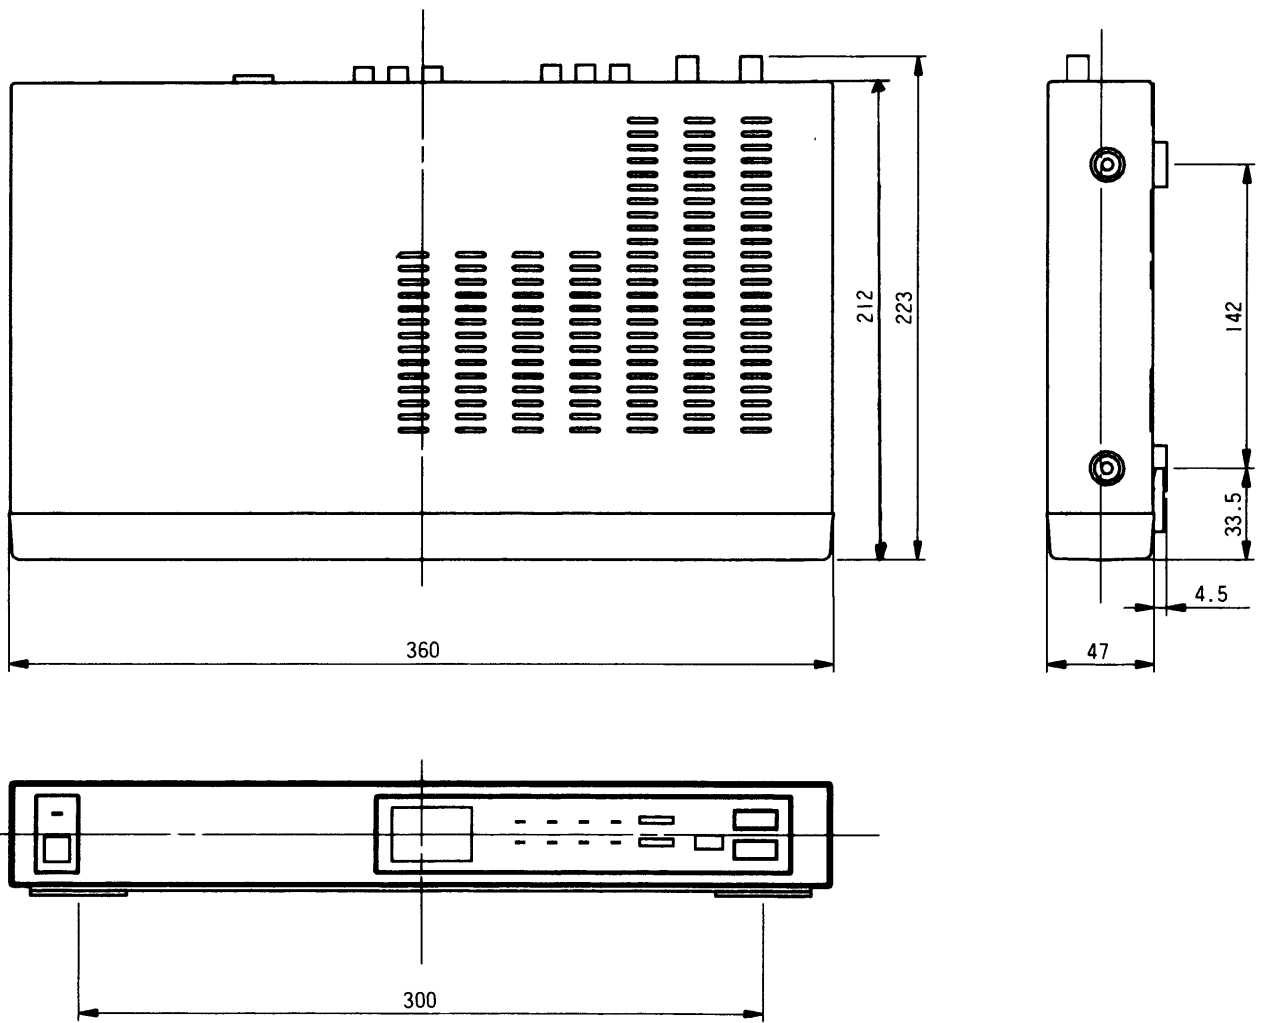

# 文字放送チューナー TU-TX100/TU-TX80

■仕様(定格) (本機の外観、回路、使用部品は性能を向上、その他により予告なく変更することがあります)

<p>■種 類：文字放送チューナー (ハイブリッド方式レベルA)</p> <p>■使用電源：AC100V 50/60Hz</p> <p>■消費電力：11W(スタンバイ時4W)</p> <p>■外形寸法：横幅36.0cm・高さ5.2cm・奥行22.3cm</p> <p>■包装寸法：横幅49.1cm・高さ12.1cm・奥行29.7cm</p> <p>■質量(重量)：2.0kg</p> <p>■許容範囲温度：5℃～40℃</p> <p>■受信チャンネル：VHF1～12ch/UHF13～62ch/CATV13～35ch</p> <p>■変換信号：NTSC映像信号</p> <p>■アンテナ端子：分配出力</p>	<p>■接続端子：</p> <ul style="list-style-type: none"> <li>●入力                     <ul style="list-style-type: none"> <li>映像：1.0Vp-p(75Ω終端)</li> <li>S映像：輝度・色信号分離(75Ω終端)</li> <li>音声：0.5Vrms</li> </ul> </li> <li>※S映像優先</li> <li>●出力1、2                     <ul style="list-style-type: none"> <li>映像：1.0Vp-p(75Ω終端)</li> <li>S映像：輝度・色信号分離(75Ω終端)</li> <li>音声：0.5Vrms</li> </ul> </li> <li>※S映像はテレビ、文字放送及びS映像・映像入力信号を出力。</li> <li>※出力2の音声端子は外部入力信号の出力ON/OFF切換え付。(メニューで設定)</li> <li>※RS-232C外部制御端子9ピン(オス)</li> </ul> <p>&lt;リモコン発信器&gt;</p> <p>■品 番：EUR51951(家製協コード)</p>
--	--

## ■外形寸法図

この画面は、縮尺ではありません。

単位(mm)