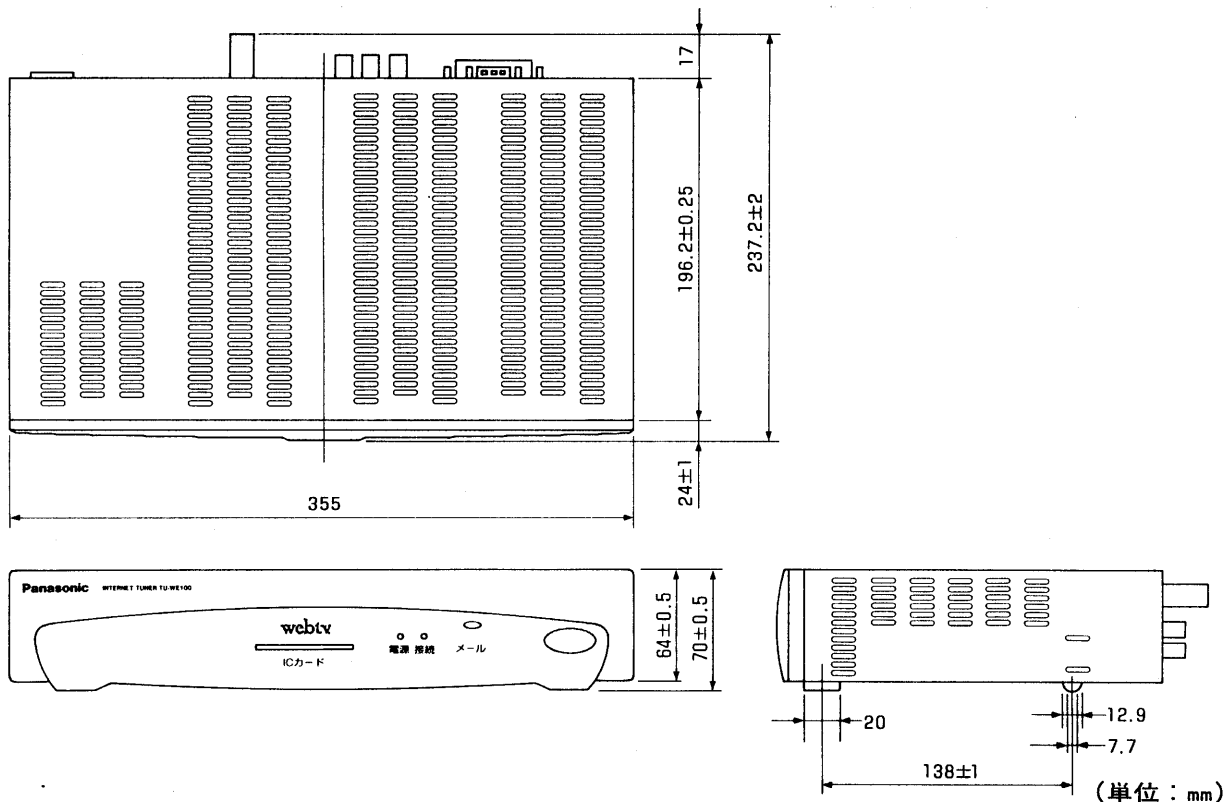

■仕様

品名	インターネットターミナル		
品番	TU-WE100		
使用電源	AC 100V 50/60Hz		
消費電力	26W(本体・リモコンで電源「切」時約13W)		
受信チャンネル	VHF ch1~12/UHF ch13~62/CATV c13~c35) (ダイレクト 12ポジション)		
接続端子	出力1系統	S映像(S端子):輝度・色信号分離(75Ω)	
		映像(ピンジャック):1Vp-p(75Ω)	
		音声(ピンジャック):左・右 0.5Vrms	
	入力端子1系統	S映像(S端子):輝度・色信号分離(75Ω)	
		映像(ピンジャック):1Vp-p(75Ω)	
		音声(ピンジャック):左・右 0.5Vrms	
	プリンター出力端子(パラレル)		
シリアル端子			
マイク入力端子 [M3プラグ用]			
寸法	横幅35.5cm、高さ約7.0cm、奥行約22.1cm(端子部含まず)		
質量	3kg		
付属品	●リモコン 1コ ●S映像コード 1本 ●映像/音声用ピンコード 1組 ●Irシステムケーブル 1本 ●電話機コード 1本 ●モジュラー分配器 1コ ●同軸ケーブル 2本 ●アンテナ2分配器 1コ ●電源コード 1本 ●単3乾電池 2コ		

■外形寸法図

提出先	尺度 1/FREE	品名	インターネットターミナル	品番	TU-WE100
	図法	仕様/外形寸法図			
作成者	作成日付 1998年12月5日	検印	図面整理No.	改訂No.	0

※本図面の縮尺サイズは、FAX・コピーのため精度が劣化し、原因とは若干誤差がありますのでご注意ください。