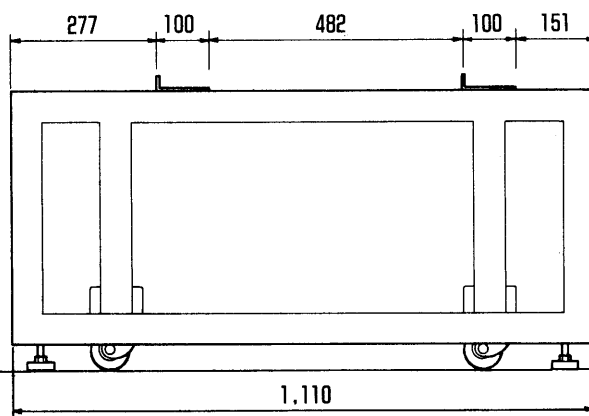

パナキューブスタンド TW-MLB52K

■機器概要

本機は、マルチビジョン用パナキューブ(TH-43CBGV3)の専用床置台です。
スタンド上に、最大4台までの積み上げが可能です。

■定格

| | | |
|--------|------------|-------------------------------------|
| 寸 質 | 法 量(重量) | 横幅884mm 高さ560.3mm 奥行1110mm 約68kg |
|--------|------------|-------------------------------------|

付属品

- フロントパネル1枚

■外形寸法図

(パナキューブを積み上げた場合、床からパナキューブ下部までは、約575mmとなります。)

〈フロントパネル〉

(単位: mm)

(注) この図面は縮尺ではありません。