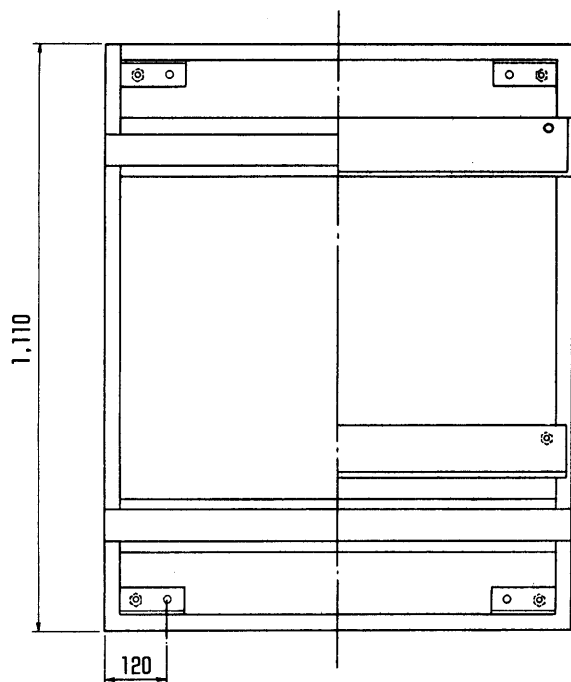

パナキューブスタンド TW-MLB52K

■機器概要

本機は、マルチビジョン用パナキューブ(TH-43CBGV3)の専用床置台です。
スタンド上に、最大4台までの積み上げが可能です。

■定格

| | | |
|--------|------------|-------------------------------------|
| 寸 質 | 法 量(重量) | 横幅884mm 高さ560.3mm 奥行1110mm 約68kg |
|--------|------------|-------------------------------------|

付属品

- フロントパネル1枚

■外形寸法図

(パナキューブを積み上げた場合、床からパナキューブ下部までは、約575mmとなります。)

〈フロントパネル〉

(単位: mm)

(注) この図面は縮尺ではありません。