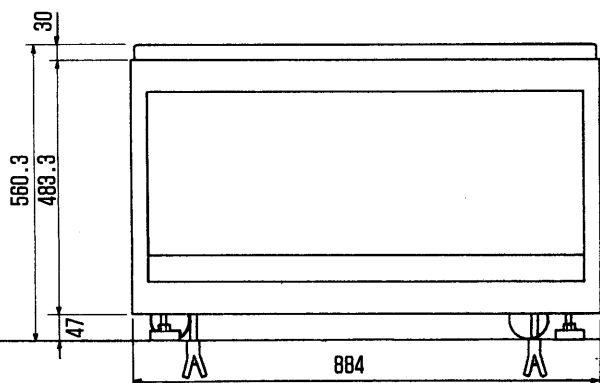

パナキューブスタンド TW-MLB52K

■機器概要

本機は、マルチビジョン用パナキューブ(TH-43CBGV3)の専用床置台です。
スタンド上に、最大4台までの積み上げが可能です。

■定格

| | | |
|--------|------------|-------------------------------------|
| 寸 質 | 法 量(重量) | 横幅884mm 高さ560.3mm 奥行1110mm 約68kg |
|--------|------------|-------------------------------------|

付属品

- フロントパネル1枚

■外形寸法図

(パナキューブを積み上げた場合、床からパナキューブ下部までは、約575mmとなります。)

〈フロントパネル〉

(単位: mm)

(注) この図面は縮尺ではありません。