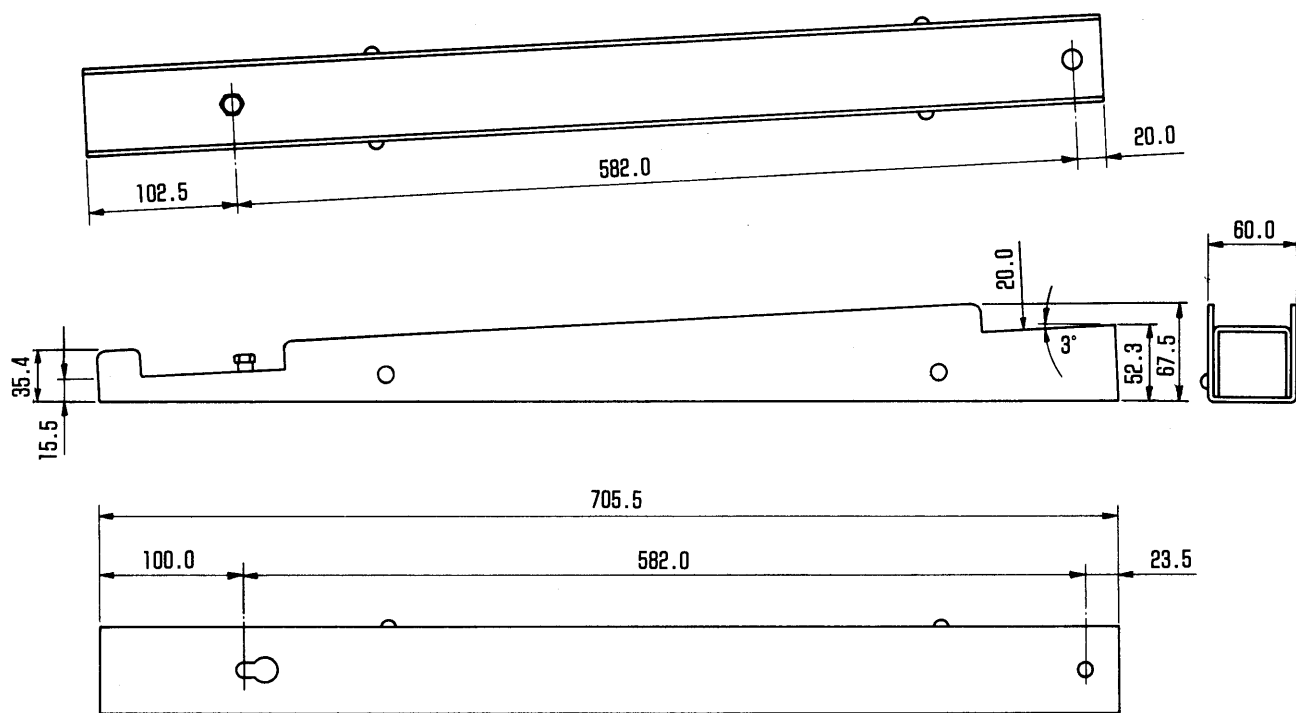

パナキューブ傾斜台 TW-PKC43SB

■機器概要

本金具は、最適視野条件にする為、パナキューブ(TH-43CBGV3)を傾斜させて設置する際に使用する傾斜台です。(2個1組)

■定格

寸 質	法 量 (重量)	横幅60mm 高さ67.5mm 奥行705.5mm 約3kg(約1.5kg×2個)
--------	-------------	--

■外形寸法図

(注) この図面は縮尺ではありません。

(単位: mm)