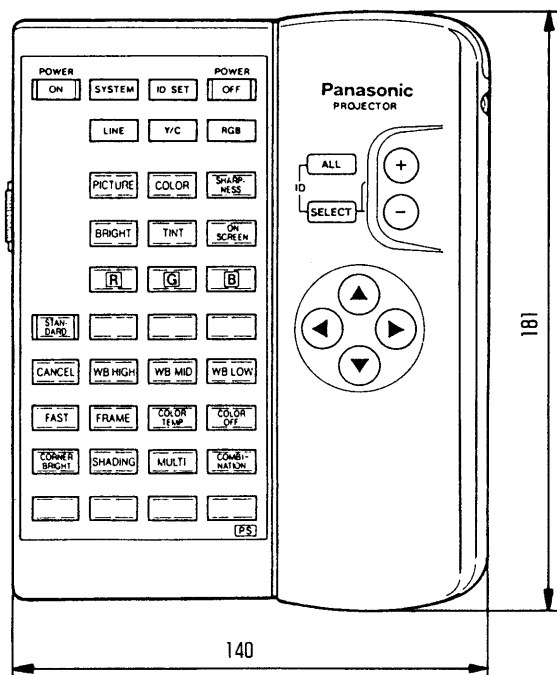

TH-43CBGV3用

リモコン TW-RM43V3

■機器概要

本機は、ビデオプロジェクター（TH-43CBGV3）の操作及び調整ができる専用リモコンです。

■機器定格 （定格および外観は、性能向上その他により予告なく変更することがあります。）

電	源	DC3V（単三形乾電池4コ）
機	能	数 45キー 62機能（ライティング機能含む） 機能切換えスイッチ付
操	作	距離
質	量（重量）	約350g（乾電池含む）
外	形	寸法
		横幅140mm/厚さ36mm/奥行181mm

付属品 ●単三形乾電池 8コ（予備4コ含む） ●ストラップ（ひも） 1本
●ワイヤードケーブル1本（15m）

■外形寸法図

〈天面図〉

〈正面図〉

〈後面図〉

（注）この図面は縮尺ではありません。

（単位：mm）