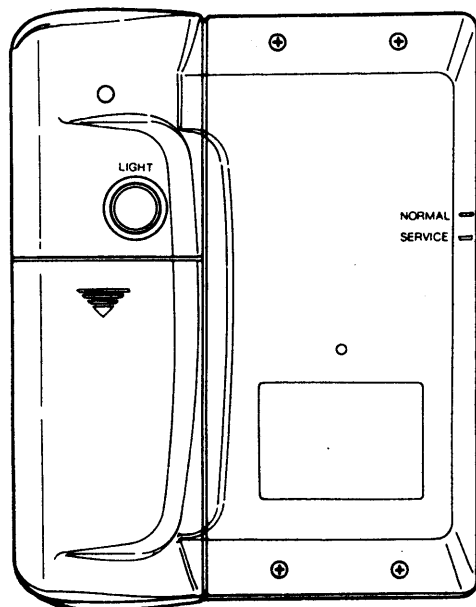

TH-43CBGV3用

リモコン TW-RM43V3

■機器概要

本機は、ビデオプロジェクター（TH-43CBGV3）の操作及び調整ができる専用リモコンです。

■機器定格 （定格および外観は、性能向上その他により予告なく変更することがあります。）

電	源	DC3V（単三形乾電池4コ）
機	能	数 45キー 62機能（ライティング機能含む） 機能切換えスイッチ付
操	作	距離
質	量（重量）	約350g（乾電池含む）
外	形	寸法
		横幅140mm/厚さ36mm/奥行181mm

付属品 ●単三形乾電池 8コ（予備4コ含む） ●ストラップ（ひも） 1本
●ワイヤードケーブル1本（15m）

■外形寸法図

〈天面図〉

〈正面図〉

〈後面図〉

（注）この図面は縮尺ではありません。

（単位：mm）