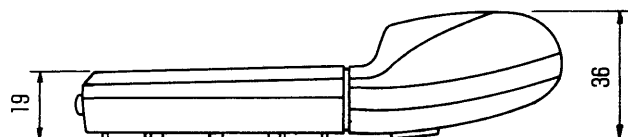

TH-43CBGV3用

リモコン TW-RM43V3

■機器概要

本機は、ビデオプロジェクター（TH-43CBGV3）の操作及び調整ができる専用リモコンです。

■機器定格 （定格および外観は、性能向上その他により予告なく変更することがあります。）

電	源	DC3V（単三形乾電池4コ）
機	能	数 45キー 62機能（ライティング機能含む） 機能切換えスイッチ付
操	作	距離
質	量（重量）	約350g（乾電池含む）
外	形	寸法
		横幅140mm/厚さ36mm/奥行181mm

付属品 ●単三形乾電池 8コ（予備4コ含む） ●ストラップ（ひも） 1本
●ワイヤードケーブル1本（15m）

■外形寸法図

〈天面図〉