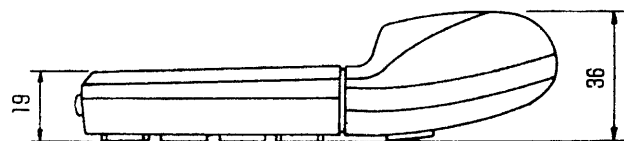

マルチビジョン用プロジェクター専用
リモコン

TW-RMV4

■機器概要

本機は、マルチビジョン用プロジェクター(TH-41CV4J他)の操作及び調整ができる専用リモコンです。

■機器仕様 (仕様および外観は、性能向上その他により予告なく変更することがあります。)

電 機 能	源 数	DC3V (単3形乾電池4コ) 45キー 62機能 (ライティング機能含む) 機能切換えスイッチ付
操 作 距 離		ワイヤレスリモコン時: 約12m (スクリーン正面より) ワイヤードリモコン時: 15m
外 形 寸 法	法 量	横幅140mm 厚さ36mm 奥行181mm 約350g (乾電池含む)

付属品 ● 単3形乾電池…8コ (予備4コ含む) ● ストラップ(ひも)…1本
● ワイヤードケーブル(15m)…1本

■外形寸法図

<ノーマル側>

<サービス側>

(注) この図面は正確な縮尺ではありません。

(単位: mm)