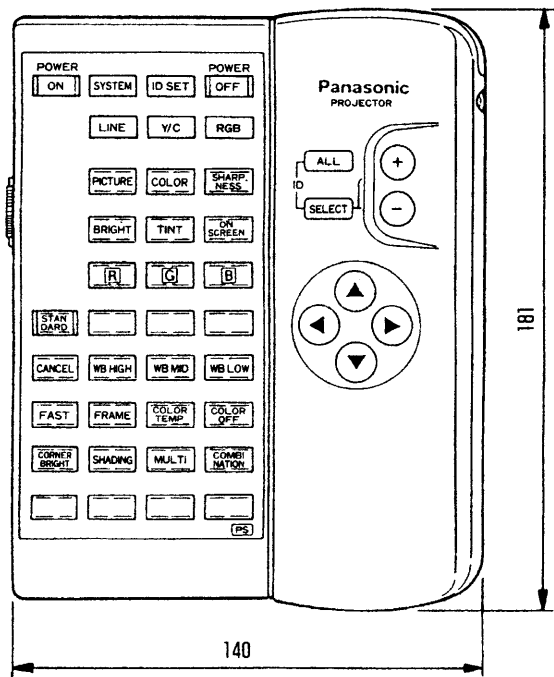

マルチビジョン用プロジェクター専用
リモコン

TW-RMV4

■機器概要

本機は、マルチビジョン用プロジェクター(TH-41CV4J他)の操作及び調整ができる専用リモコンです。

■機器仕様 (仕様および外観は、性能向上その他により予告なく変更することがあります。)

電 機 能	源 数	DC3V (単3形乾電池4コ) 45キー 62機能 (ライティング機能含む) 機能切換えスイッチ付
操 作 距 離		ワイヤレスリモコン時: 約12m (スクリーン正面より) ワイヤードリモコン時: 15m
外 形 寸 法	法 量	横幅140mm 厚さ36mm 奥行181mm 約350g (乾電池含む)

付属品 ● 単3形乾電池…8コ (予備4コ含む) ● ストラップ(ひも)…1本
● ワイヤードケーブル(15m)…1本

■外形寸法図

<ノーマル側>

<サービス側>

(注) この図面は正確な縮尺ではありません。

(単位: mm)