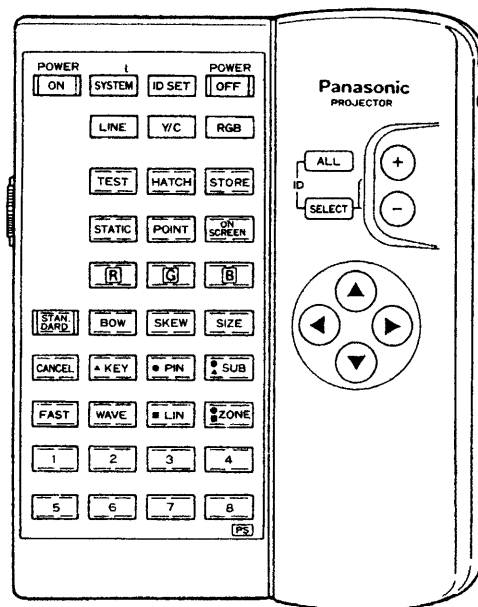

<サービス側>

(注) この図面は正確な縮尺ではありません。

(単位: mm)