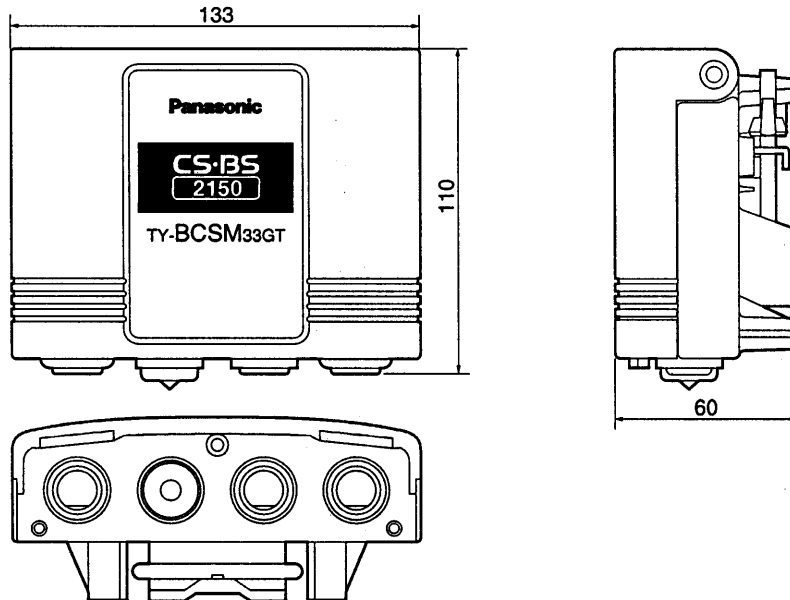

■仕様

品名	家庭用 ブースター (電源分離型: 専用電源別売)	
品番	TY-BCSM33GT	
周波数帯域	FM・VHF	FM・VHF (ch1~ch12)
	UHF	ch13~ch62
	CS-IF(BS-IF)	1000~2150 MHz
利得	FM・VHF・UHF	パス
	CS-IF(BS-IF)	22~29 dB
利得調整範囲	CS-IF(BS-IF)	連続可変 0~-10 dB
適正入力レベル	FM・VHF・UHF	-
	CS-IF(BS-IF)	50~80 dB $\mu$
定格出力レベル	FM・VHF・UHF	-
	CS-IF(BS-IF)	95 dB $\mu$ (24波受信時)
雑音指数	FM・VHF・UHF	-
	CS-IF(BS-IF)	4 dB以下
入出力インピーダンス	75 $\Omega$ (直付)	
電圧定在波比	FM・VHF・UHF	3 以下
	CS-IF(BS-IF)	2.5 以下
使用温度範囲	-20~+60 $^{\circ}$ C	
使用電圧	DC15 V (消費電流80 mA)	
通電確認機能	動作時 赤色ランプ点灯	
寸法	幅133 mm 高さ110 mm 奥行60 mm	
質量	240 g	
付属品	防水キャップ 3個	

※包装はブリスターパック形態です。

■外形寸法図

(単位: mm)

提出先	尺度	1/FREE	品名	家庭用ブースター	品番	TY-BCSM33GT
	図法		仕様/外形寸法図			
作成者	作成日付	2001年7月20日	検印	図面整理No.		改訂No. 0