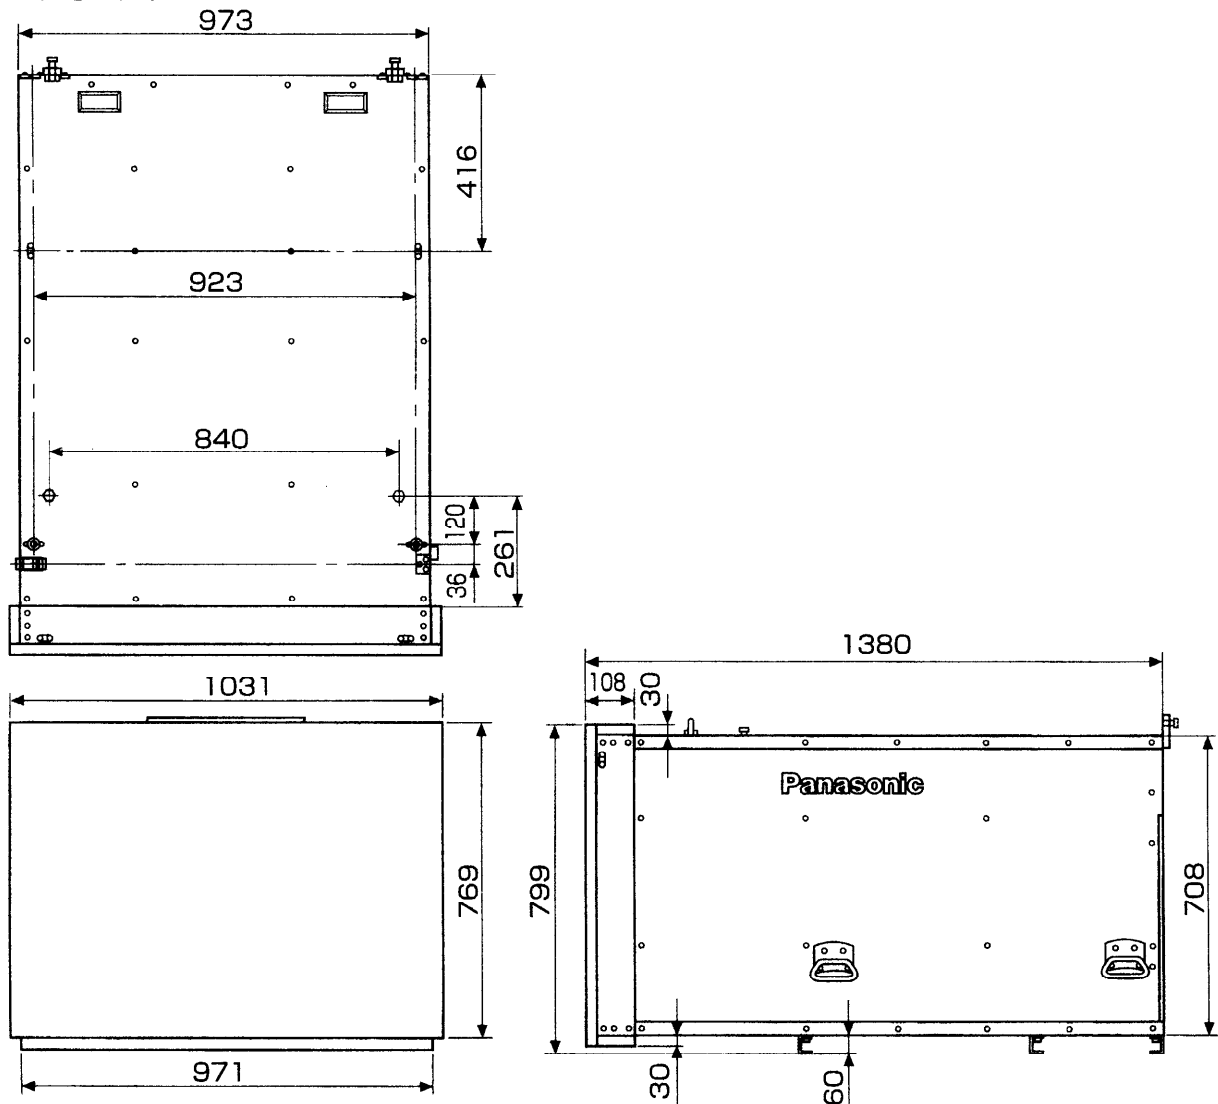

マルチビジョン用
プロジェクションキャビネット

TY-BX50V4

■機器概要

本機は、50型の透過式ブラックスクリーン付きのマルチビジョン用プロジェクションキャビネットで、別売品のマルチビジョン用ビデオプロジェクションユニット (TH-50EV4J) を収納して使用できます。単体使用はもとより、マルチビジョンシステムとしての機能と縦横に連結できる構造を持ち、小型軽量なアルミキャビネットを採用しております。

※本機はTH-50EV4Jとの組み合わせでご使用ください。

■機器仕様 (仕様及び外観は、性能向上その他により予告なく変更することがあります。)

スクリーン	50型(4:3)透過式ブラックスクリーン
実用視野角	水平:±80° 垂直:±35°
画面寸法	幅1028mm 高さ766mm 対角1282mm
目地幅	1.2mm(積上時上下左右の目地幅約3.5mm)
キャビネット	アルミキャビネット(6段積みまで可能)
外形寸法 (取付金具のつぎ出しは含まず)	横幅1031mm 高さ769mm 奥行1380mm
質量	38kg

別売品 ●マルチビジョン用ビデオプロジェクションユニット (TH-50EV4J)

■外形寸法図

(注) この図面は正確な縮尺ではありません。

(単位: mm)