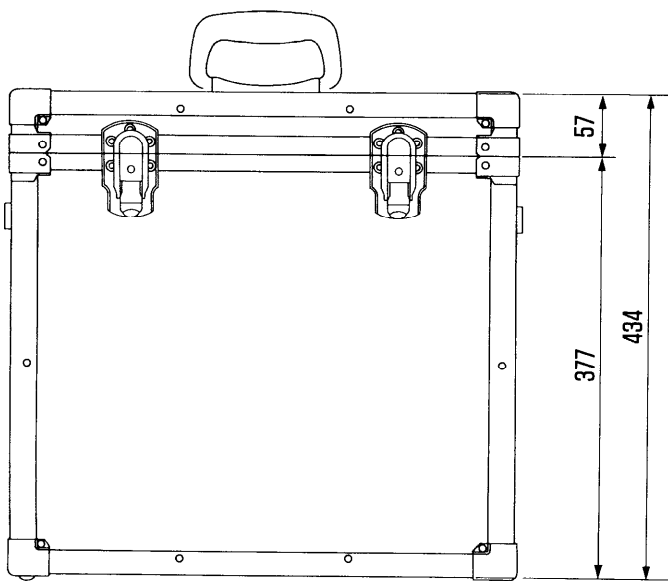

TH-L390J用

キャリングケース

TY-CA390

■機器概要

本機は、液晶プロジェクター(TH-L390J)を運搬時及び保管時にコンパクトに収納できる専用ケースです。

■機器定格 (定格および外観は、性能向上その他により予告なく変更することがあります。)

外形寸法	横幅 453mm 高さ 434mm 奥行 244mm
質量	5.2kg

■外形寸法図

(注)この図面は縮尺ではありません。

(単位: mm)