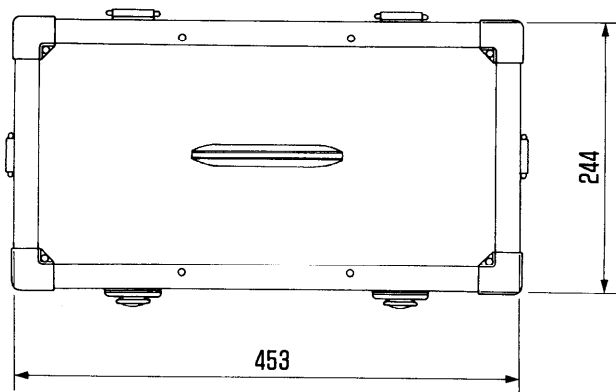

TH-L390J用

キャリングケース

TY-CA390

■機器概要

本機は、液晶プロジェクター(TH-L390J)を運搬時及び保管時にコンパクトに収納できる専用ケースです。

■機器定格 (定格および外観は、性能向上その他により予告なく変更することがあります。)

外形寸法	横幅 453mm 高さ 434mm 奥行 244mm
質量	5.2kg

■外形寸法図

(注)この図面は縮尺ではありません。

(単位: mm)