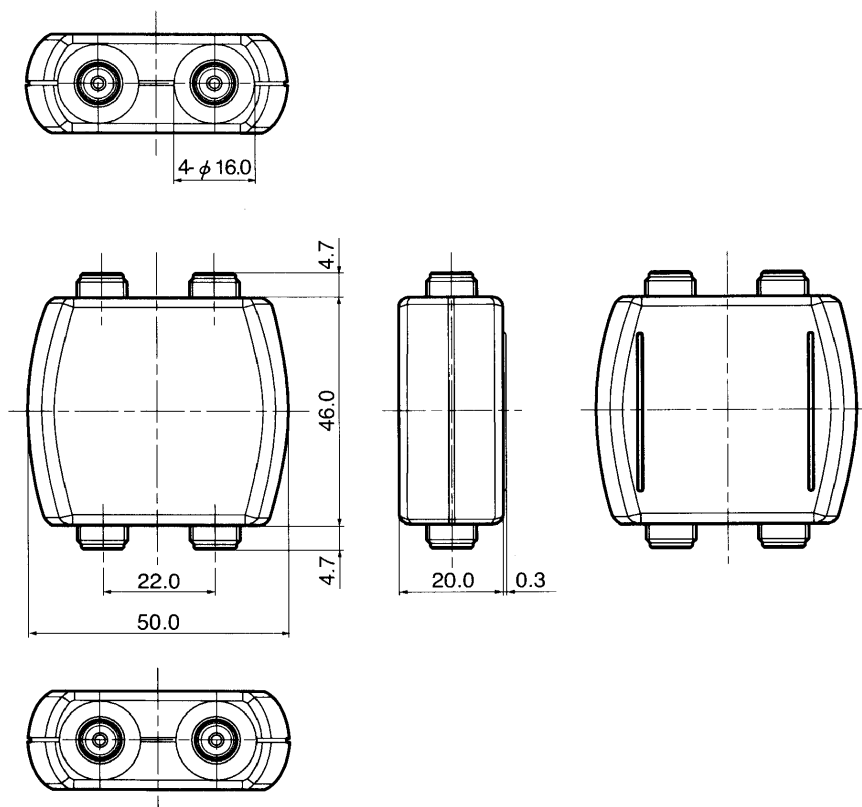

■仕様

品名	屋内用 CS3 分配器 (電流通過型)		
品番	TY-DA773DJ		
分配数	3		
周波数帯域 (MHz)	FM-VHF	BS-IF	CS-IF
	76 ~ 222	1032	950
	UHF	∫	∫
	470 ~ 770	1336	2150
分配損失 (dB)	6.5以下	7.5以下	9.0以下
端子間結合損失 (dB)	21以上	17以上	15以上
インピーダンス (Ω)	75		
VSWR (電圧定在波比)	1.8以下	2.0以下	2.0以下
電流通過	全 OUT → IN 間 (DC15V 最大 0.8A)		
寸法 (幅×高さ×奥行) (mm)	50.0 × 55.4 × 20.3		
質量 (g)	60 (包装済質量 83)		

■外形寸法表

(単位 : mm)

提出先	尺度	1/FREE	品名	屋内用 CS3 分配器 (電流通過型)	品番	TY-DA773DJ
	図法		仕様外形寸法図			
作成者	作成日付	検印	図面整理NO.		改訂No.	1
	2002年10月7日					