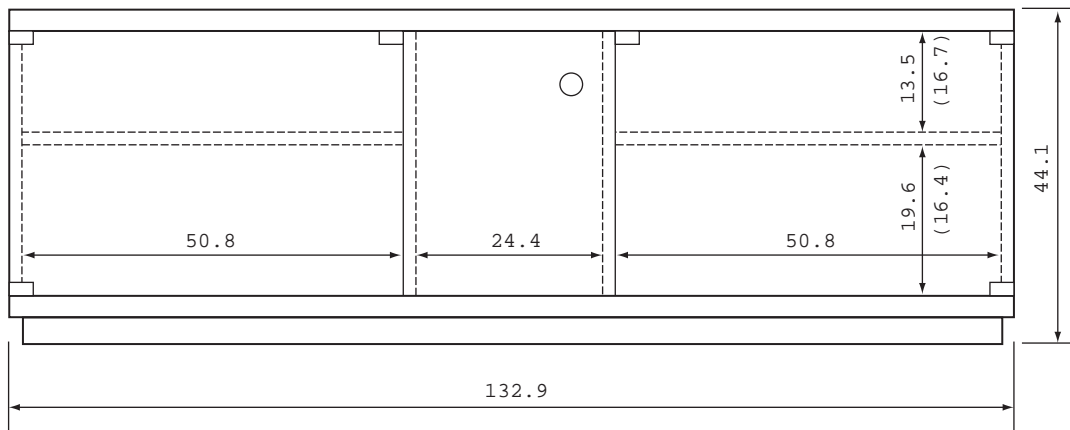

テレビ台

TY-DL3202A

機器概要

ハイビジョンやプラズマテレビには、それにふさわしいテレビ台が欲しい。そんなお客様のご要望にピッタリのテレビ台をご用意いたしました。本場カナダの純木チェリーを使用した豪華なローボードとして積極的に市場導入を図ってまいります。

1. カナダ産の純木チェリーを使用した豪華ローボード。リビングの雰囲気を盛り上げます。
2. 36型ハイビジョン、ワイド、4:3テレビはもちろん、42型プラズマテレビも搭載できます。
3. AV機器は4台まで収納、その他ソフトの収納や飾りケースとしても利用できます。

機器定格 (定格及び外観は、予告無く変更する事があります)

外形寸法	横幅132.9cm 高さ44.1cm 奥行58.1cm
内寸奥行	50.6cm
天板幅	132.9cm
天板奥行	58.1cm
質量	56.0kg
ガラス扉	曲面ガラス

付属品 ・ すべり防止シート (2枚)

外形寸法図

奥行:58.1cm

内寸高さの () 内は中棚を下げたときの寸法です。

(注) この図面は縮尺ではありません。

(単位: cm)