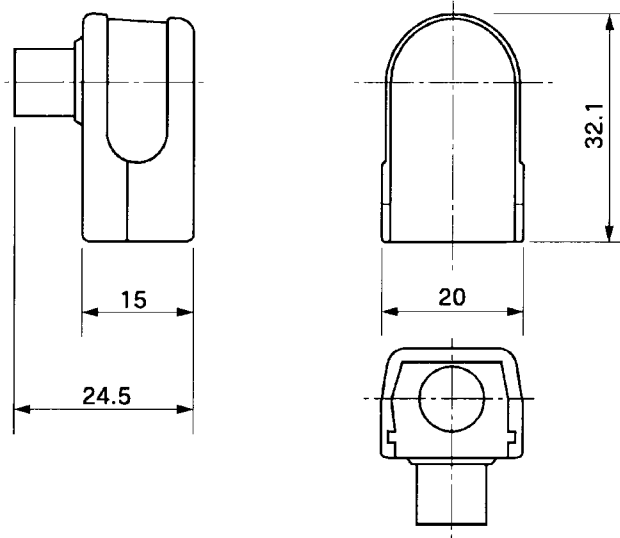

■仕様

品名	アンテナ コンセント プラグ				
品番	TY-JA7CS				
周波数帯域	HF	FM・VHF	UHF	BS-IF	CS-IF
挿入損失 (dB) 以下	0.5	0.5	0.5	0.5	0.8
電圧定在波比以下	1.2	1.2	1.2	1.5	2.0
入・出カインピーダンス (Ω)	75				
電流通過	IN~OUT				
重量	10g				
備考	ポリ袋 (1個入)				

■外形寸法図

(単位：mm)

提出先	尺度	1/FREE	品名	アンテナコンセント プラグ	品番	TY-JA7CS
	図法		仕様/外形寸法図			
作成者	作成日付	2000年9月1日	検印	図面 整理No.		改訂No. 1