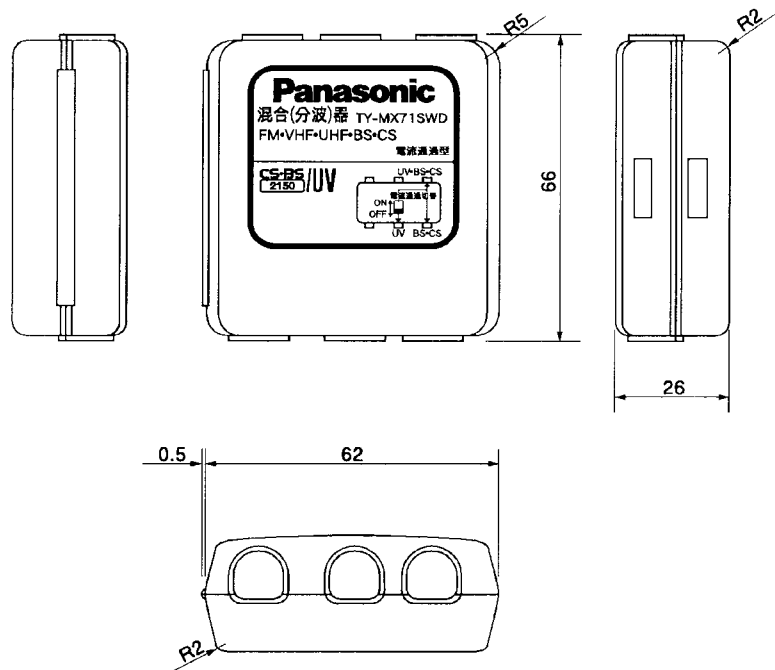

■仕様

品名	混合(分波)器			
品番	TY-MX71SWD			
周波数帯域	FM・VHF	UHF	BS-IF	CS-IF
通過帯域損失以下 (dB)	1.5	2.0	2.5	4.0
阻止帯域減衰量以下 (dB)	20	20	18	18
電圧定在波比以下	1.8	1.8	2.0	2.5
入・出力インピーダンス (Ω)	75			
電流通過	UV↔出力:スイッチにより切換 BS-IF/CS-IF↔出力:常時			
外形寸法	幅 62 mm・高さ 66 mm・奥行 26 mm			
製品重量	55g			

本混合器は広帯域化 (76~2150MHz) をしております。

■外形寸法図

(単位: mm)

提出先	尺度	1/FREE	品名	混合(分波)器	品番	TY-MX71SWD
	図法		仕様/外形寸法図			
作成者	作成日付	検印	図面整理No.		改訂No.	1