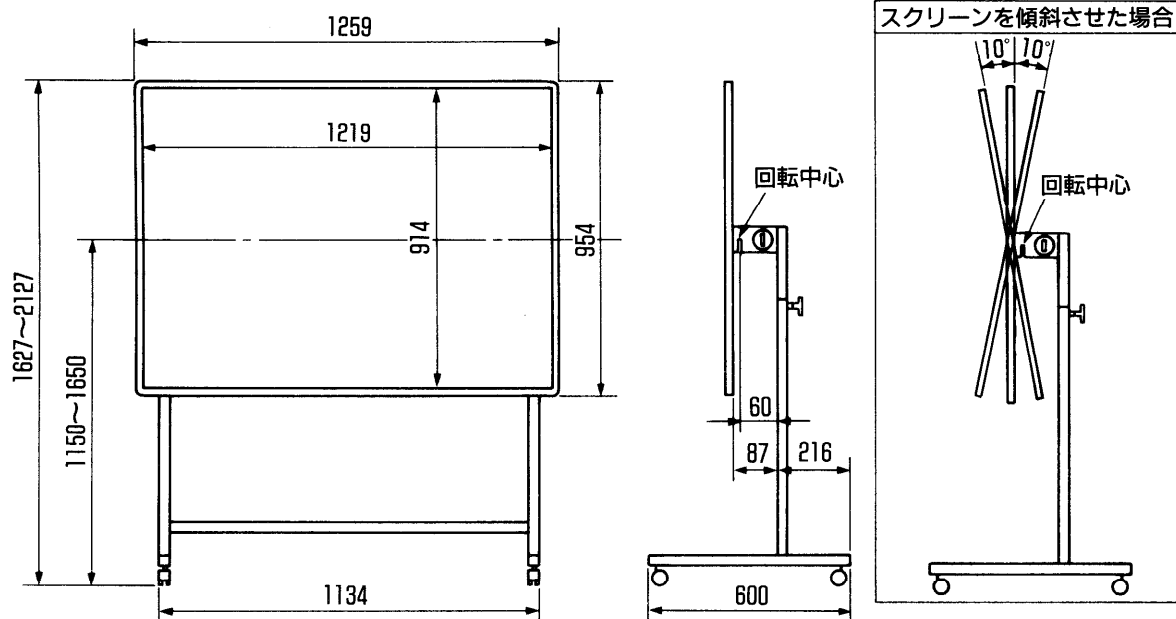

60型偏光平板スクリーン

TY-PLR60H

■ 機器概要

本機は、液晶プロジェクター用の60型スクリーンで、明るい部屋で投写する場合に最適な偏光タイプです。

スクリーン面の傾斜角度と高さが調整可能なキャスター付きスタンドを装備しております。

■ 機器定格 (定格および外観は、性能向上その他により予告なく変更することがあります。)

有効スクリーン寸法	幅 1,219mm 高さ 914mm
スクリーンゲイン	3.3以上
視野角	水平±21°以上(半値角) 垂直±11°以上(半値角)
外形寸法	幅 1,259mm 高さ 2,127mm 奥行 600mm (スタンドを一番高くした場合)
スクリーン高さ (スタンド取付け時の スクリーンセンター)	1,150~1,650mm (50mmピッチで10段階高さ調節可能)
質量	13.3kg (スクリーン 5.5kg、スタンド 7.8kg)

＜構成付属品＞ (スクリーン側に取り付ける部品)

- スクリーン横ステー…………… 1本
- 角度調整プレート(L/R)……………各1個
- 座金組込み六角ボルト(M6×10) ……4個
- 六角ボルト(M5×10) ………………4個
- 六角ナット(M5) ………………4個

(スタンド組立部品)

- スタンドベース(L/R)……………各1本
- ジョイントパイプ……………1本
- 双輪キャスター……………2個
- 双輪キャスター(ストッパー付)……2個
- 角度固定ノブ……………2個
- 座金組込み六角ボルト(M6×40) ……2個
- 平ワッシャー……………2個
- スパナ……………2個
- キャスター用スパナ……………1個

■ 外形寸法図

(注) この図面は縮尺ではありません。

(単位: mm)