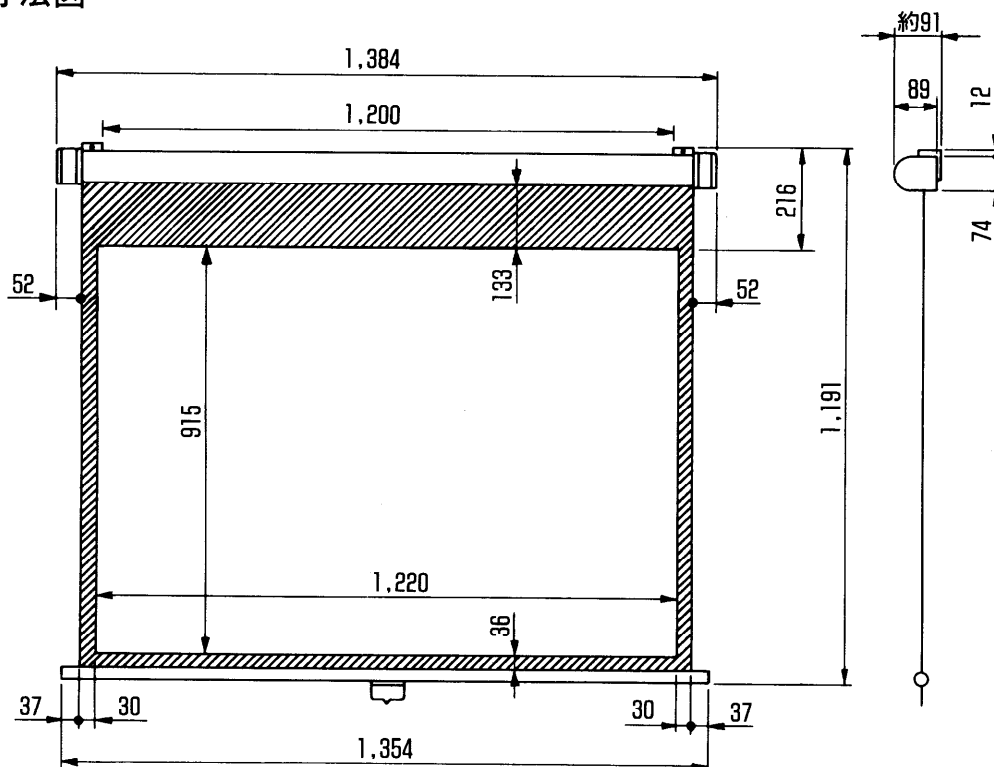

60型巻上げ式偏光スクリーン TY-PLR60R

■機器概要

本機は、液晶プロジェクター用の60型スクリーンで、明るい部屋で投写する場合に最適な偏光タイプです。

使用後は、ワンタッチで巻き上げることができます。

■機器定格 (定格および外観は、性能向上その他により予告なく変更することがあります。)

有効スクリーン寸法	幅 1,220mm 高さ 915mm
巻き上げ方式	スプリング巻き上げ方式
スクリーンゲイン	3.4以上
視野角	水平±15°以上(半値角) 垂直±15°以上(半値角)
外形寸法	幅 1,384mm 高さ 1,191mm 奥行 89mm (天井・壁面取付金具、引き下げ金具含まず)
質量	3.8kg

- 〈構成付属品〉
- 天井・壁面取付金具……………2個
 - 固定ねじ(M5×10)……………2本
 - 三角リングつり金具……………2個
 - サイド支持枠[※]……………2本
 - 木ねじ(呼び径4.5、長さ20)…4本
 - 引き下げ棒……………1本
 - コンクリートアンカー……………2本
 - ピン……………2本
 - ナット……………2個

※サイド支持枠は、スクリーン端面のまきぐせのひどい場合に使用します。

■外形寸法図

(注)この図面は縮尺ではありません。

(単位：mm)