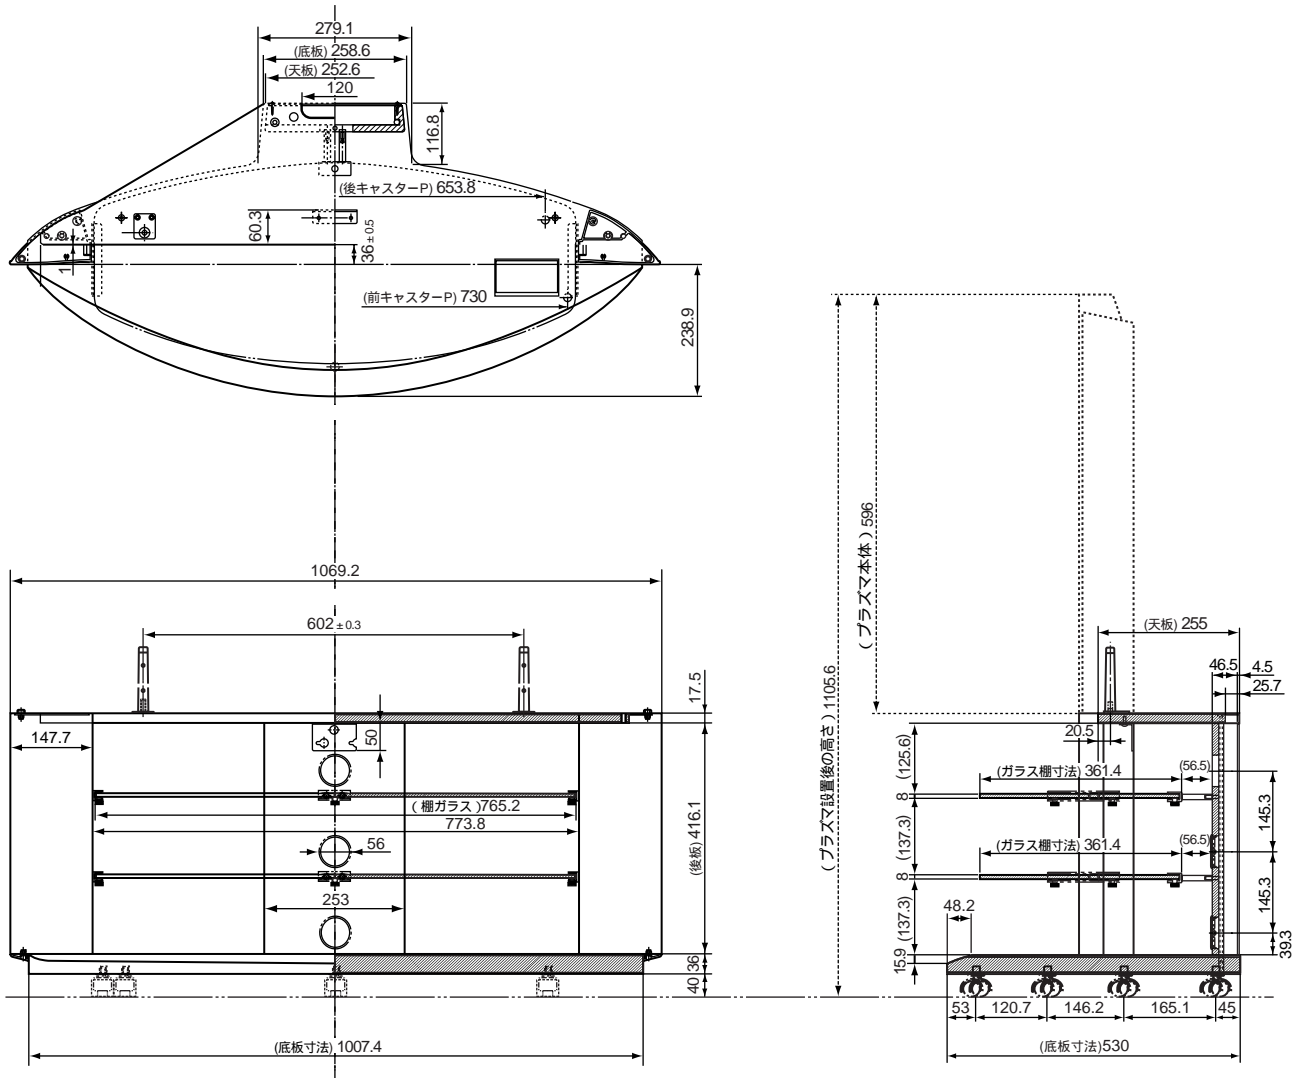

専用台

TY-S37PA20

機器概要

プラズマテレビと美しく一体化する専用台です。AV機器が3台収納でき配線もすっきりします。移動に便利なキャスター付きで壁面、コーナーに省スペースでレイアウトできます。

機器定格 (定格及び外観は、予告なく変更する事があります)

寸 質	法 量	横幅 1069.2 mm 高さ 509.6 mm 奥行 530 mm 28.4 kg
--------	--------	-----------------------------------------------

付属品：スタンドポール（2本）、キャスター（6コ）、キャスター座（4コ）、ガラス棚支持金具（6コ）、スピーカー取付金具（1本）、コード蓋（3コ）、各種取付け用ねじ類（36本）。

外形寸法図

(注) この図面は縮尺ではありません。

(単位：mm)