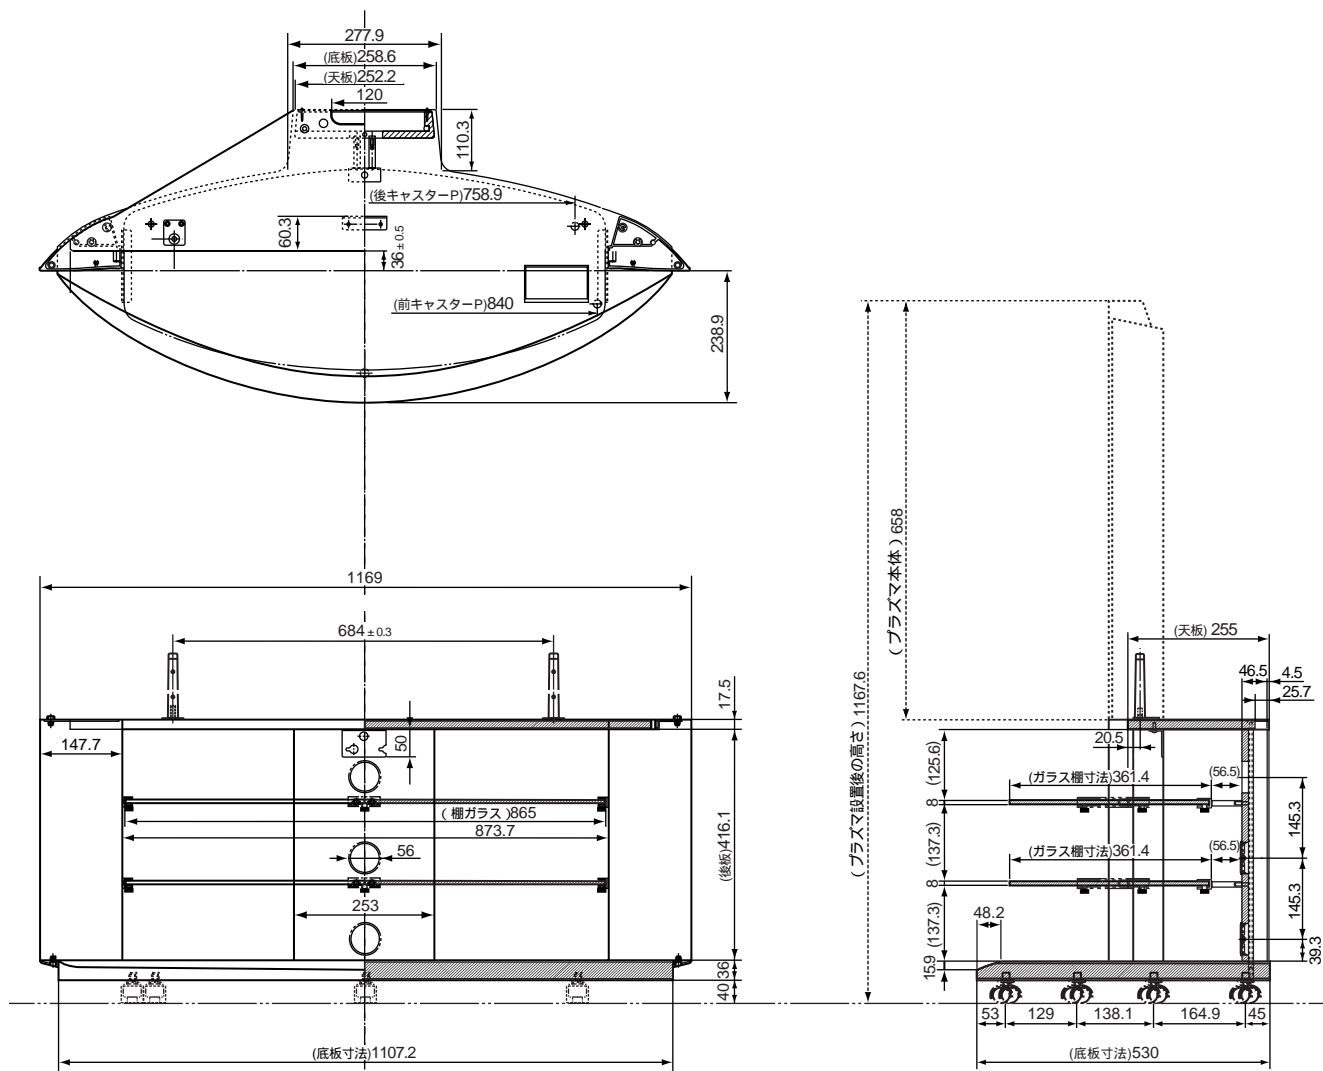

専用台

TY-S42PA20

機器概要

プラズマテレビと美しく一体化する専用台です。AV機器が3台収納でき配線もすっきりします。移動に便利なキャスター付きで壁面、コーナーに省スペースでレイアウトできます。

機器定格 (定格及び外観は、予告なく変更する事があります)

寸 質	法 量	横幅 1107.2 mm 高さ 509.6 mm 奥行 530 mm 31 kg
--------	--------	---

付属品：スタンドポール（2本） キャスター（6コ） キャスター座（4コ） ガラス棚支持金具（6コ） スピーカー取付金具（1本）
コード蓋（3コ） 各種取付け用ねじ類（36本）。

外形寸法図

(注) この図面は縮尺ではありません。

(単位：mm)