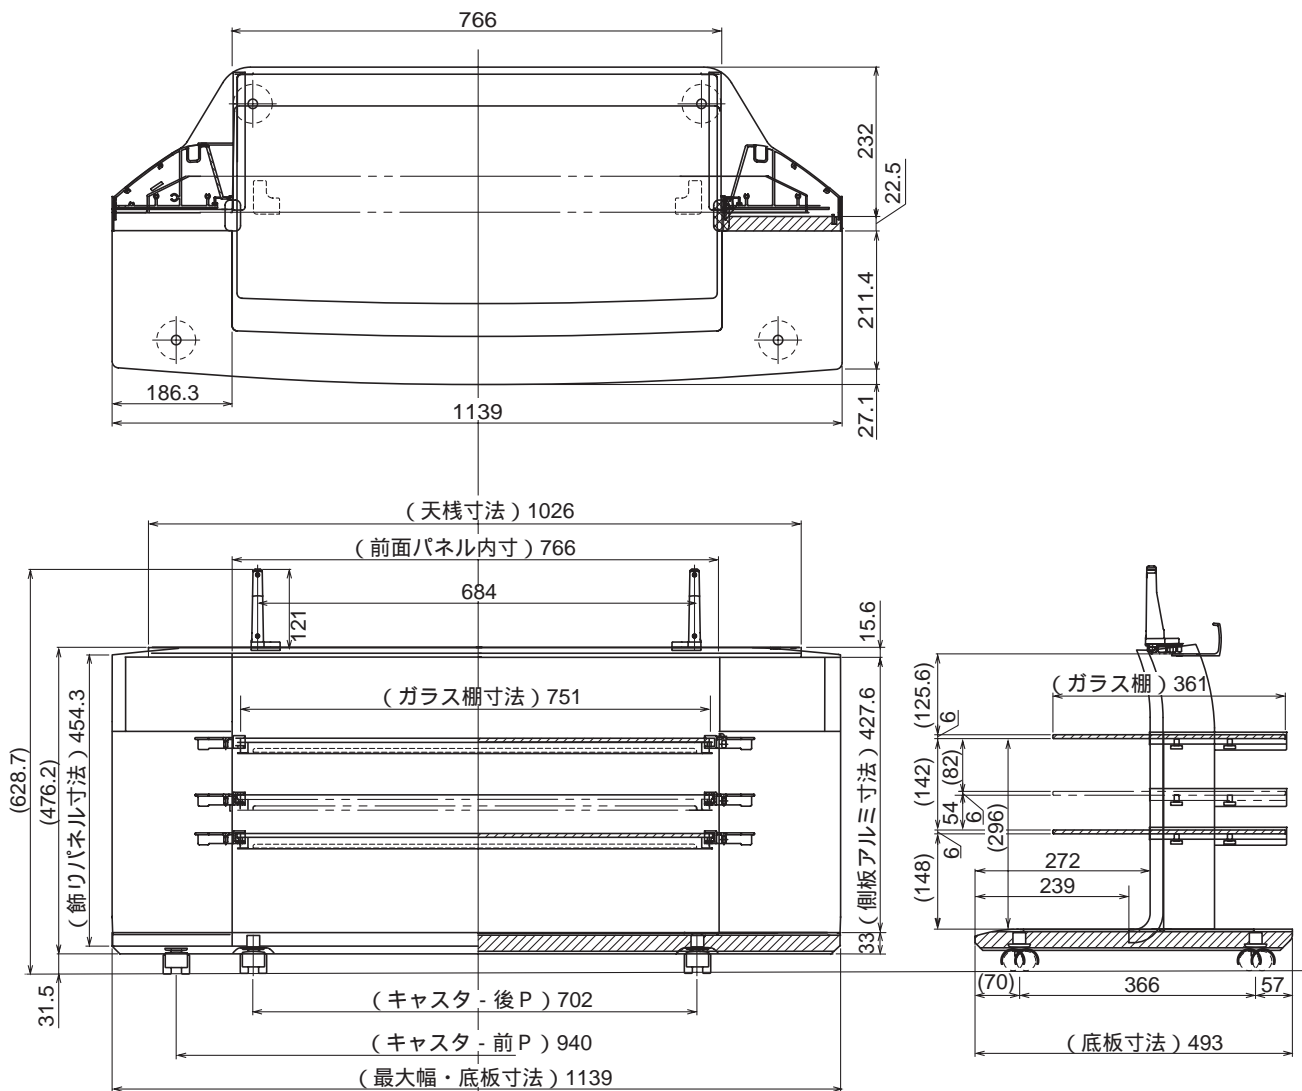

専用台

TY-S42PX20

機器概要

テレビ本体と美しく一体化する専用台です。AV機器が3台収納でき配線もすっきりします。移動に便利なキャスター付きで壁面、コーナーに省スペースでレイアウトできます。TH-42PX20専用台です。

機器定格 (定格及び外観は、予告なく変更する事があります)

寸 質	法 量	横幅 1139 mm 高さ 497 mm 奥行 493 mm 31 kg
--------	--------	-----------------------------------------

付属品 ・ガラス棚支持金具 (左右) ・スタンドポール (左右) ・コードクランパー ・キャスター
・キャスター座 ・組み立てねじ類

外形寸法図

(注) この図面は縮尺ではありません。

(単位: mm)