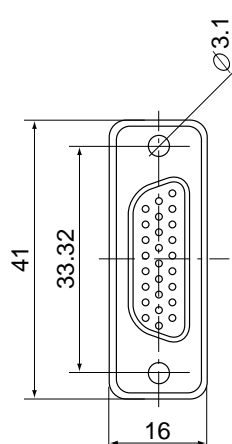

TH-42PM30/S用

接続ケーブル (15m)

TY-SCP15CO3

機器概要

本ケーブルは、ワイドプラズマテレビ (TH-42PM30/S) のディスプレイユニット部とチューナーユニット部を離して、設置する際に必要な15mのケーブルです。

TH-42PM30/Sに付属の接続ケーブルは3mです。

機器定格 (定格及び外観は、予告無く変更する事があります)

長さ	15m
質量	1900g

外形寸法図

ディスプレイユニット側

チューナーユニット側

(注) この図面は縮尺ではありません。

(単位 : mm)