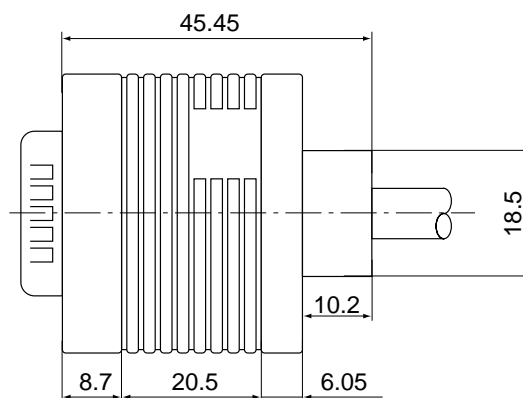

TH-42PM30/S用

接続ケーブル (15m)

TY-SCP15CO3

機器概要

本ケーブルは、ワイドプラズマテレビ (TH-42PM30/S) のディスプレイユニット部とチューナーユニット部を離して、設置する際に必要な15mのケーブルです。

TH-42PM30/Sに付属の接続ケーブルは3mです。

機器定格 (定格及び外観は、予告無く変更する事があります)

長さ	15m
質量	1900g

外形寸法図

ディスプレイユニット側

チューナーユニット側

(注) この図面は縮尺ではありません。

(単位 : mm)