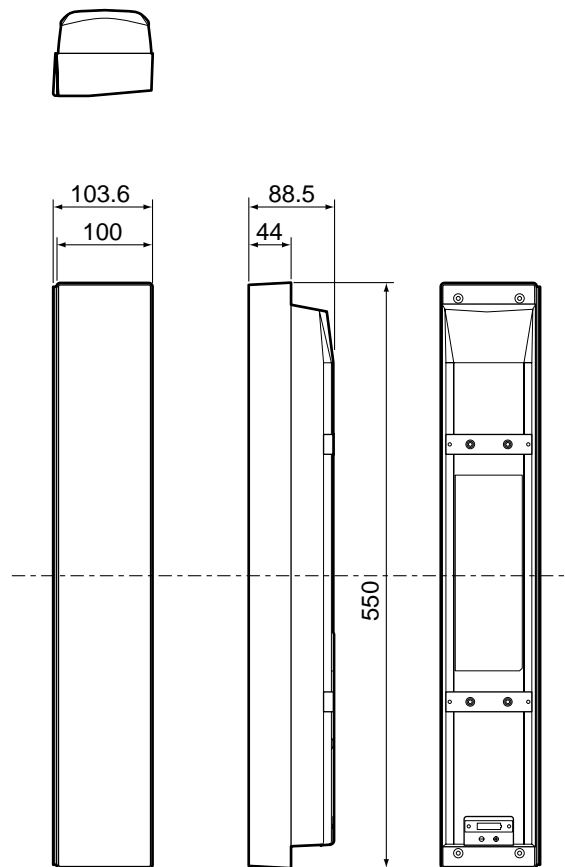

## 機器概要

本機は、プラズマディスプレイ 37V型と組み合わせて使用する成形グリルの専用スピーカー（2本組）です。モニター部と一体に結合する取付け成形品（一式） スピーカーリード線を同梱しています。

**機器定格**（定格及び外観は、予告無く変更する事があります） スピーカーの定格は1本あたりの値です。

外形寸法	横幅103.6mm 高さ550mm 奥行88.5mm
質量	2.1kg
形式	2ウェイ 3スピーカー 密閉型
定格入力	8W
インピーダンス	6
キャビネットカラー	黒メタリック
環境条件	温度：0～40 湿度：20～80%（非結露）

## 外形寸法図

（注）この図面は縮尺ではありません。

（単位：mm）