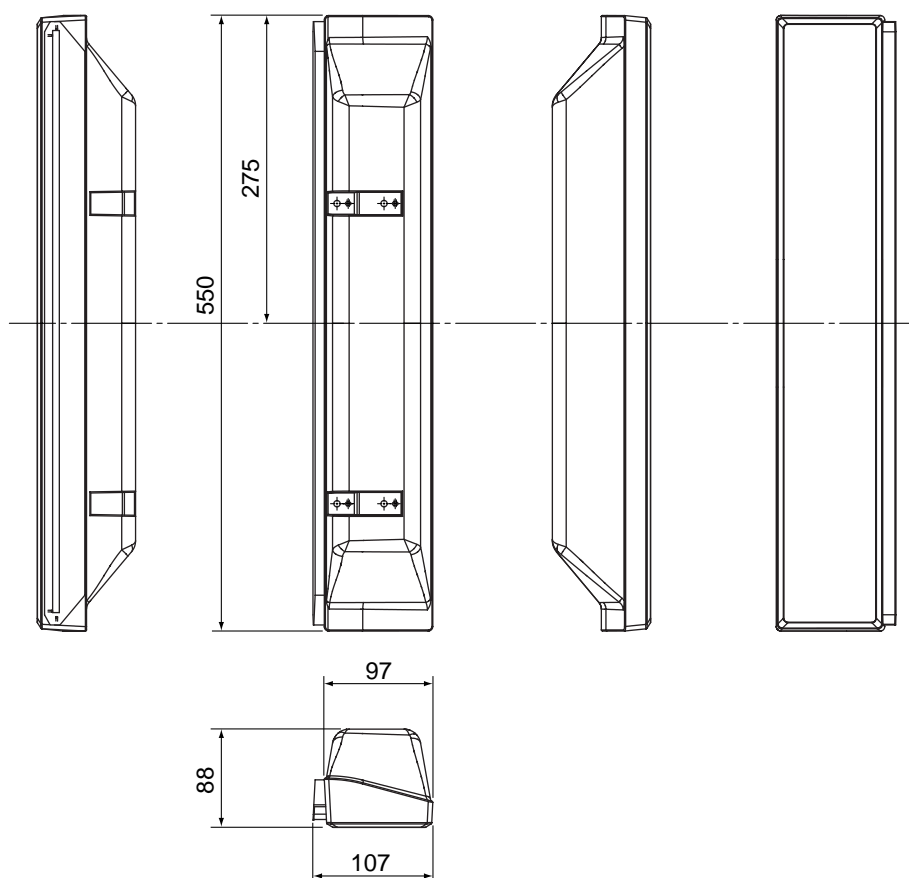

専用スピーカー (TH-37PWD8シリーズ)

TY-SP37P8-K (クロ)
~~TY-SP37P8-S (シルバー)~~

機器概要

本製品は、37V型プラズマディスプレイTH-37PWD8シリーズ専用スピーカーです。(2本組)
モニター部と一体に結合するスピーカー取り付け金具と(成型品)スピーカーリード線を同梱しています。

機器定格 (定格および外観は、予告無く変更することがあります。)(スピーカーの定格は1本あたりの値です。)

外形寸法	幅107 mm×高さ550 mm×奥行88 mm
質量	2.0 kg
形式	ウーハー：8 cm × 2コ ツィーター：6 cm × 1コ
インピーダンス	6
定格入力	8 W
キャビネットカラー	TY-SP37P8-K 黒メタリック TY-SP37P8-S シルバー
環境条件	温度：0～40 湿度：20～80% (非結露)

付属品 ・取り付け金具(左右各2コ) ・取り付けねじ(12本) ・スポンジ(2本) ・スピーカーケーブル(20 cm × 2本)

外形寸法図 (スピーカーは左右対象形状です。この図面は左スピーカーです。)

(注) この図面は縮尺ではありません。

(単位：mm)