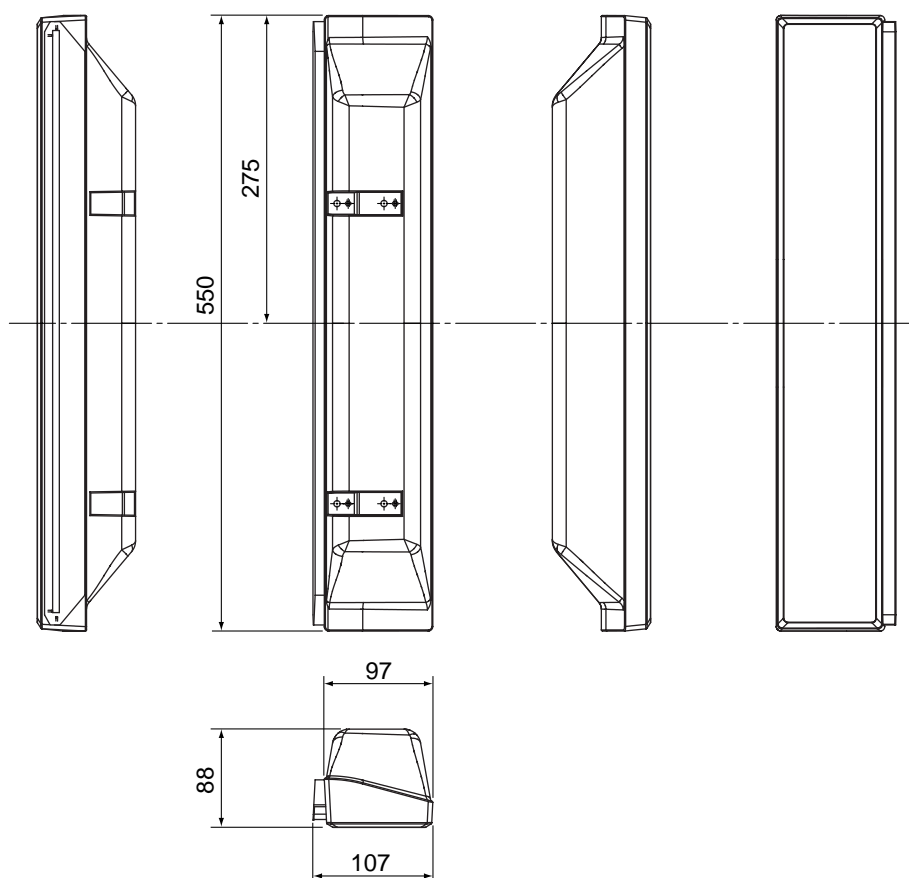

専用スピーカー (TH-37PWD8シリーズ)

~~TY-SP37P8-K~~ (タロ)
TY-SP37P8-S (シルバー)

機器概要

本製品は、37V型プラズマディスプレイTH-37PWD8シリーズ専用スピーカーです。(2本組)
モニター部と一体に結合するスピーカー取り付け金具と(成型品)スピーカーリード線を同梱しています。

機器定格 (定格および外観は、予告無く変更することがあります。)(スピーカーの定格は1本あたりの値です。)

外形寸法	幅107 mm×高さ550 mm×奥行88 mm
質量	2.0 kg
形式	ウーハー：8 cm × 2コ ツィーター：6 cm × 1コ
インピーダンス	6
定格入力	8 W
キャビネットカラー	TY-SP37P8-K 黒メタリック TY-SP37P8-S シルバー
環境条件	温度：0～40 湿度：20～80% (非結露)

付属品 ・取り付け金具(左右各2コ) ・取り付けねじ(12本) ・スポンジ(2本) ・スピーカーケーブル(20 cm × 2本)

外形寸法図 (スピーカーは左右対象形状です。この図面は左スピーカーです。)

(注) この図面は縮尺ではありません。

(単位：mm)