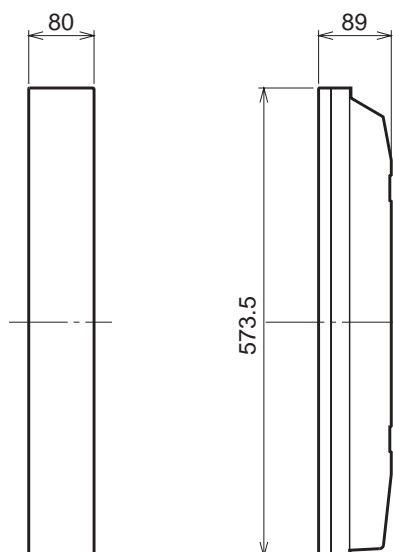

機器概要

本機は、ワイドプラズマディスプレイTH-37PD2と組み合わせて使用する専用スピーカー（2本組）です。モニター部と一体に結合する取付け金具（一式）、スピーカーリード線を同梱しています。

機器定格（定格及び外観は、予告無く変更する事があります）スピーカーの定格は1本あたりの値です。

外形寸法	横幅80mm 高さ573.5mm 奥行89mm
質量	1.3kg
定格入力	8W
インピーダンス	8
キャビネットカラー	黒メタリック
環境条件	温度：0～40 湿度：20～80%（非結露）

付属品 ・スピーカー取付け金具（一式） ・スピーカーリード線（2本）

外形寸法図

（注）この図面は縮尺ではありません。

（単位：mm）