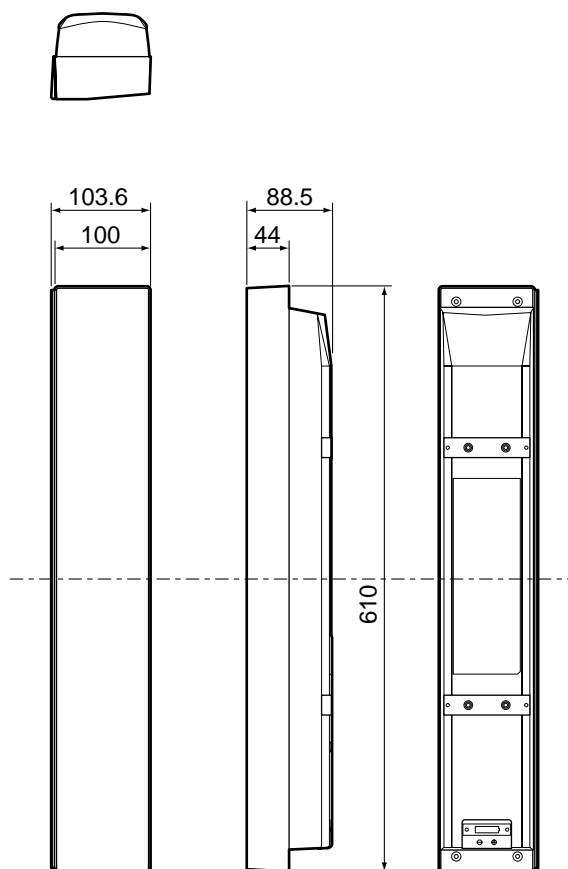

42V型専用 スピーカー

TY-SP42P5-K

機器概要

本機は、プラズマディスプレイ42V型と組み合わせて使用する成形グリルの専用スピーカー（2本組）です。モニター部と一体に結合する取付け成形品（一式）、スピーカーリード線を同梱しています。

機器定格（定格及び外観は、予告無く変更する事があります）スピーカーの定格は1本あたりの値です。

外形寸法	横幅103.6mm 高さ610mm 奥行88.5mm
質量	2.1kg
形式	2ウェイ 3スピーカー 密閉型
定格入力	8W
インピーダンス	6
キャビネットカラー	黒メタリック
環境条件	温度：0～40 湿度：20～80%（非結露）

付属品 ・スピーカー取付け成形品（一式） ・スピーカーリード線（2本）

外形寸法図

（注）この図面は縮尺ではありません。

（単位：mm）