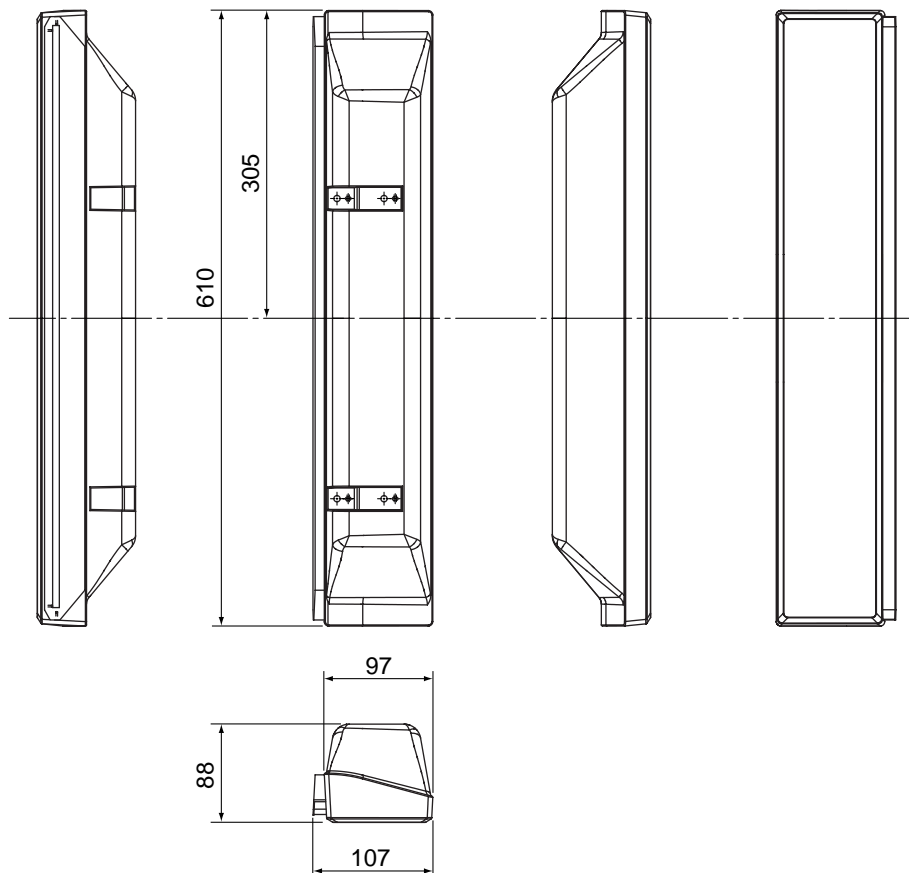

専用スピーカー

TY-SP42P8-K_(クロ)

(TH-42PWD8シリーズ, TH-42PHD8シリーズ)

~~TY-SP42P8-S_(シルバー)~~

機器概要

本製品は、42V型プラズマディスプレイTH-42PWD8シリーズ、TH-42PHD8シリーズ専用スピーカーです。
(2本組)

モニター部と一体に結合するスピーカー取り付け金具(成型品)とスピーカーリード線を同梱しています。

機器定格 (定格および外観は、予告無く変更することがあります。)(スピーカーの定格は1本あたりの値です。)

外形寸法	幅107 mm×高さ610 mm×奥行88 mm
質量	2.0 kg
形式	ウーハー：8 cm × 2コ ツィーター：6 cm × 1コ
インピーダンス	6
定格入力	8 W
キャビネットカラー	TY-SP42P8-K 黒メタリック TY-SP42P8-S シルバー
環境条件	温度：0～40 湿度：20～80% (非結露)

付属品 ・ 取り付け金具(左右各2コ) ・ 取り付けねじ(12本) ・ スポンジ(2本) ・ スピーカーケーブル(20 cm × 2本)

外形寸法図 (スピーカーは左右対象形状です。この図面は左スピーカーです。)

(注) この図面は縮尺ではありません。

(単位：mm)