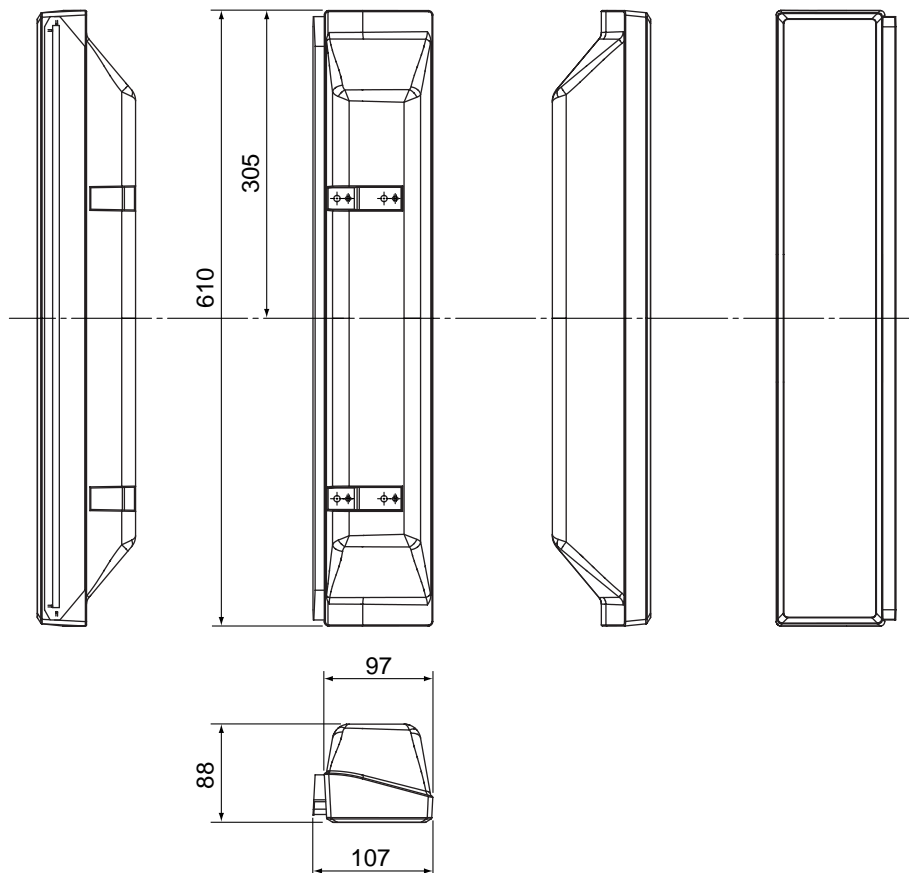

専用スピーカー

~~TY-SP42P8-K~~ (黒)
TY-SP42P8-S (シルバー)

(TH-42PWD8シリーズ, TH-42PHD8シリーズ)

機器概要

本製品は、42V型プラズマディスプレイTH-42PWD8シリーズ、TH-42PHD8シリーズ専用スピーカーです。
(2本組)

モニター部と一体に結合するスピーカー取り付け金具(成型品)とスピーカーリード線を同梱しています。

機器定格 (定格および外観は、予告無く変更することがあります。)(スピーカーの定格は1本あたりの値です。)

外形寸法	幅107 mm×高さ610 mm×奥行88 mm
質量	2.0 kg
形式	ウーハー：8 cm × 2コ ツィーター：6 cm × 1コ
インピーダンス	6
定格入力	8 W
キャビネットカラー	TY-SP42P8-K 黒メタリック TY-SP42P8-S シルバー
環境条件	温度：0～40 湿度：20～80% (非結露)

付属品 ・取り付け金具(左右各2コ) ・取り付けねじ(12本) ・スポンジ(2本) ・スピーカーケーブル(20 cm × 2本)

外形寸法図 (スピーカーは左右対象形状です。この図面は左スピーカーです。)

(注) この図面は縮尺ではありません。

(単位：mm)